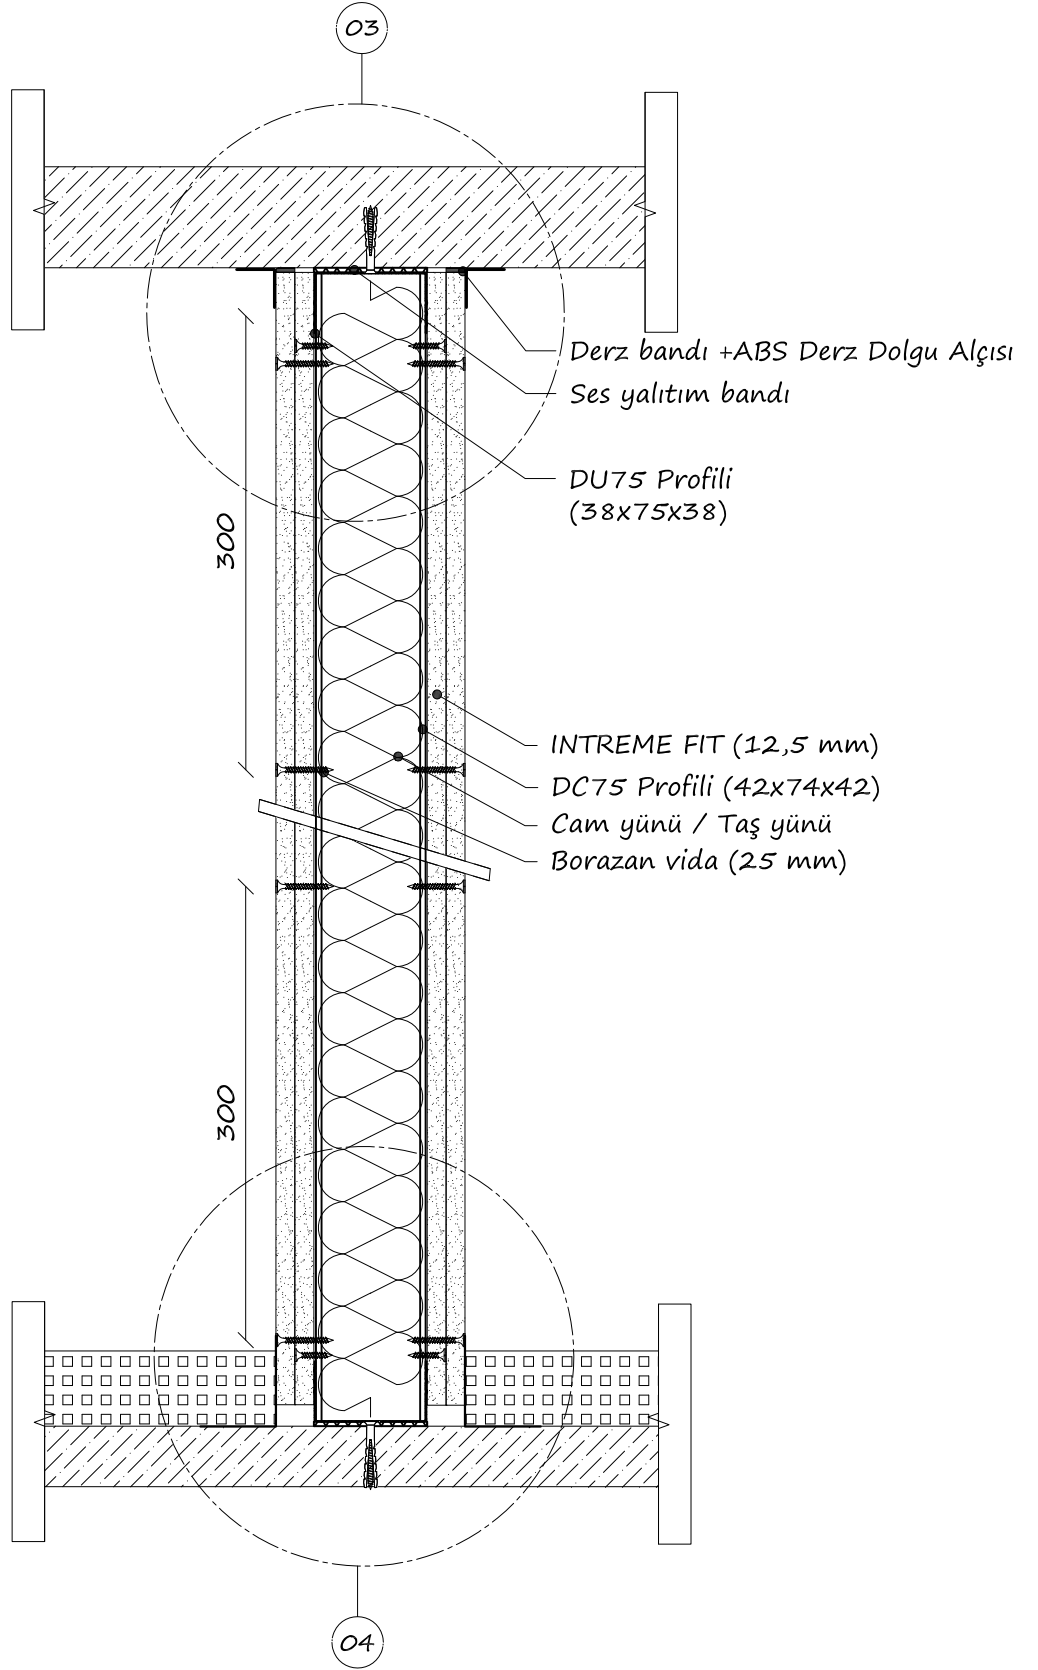

01

Delikli köşe profili
veya Köşe bandı +
ABS Derz Dolgu Alçısı
ABS Derz Dolgu Alçısı

02

- Cam yünü / Taş yünü
- INTREME FIT (12,5 mm)
- Derz bandı + ABS Derz Dolgu Alçısı
- Borazan vida (25 mm)
- Borazan vida (38 mm)
- DC75 Profili (47X74X47)

125

03

04

Derz bandı + ABS Derz Dolgu Alçısı

Borazan vida (25 mm)

Borazan vida (38 mm)

DC75 Profili (47x74x47)

Cam yünü / Taş yünü

INTREME FIT (12,5 mm)

05

06

125

07

Köşe bandı +
ABS Derz Dolgu Alçısı
INTREME FIT (12,5 mm)
Cam yünü / Taş yünü

ABS Derz Dolgu Alçısı

Delikli köşe profili
veya Köşe bandı +
ABS Derz Dolgu Alçısı
Sac takviye parçası

DC75 Profili (47x74x47)

Borazan vida (25 mm)

Borazan vida (38 mm)

08

Borazan vida (38 mm)
Borazan vida (25 mm)
DC75 Profili (47x74x47)
DU75 Profili (38x75x38)

09

10

Borazan vida (38 mm)
Borazan vida (25 mm)
DC75 Profili (47x74x47)
DU75 Profili (38x75x38)