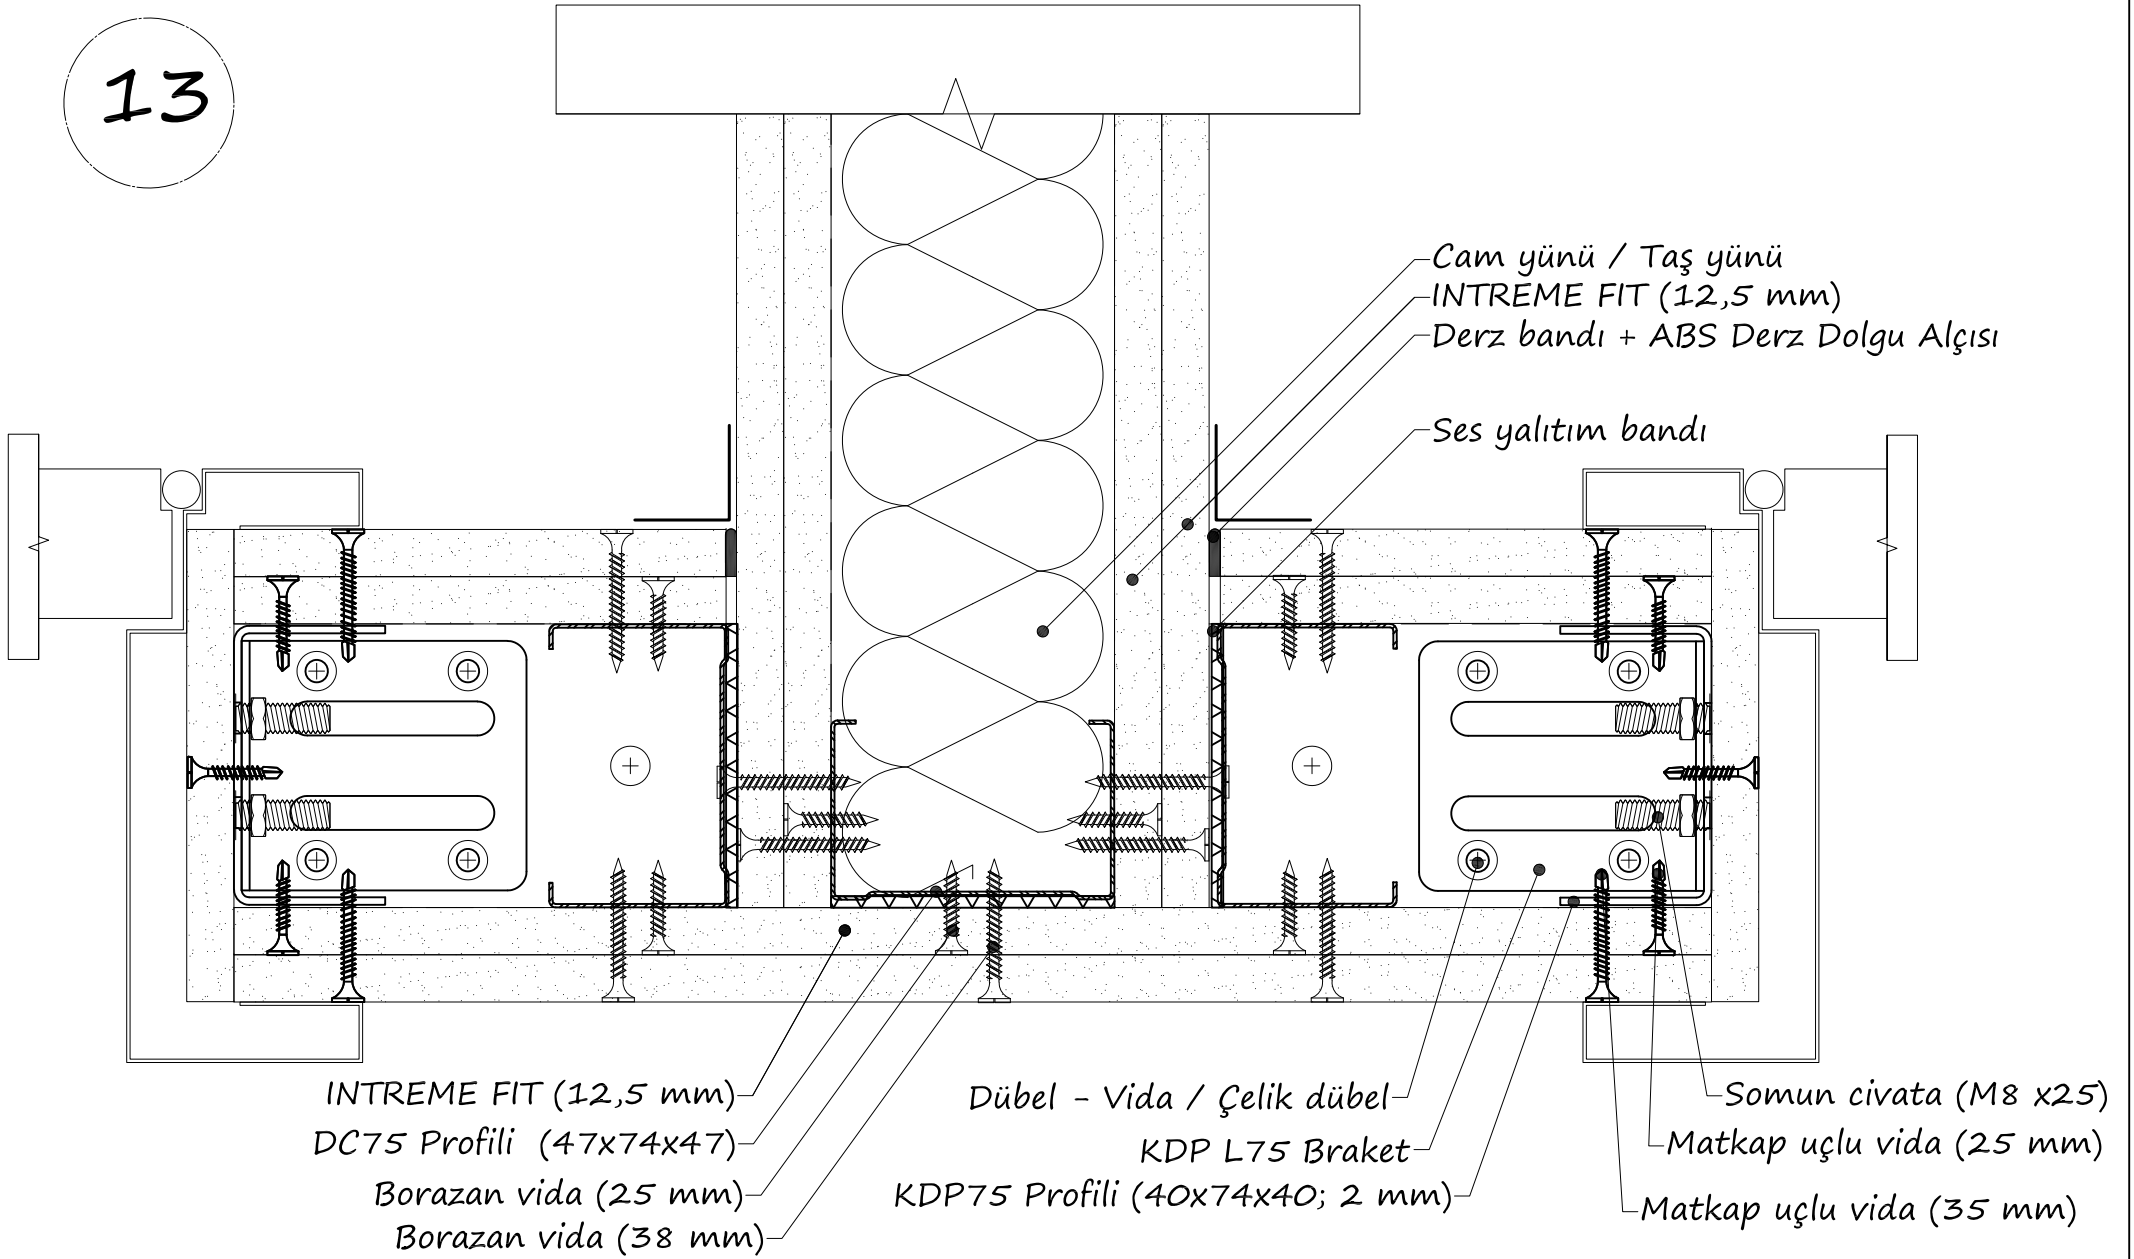

Kapı kanadı

Somun civata (M8 x25)

Kapı kasası

Matkap uçlu vida (25 mm)

Matkap uçlu vida (35 mm)

INTREME FIT (12,5 mm)

Cam yünü / Taş yünü

13