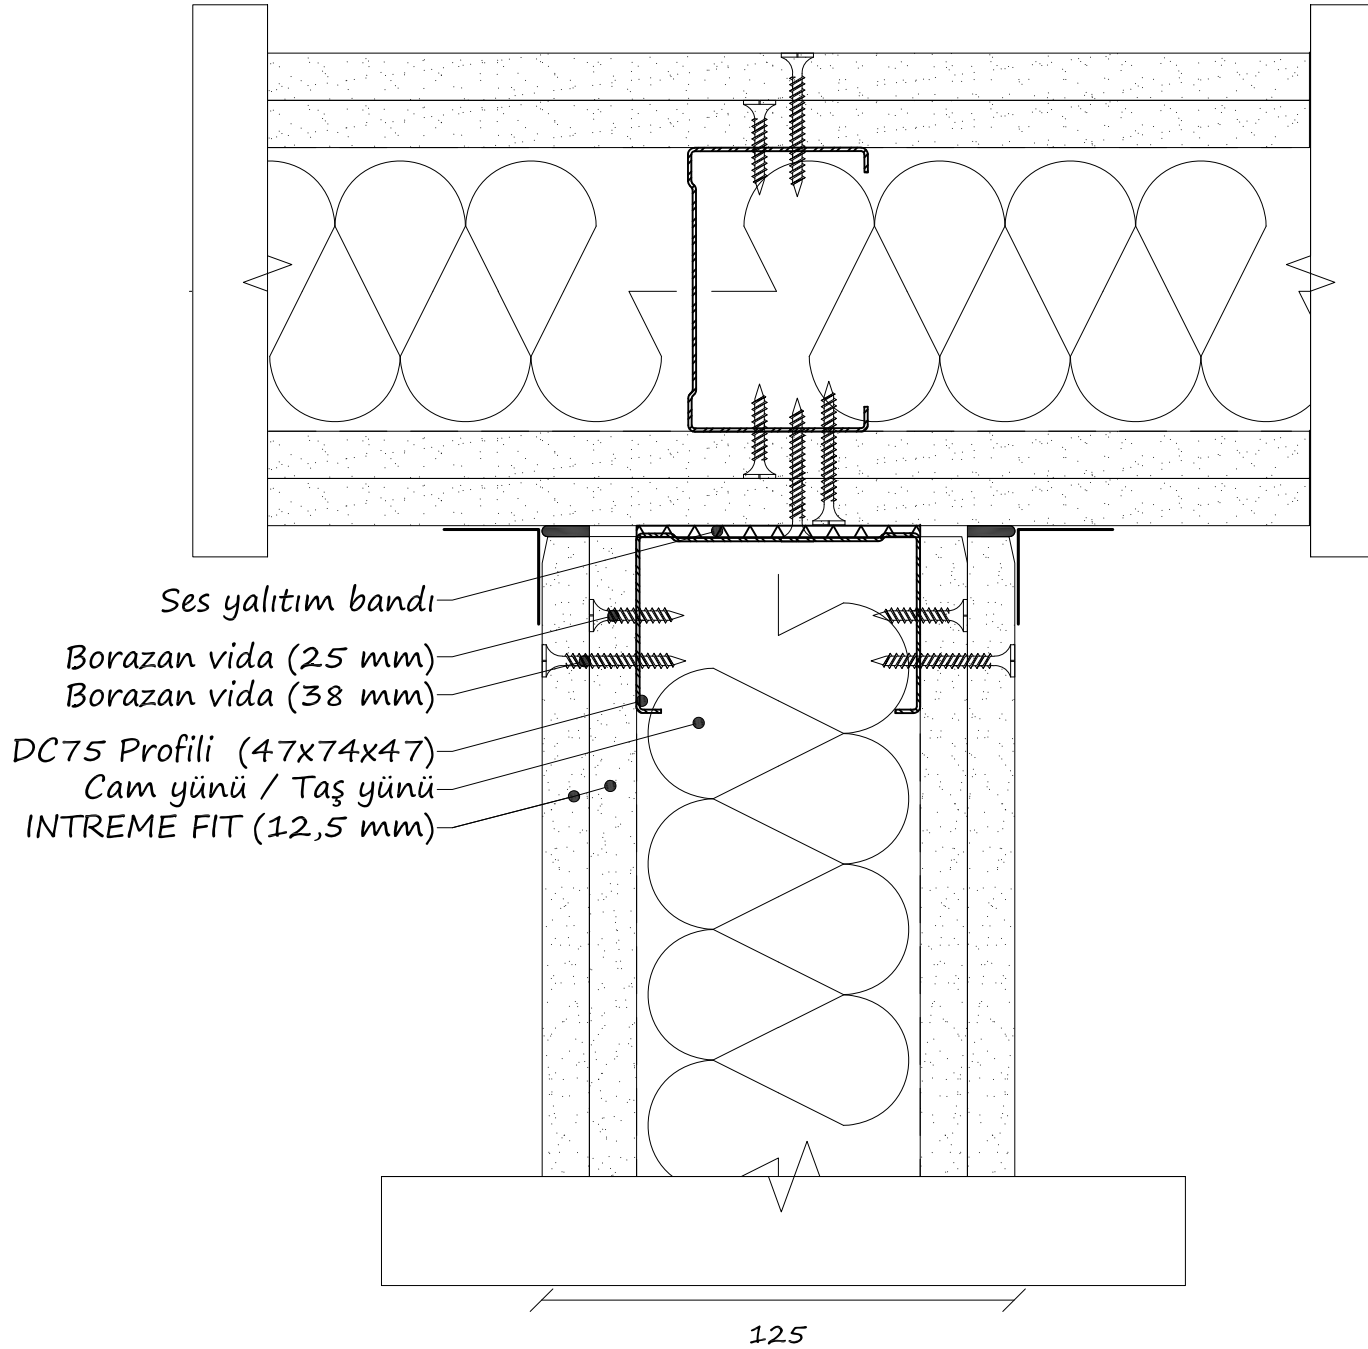

01

Delikli köşe profili
veya Köşe bandı +
ABS Derz Dolgu Alçısı
ABS Derz Dolgu Alçısı

02

- Cam yünü / Taş yünü
- INTREME FIT (12,5 mm)
- Derz bandı + ABS Derz Dolgu Alçısı
- Borazan vida (25 mm)
- Borazan vida (38 mm)
- DC75 Profili (47X74X47)

125

03

04

Derz bandı + ABS Derz Dolgu Alçısı

Borazan vida (25 mm)

Borazan vida (38 mm)

DC75 Profili (47x74x47)

Cam yünü / Taş yünü

INTREME FIT (12,5 mm)

05

06

125

07

Köşe bandı +
ABS Derz Dolgu Alçısı
INTREME FIT (12,5 mm)
Cam yünü / Taş yünü

ABS Derz Dolgu Alçısı

Delikli köşe profili
veya Köşe bandı +
ABS Derz Dolgu Alçısı
Sac takviye parçası

DC75 Profili (47x74x47)

Borazan vida (25 mm)

Borazan vida (38 mm)

08

Borazan vida (38 mm)
Borazan vida (25 mm)
DC75 Profili (47x74x47)
DU75 Profili (38x75x38)

09

10

Borazan vida (38 mm)
Borazan vida (25 mm)
DC75 Profili (47x74x47)
DU75 Profili (38x75x38)