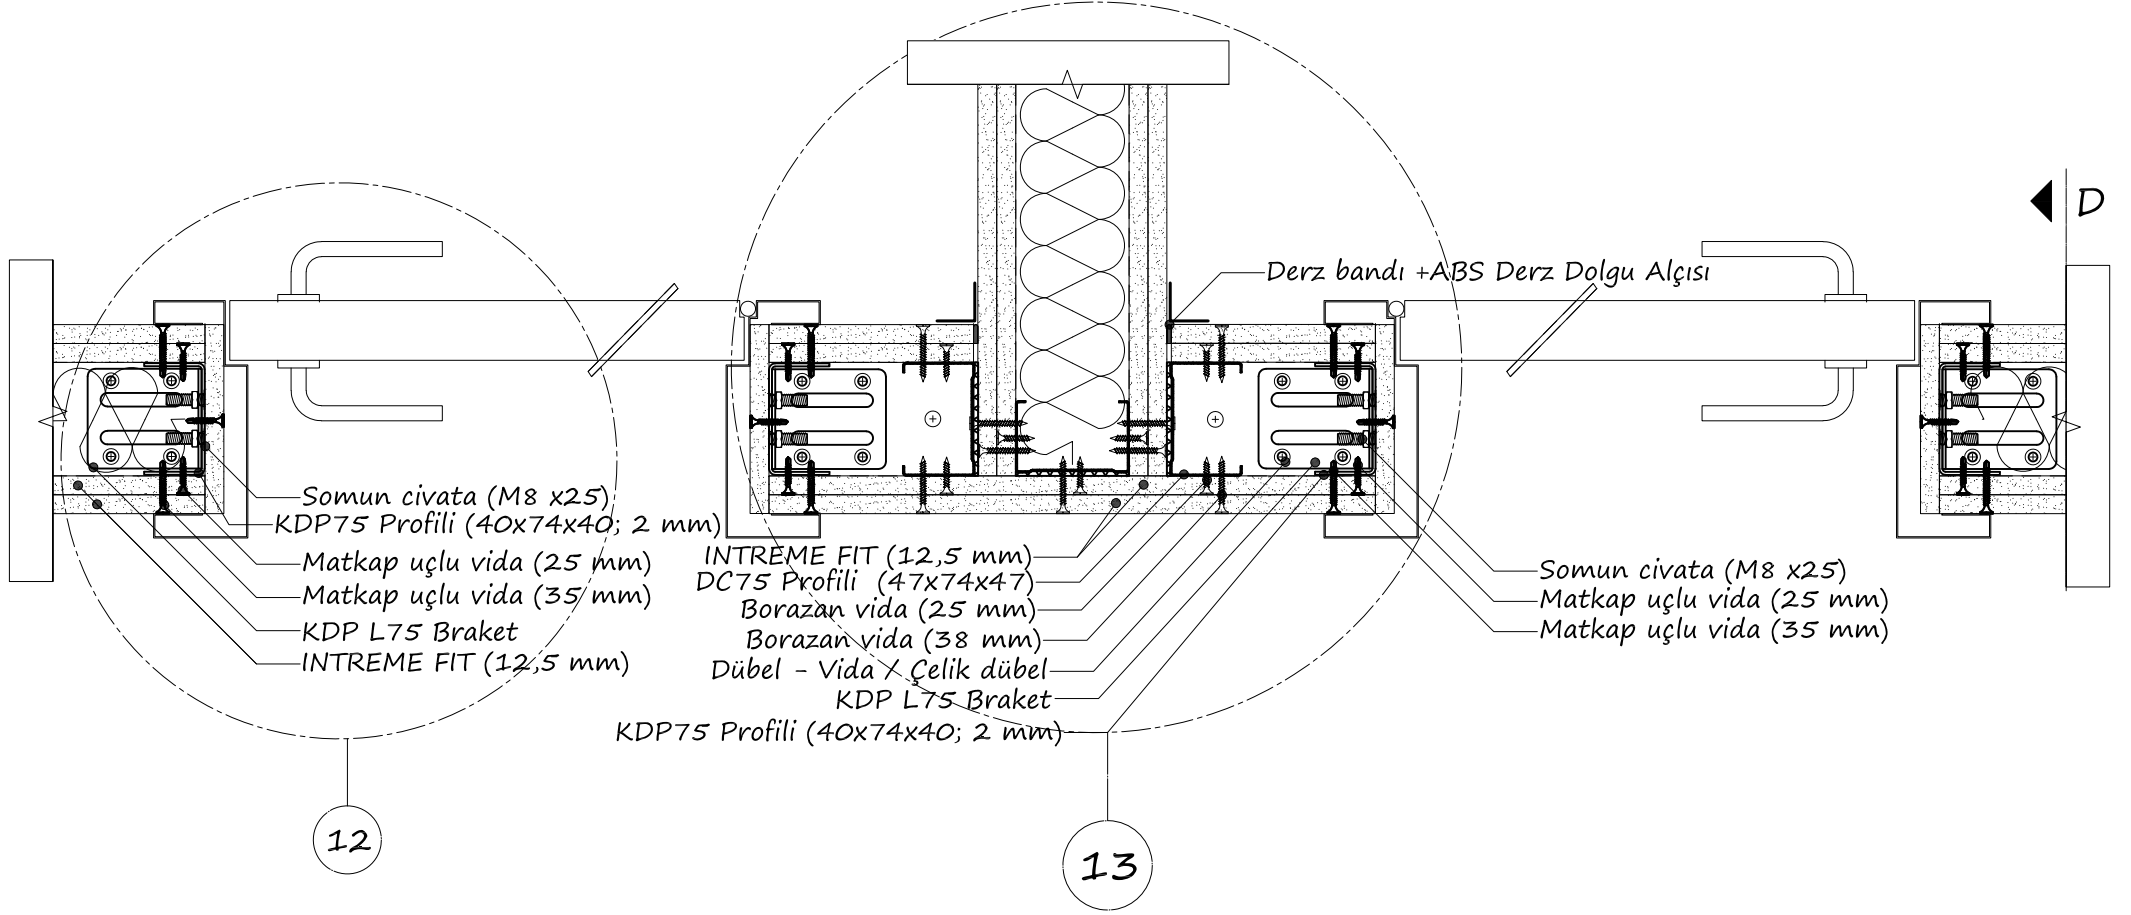

DC75 Profili (47x74x47)

Borazan vida (25 mm)

Borazan vida (38 mm)

08

Borazan vida (38 mm)
Borazan vida (25 mm)
DC75 Profili (47x74x47)
DU75 Profili (38x75x38)

09

10

Borazan vida (38 mm)
Borazan vida (25 mm)
DC75 Profili (47x74x47)
DU75 Profili (38x75x38)

Kapı Kasası

INTREME FIT (12,5 mm)

Cam yünü / Taş yünü

11

12

KDP75 Profili (40x74x40; 2 mm)

KDP L75 Braket

Dübel - Vida / Çelik dübel

Kapı kanadı

Somun civata (M8 x25)

Kapı kasası

Matkap uçlu vida (25 mm)

Matkap uçlu vida (35 mm)

INTREME FIT (12,5 mm)

Cam yünü / Taş yünü

13