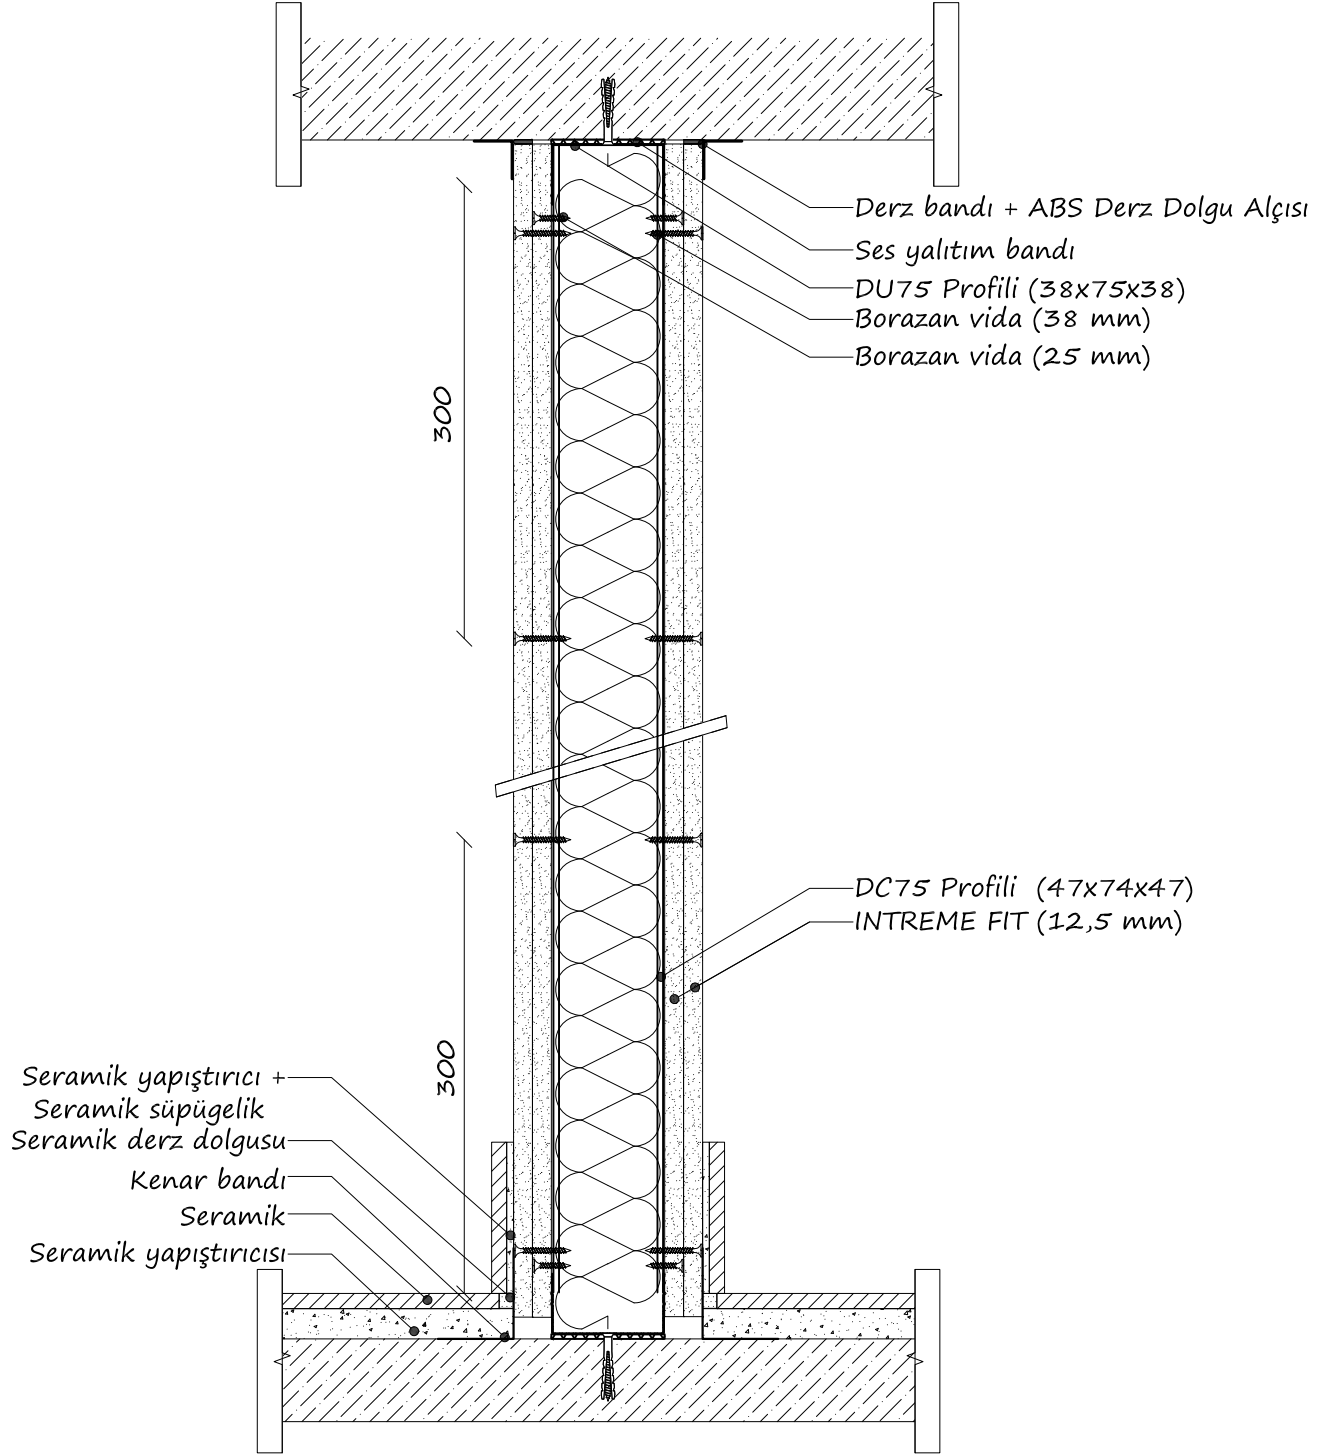

INTREME FIT (12,5 mm)

05

06

125

07

Köşe bandı +
ABS Derz Dolgu Alçısı
INTREME FIT (12,5 mm)
Cam yünü / Taş yünü

ABS Derz Dolgu Alçısı

Delikli köşe profili
veya Köşe bandı +
ABS Derz Dolgu Alçısı
Sac takviye parçası

DC75 Profili (47x74x47)

Borazan vida (25 mm)

Borazan vida (38 mm)

08

Borazan vida (38 mm)
Borazan vida (25 mm)
DC75 Profili (47x74x47)
DU75 Profili (38x75x38)

09

10

Borazan vida (38 mm)
Borazan vida (25 mm)
DC75 Profili (47x74x47)
DU75 Profili (38x75x38)

Kapı kanadı

Somun civata (M8 x25)

Kapı kasası

Matkap uçlu vida (25 mm)

Matkap uçlu vida (35 mm)

INTREME FIT (12,5 mm)

Cam yünü / Taş yünü

13