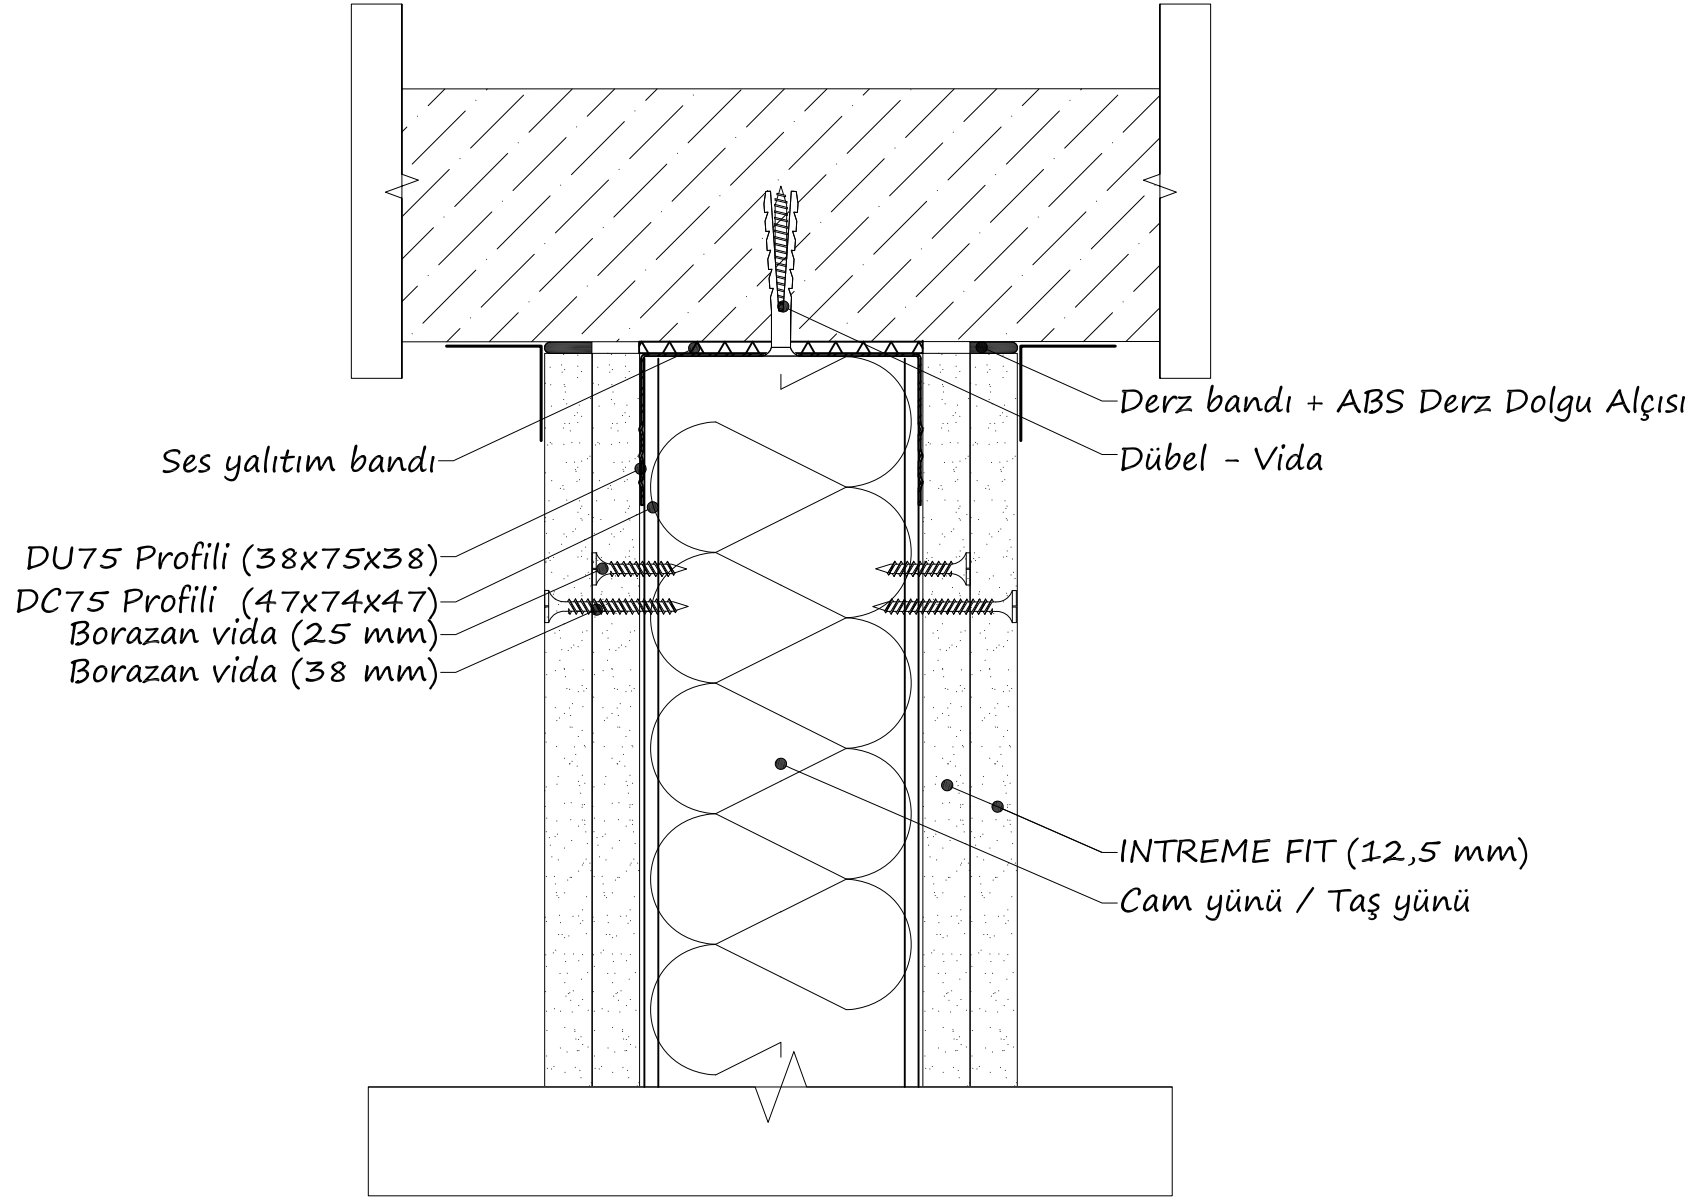

01

Delikli köşe profili
veya Köşe bandı +
ABS Derz Dolgu Alçısı
ABS Derz Dolgu Alçısı

02

- Cam yünü / Taş yünü
- INTREME FIT (12,5 mm)
- Derz bandı + ABS Derz Dolgu Alçısı
- Borazan vida (25 mm)
- Borazan vida (38 mm)
- DC75 Profili (47X74X47)

125

03

04

Derz bandı + ABS Derz Dolgu Alçısı

Borazan vida (25 mm)

Borazan vida (38 mm)

DC75 Profili (47x74x47)

Cam yünü / Taş yünü

INTREME FIT (12,5 mm)

05

06

125

07

Köşe bandı +
ABS Derz Dolgu Alçısı
INTREME FIT (12,5 mm)
Cam yünü / Taş yünü

ABS Derz Dolgu Alçısı

Delikli köşe profili
veya Köşe bandı +
ABS Derz Dolgu Alçısı
Sac takviye parçası

DC75 Profili (47x74x47)

Borazan vida (25 mm)

Borazan vida (38 mm)

08

Borazan vida (38 mm)
Borazan vida (25 mm)
DC75 Profili (47x74x47)
DU75 Profili (38x75x38)

09

10

Borazan vida (38 mm)
Borazan vida (25 mm)
DC75 Profili (47x74x47)
DU75 Profili (38x75x38)