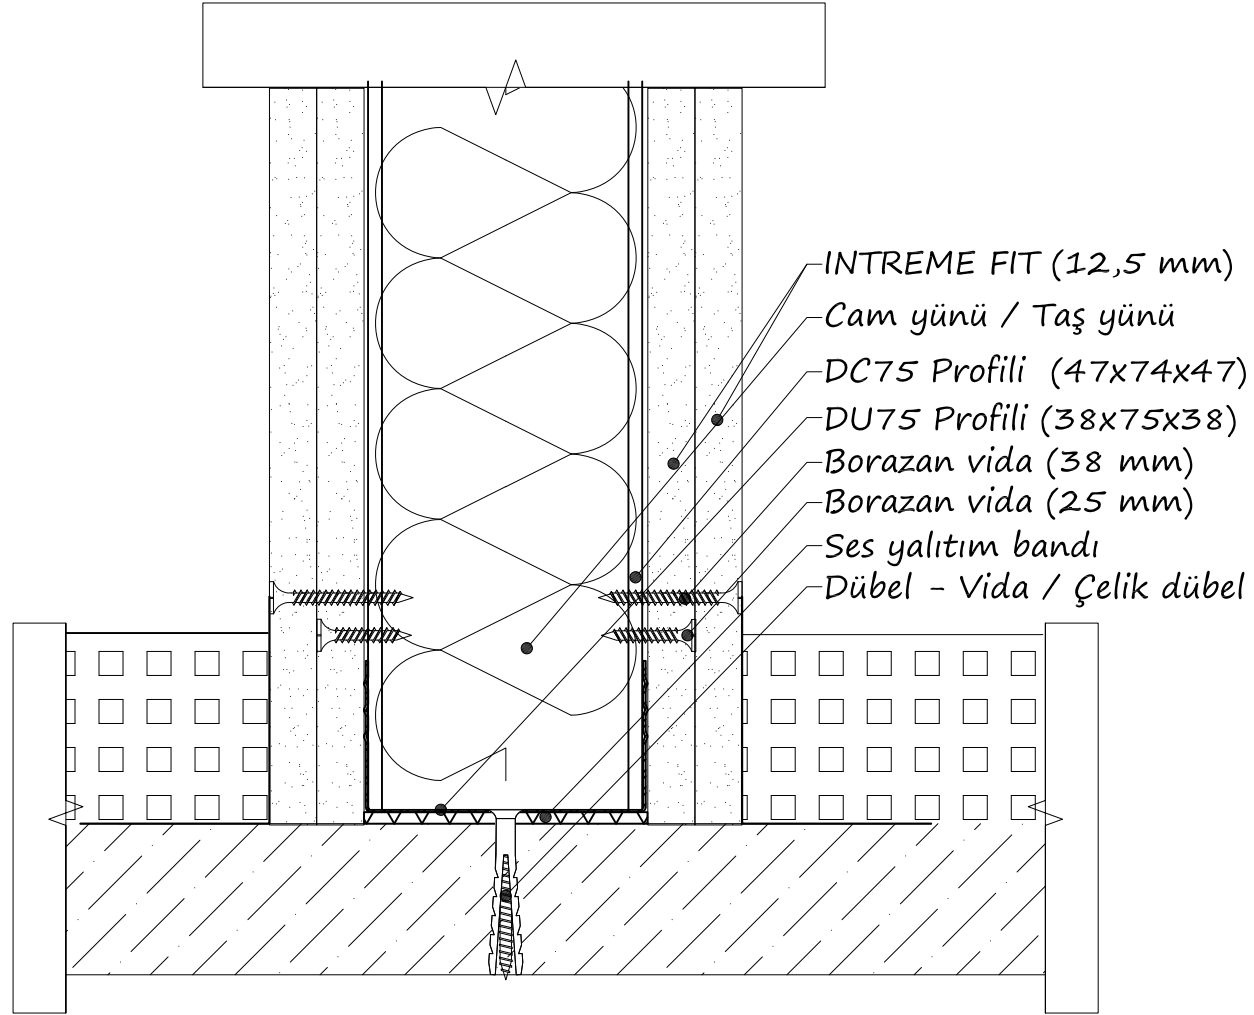

125

03

04

Derz bandı + ABS Derz Dolgu Alçısı

Borazan vida (25 mm)

Borazan vida (38 mm)

DC75 Profili (47x74x47)

Cam yünü / Taş yünü

DC75 Profili (47x74x47)

Borazan vida (25 mm)

Borazan vida (38 mm)

08

Borazan vida (38 mm)
Borazan vida (25 mm)
DC75 Profili (47x74x47)
DU75 Profili (38x75x38)

09

10

Borazan vida (38 mm)
Borazan vida (25 mm)
DC75 Profili (47x74x47)
DU75 Profili (38x75x38)