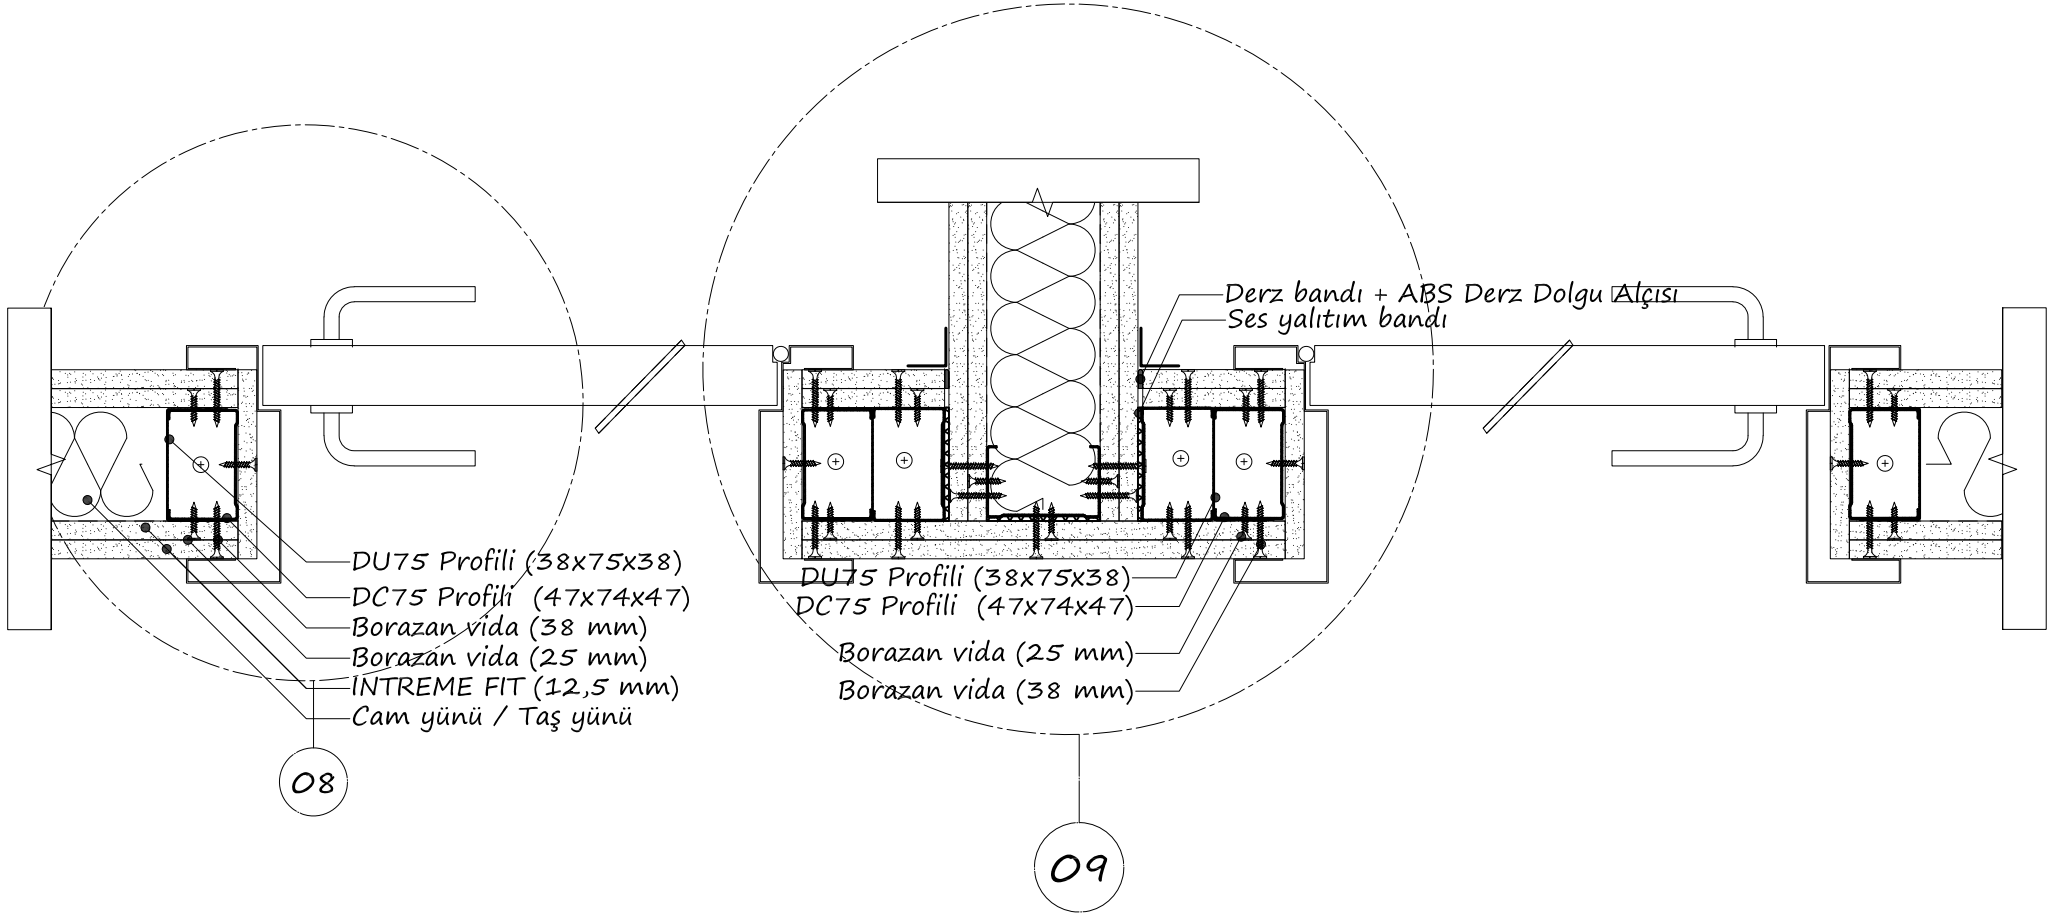

INTREME FIT (12,5 mm)

05

06

125

07

Köşe bandı +
ABS Derz Dolgu Alçısı
INTREME FIT (12,5 mm)
Cam yünü / Taş yünü

ABS Derz Dolgu Alçısı

Delikli köşe profili
veya Köşe bandı +
ABS Derz Dolgu Alçısı
Sac takviye parçası

DC75 Profili (47x74x47)

Borazan vida (25 mm)

Borazan vida (38 mm)

08

Borazan vida (38 mm)
Borazan vida (25 mm)
DC75 Profili (47x74x47)
DU75 Profili (38x75x38)

09

10

Borazan vida (38 mm)
Borazan vida (25 mm)
DC75 Profili (47x74x47)
DU75 Profili (38x75x38)