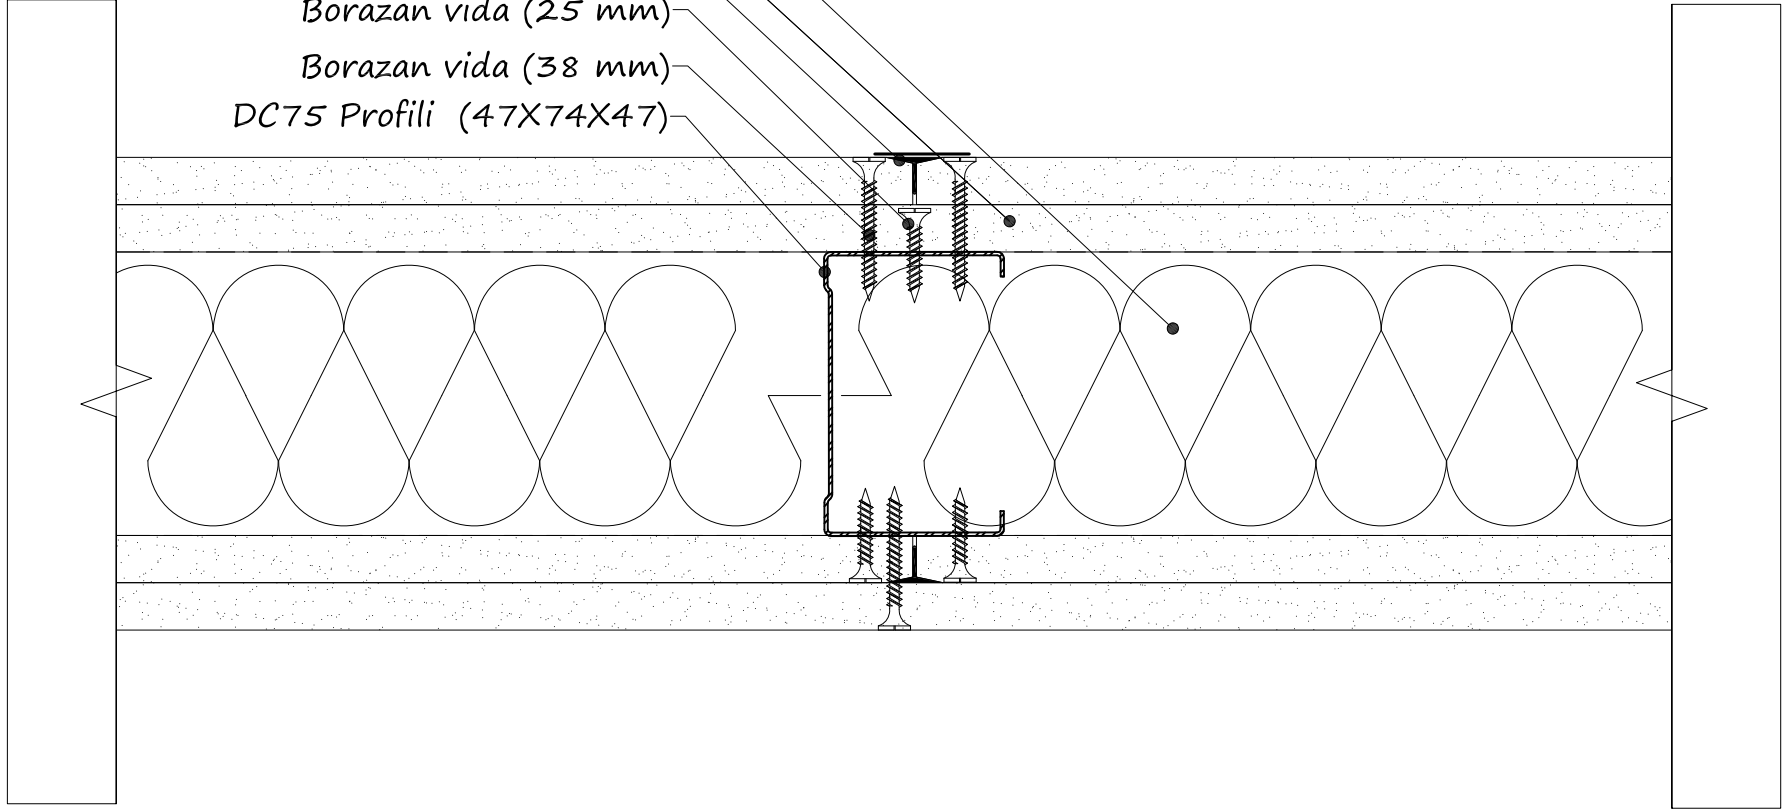

01

Delikli köşe profili
veya Köşe bandı +
ABS Derz Dolgu Alçısı
ABS Derz Dolgu Alçısı

02

- Cam yünü / Taş yünü
- INTREME FIT (12,5 mm)
- Derz bandı + ABS Derz Dolgu Alçısı
- Borazan vida (25 mm)
- Borazan vida (38 mm)
- DC75 Profili (47X74X47)

125

03

04

Derz bandı + ABS Derz Dolgu Alçısı

Borazan vida (25 mm)

Borazan vida (38 mm)

DC75 Profili (47x74x47)

Cam yünü / Taş yünü

DC75 Profili (47x74x47)

Borazan vida (25 mm)

Borazan vida (38 mm)

08

Borazan vida (38 mm)
Borazan vida (25 mm)
DC75 Profili (47x74x47)
DU75 Profili (38x75x38)

09

10

Borazan vida (38 mm)
Borazan vida (25 mm)
DC75 Profili (47x74x47)
DU75 Profili (38x75x38)