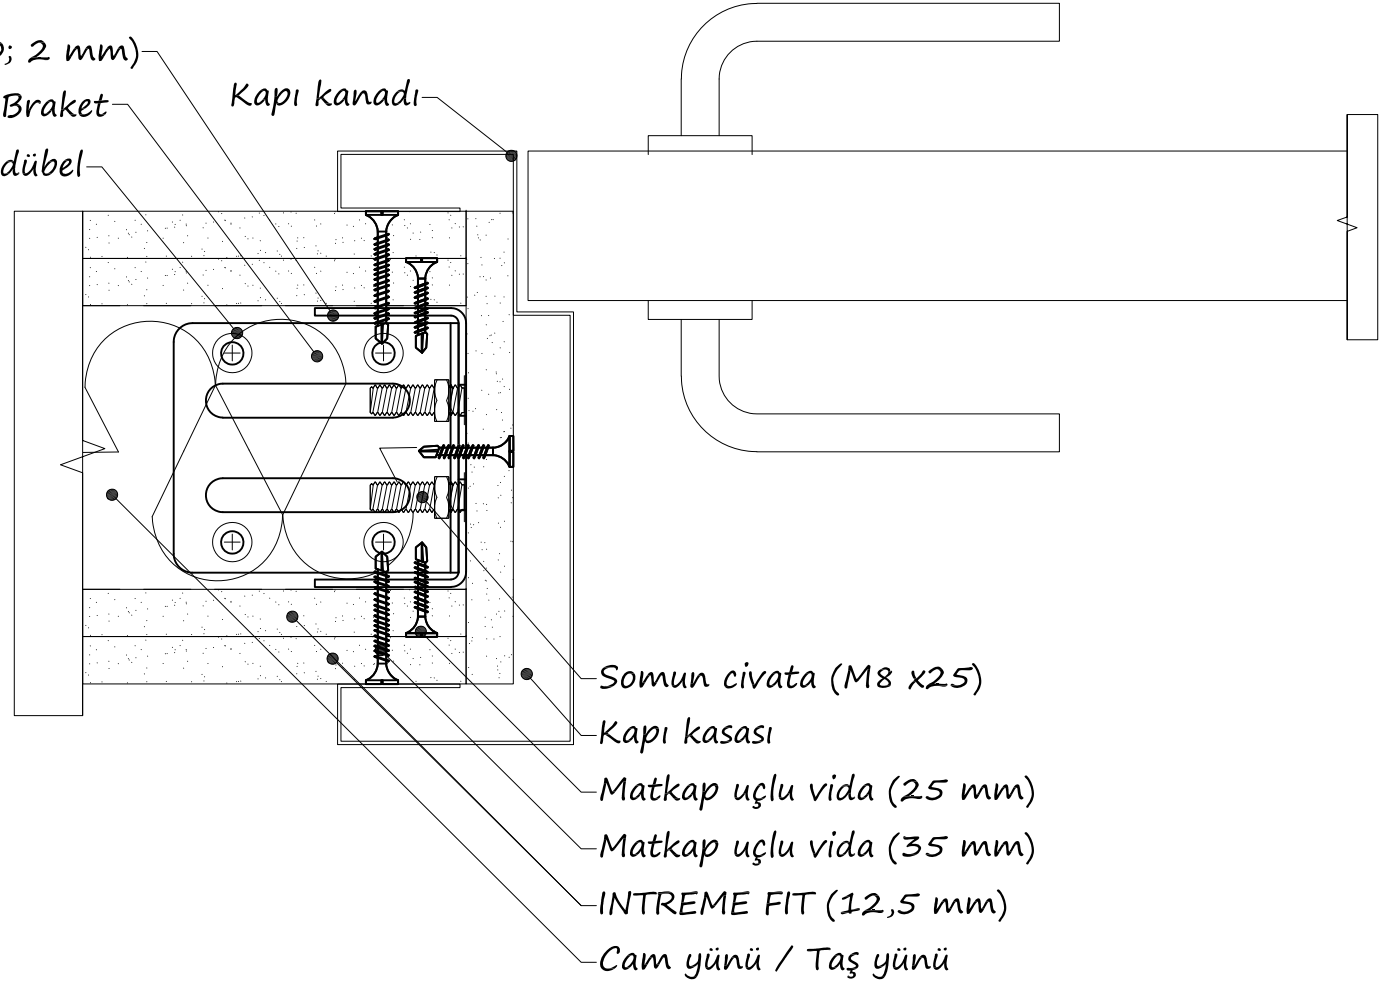

DC75 Profili (47x74x47)

Borazan vida (25 mm)

Borazan vida (38 mm)

08

Borazan vida (38 mm)
Borazan vida (25 mm)
DC75 Profili (47x74x47)
DU75 Profili (38x75x38)

09

10

Borazan vida (38 mm)
Borazan vida (25 mm)
DC75 Profili (47x74x47)
DU75 Profili (38x75x38)

Kapı kanadı

Somun civata (M8 x25)

Kapı kasası

Matkap uçlu vida (25 mm)

Matkap uçlu vida (35 mm)

INTREME FIT (12,5 mm)

Cam yünü / Taş yünü

13