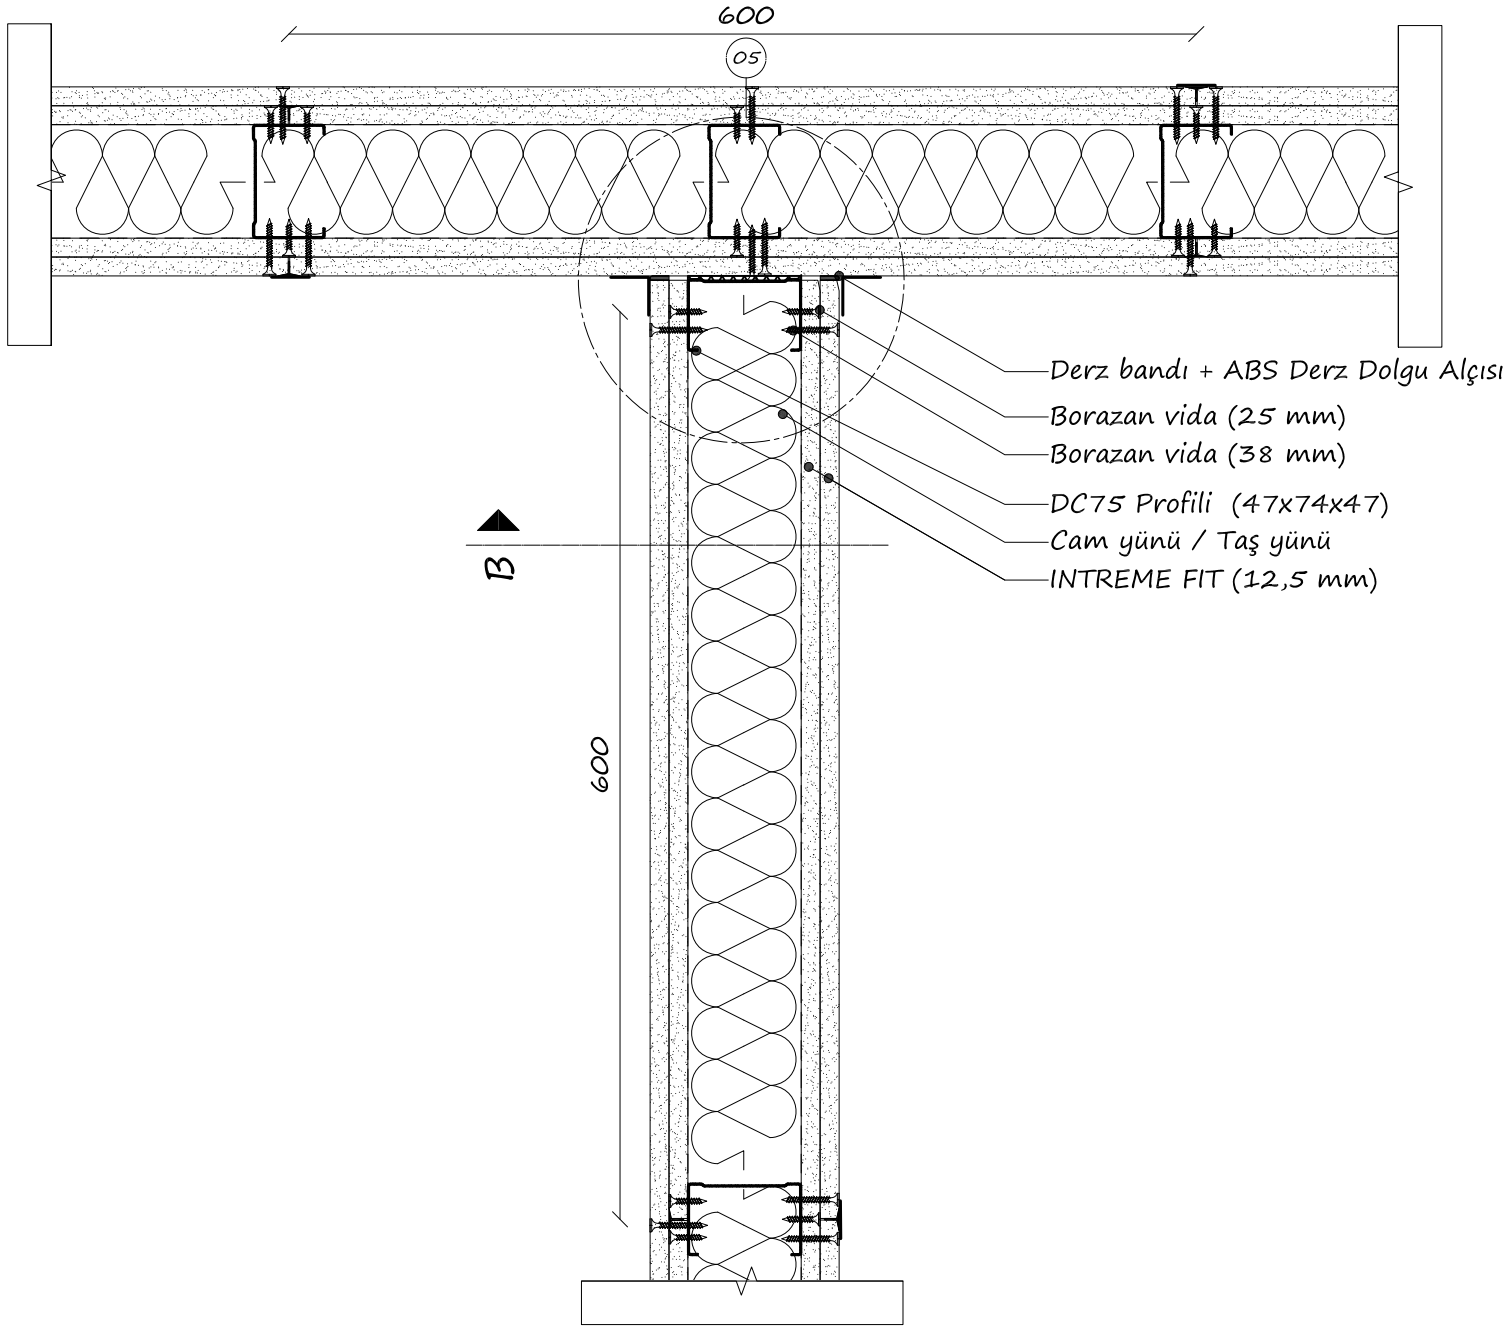

01

Delikli köşe profili
veya Köşe bandı +
ABS Derz Dolgu Alçısı
ABS Derz Dolgu Alçısı

02

- Cam yünü / Taş yünü
- INTREME FIT (12,5 mm)
- Derz bandı + ABS Derz Dolgu Alçısı
- Borazan vida (25 mm)
- Borazan vida (38 mm)
- DC75 Profili (47X74X47)

125

03

04

Derz bandı + ABS Derz Dolgu Alçısı

Borazan vida (25 mm)

Borazan vida (38 mm)

DC75 Profili (47x74x47)

Cam yünü / Taş yünü

INTREME FIT (12,5 mm)

05

06

125

07

Köşe bandı +
ABS Derz Dolgu Alçısı
INTREME FIT (12,5 mm)
Cam yünü / Taş yünü

ABS Derz Dolgu Alçısı

Delikli köşe profili
veya Köşe bandı +
ABS Derz Dolgu Alçısı
Sac takviye parçası

DC75 Profili (47x74x47)

Borazan vida (25 mm)

Borazan vida (38 mm)

08

Borazan vida (38 mm)
Borazan vida (25 mm)
DC75 Profili (47x74x47)
DU75 Profili (38x75x38)

09

10

Borazan vida (38 mm)
Borazan vida (25 mm)
DC75 Profili (47x74x47)
DU75 Profili (38x75x38)