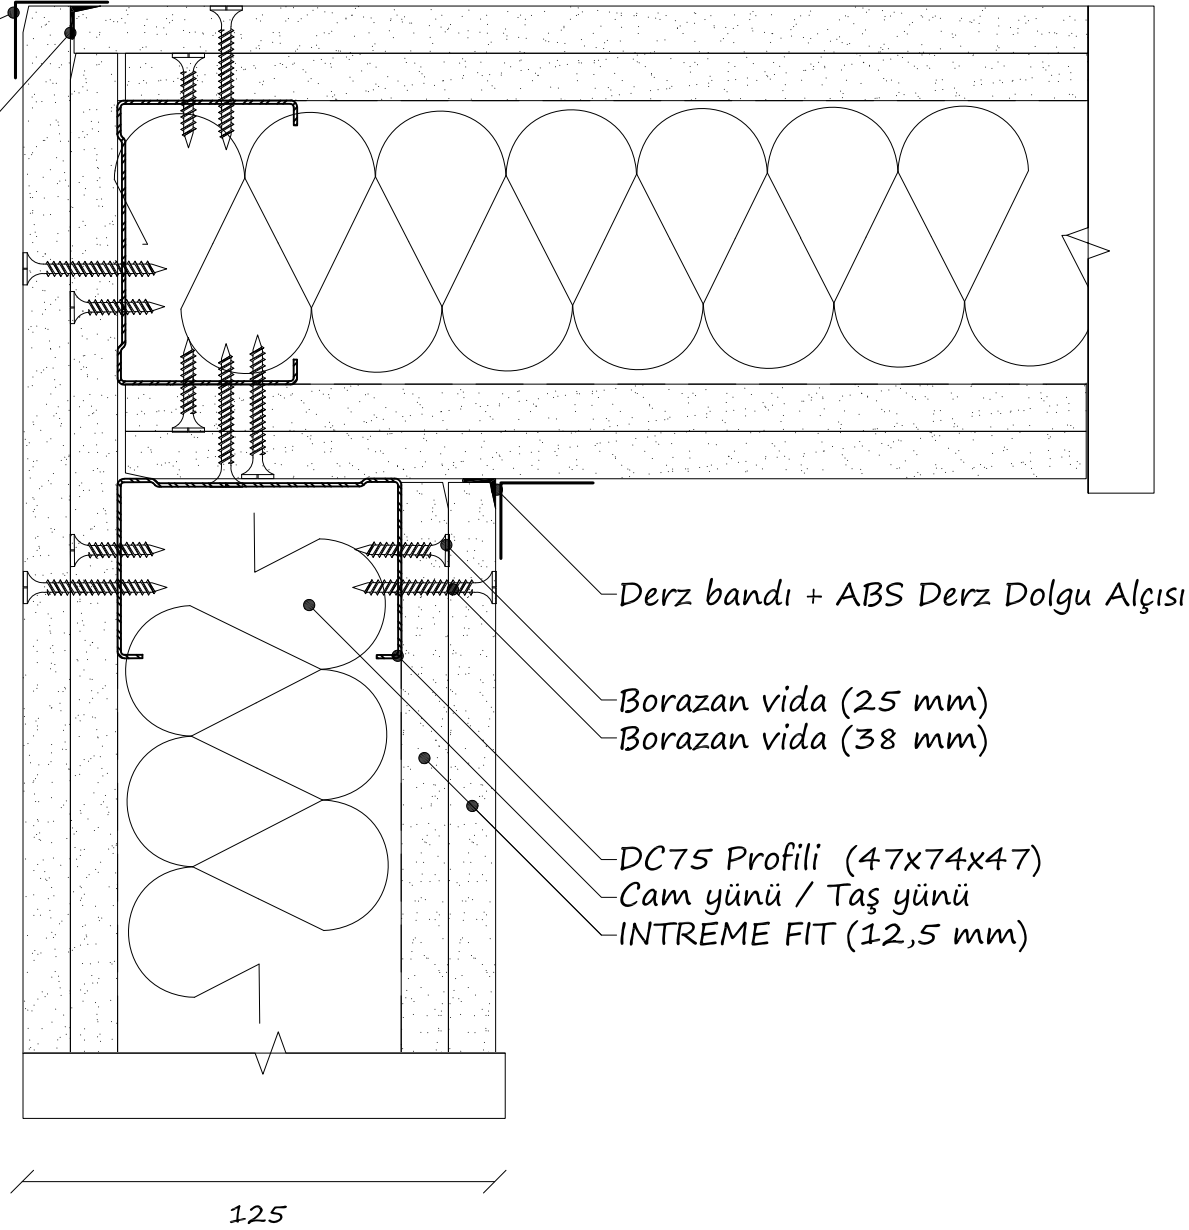

01

Delikli köşe profili
veya Köşe bandı +
ABS Derz Dolgu Alçısı
ABS Derz Dolgu Alçısı

02

- Cam yünü / Taş yünü
- INTREME FIT (12,5 mm)
- Derz bandı + ABS Derz Dolgu Alçısı
- Borazan vida (25 mm)
- Borazan vida (38 mm)
- DC75 Profili (47X74X47)

125

03

04

Derz bandı + ABS Derz Dolgu Alçısı

Borazan vida (25 mm)

Borazan vida (38 mm)

DC75 Profili (47x74x47)

Cam yünü / Taş yünü

DC75 Profili (47x74x47)

Borazan vida (25 mm)

Borazan vida (38 mm)

08

Borazan vida (38 mm)
Borazan vida (25 mm)
DC75 Profili (47x74x47)
DU75 Profili (38x75x38)

09

10

Borazan vida (38 mm)
Borazan vida (25 mm)
DC75 Profili (47x74x47)
DU75 Profili (38x75x38)

Kapı kanadı

Somun civata (M8 x25)

Kapı kasası

Matkap uçlu vida (25 mm)

Matkap uçlu vida (35 mm)

INTREME FIT (12,5 mm)

Cam yünü / Taş yünü

13