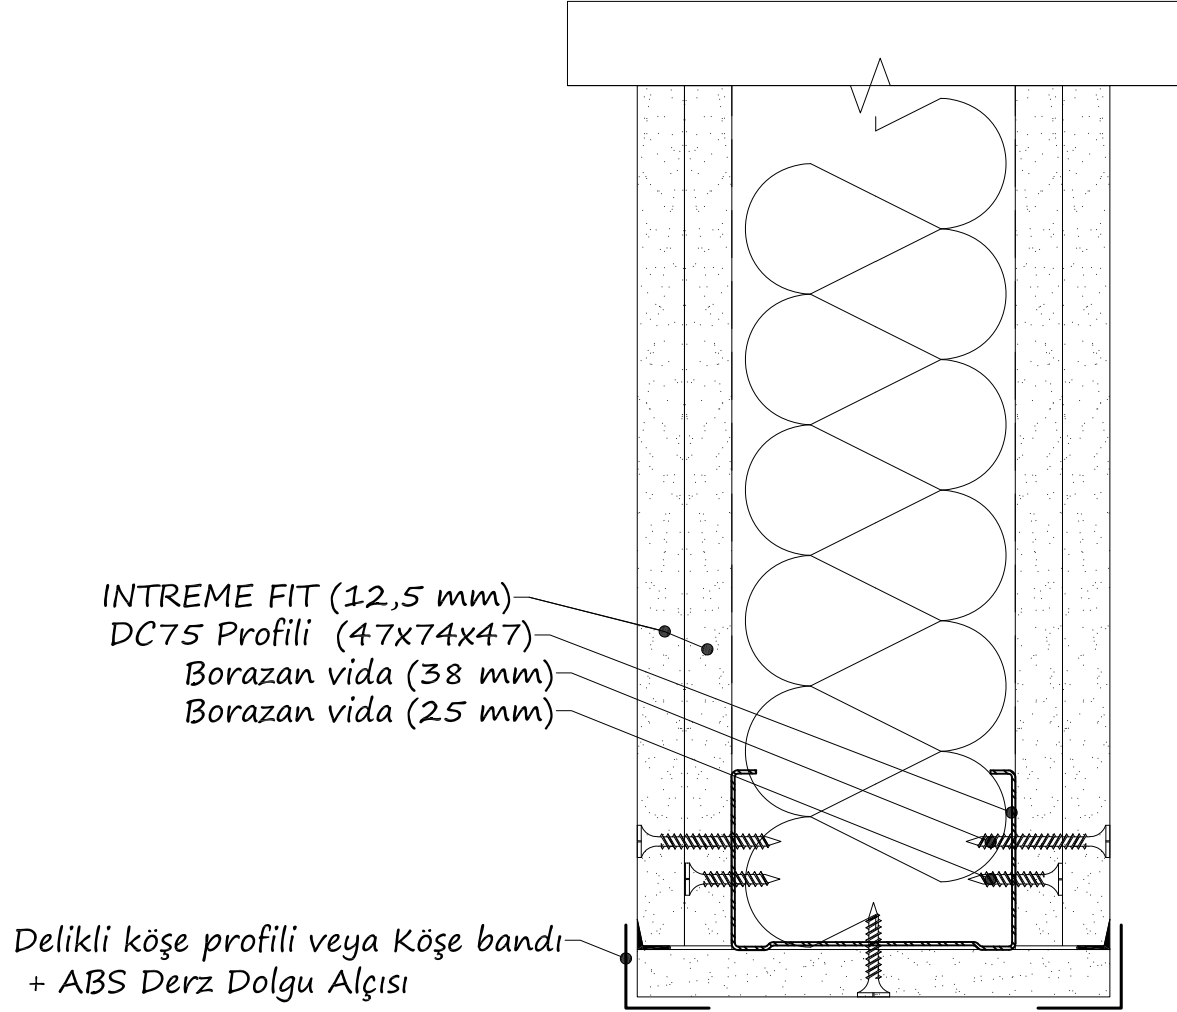

INTREME FIT (12,5 mm)

05

06

125

07

Köşe bandı +
ABS Derz Dolgu Alçısı
INTREME FIT (12,5 mm)
Cam yünü / Taş yünü

ABS Derz Dolgu Alçısı

Delikli köşe profili
veya Köşe bandı +
ABS Derz Dolgu Alçısı
Sac takviye parçası

DC75 Profili (47x74x47)

Borazan vida (25 mm)

Borazan vida (38 mm)

08

Borazan vida (38 mm)
Borazan vida (25 mm)
DC75 Profili (47x74x47)
DU75 Profili (38x75x38)

09

10

Borazan vida (38 mm)
Borazan vida (25 mm)
DC75 Profili (47x74x47)
DU75 Profili (38x75x38)