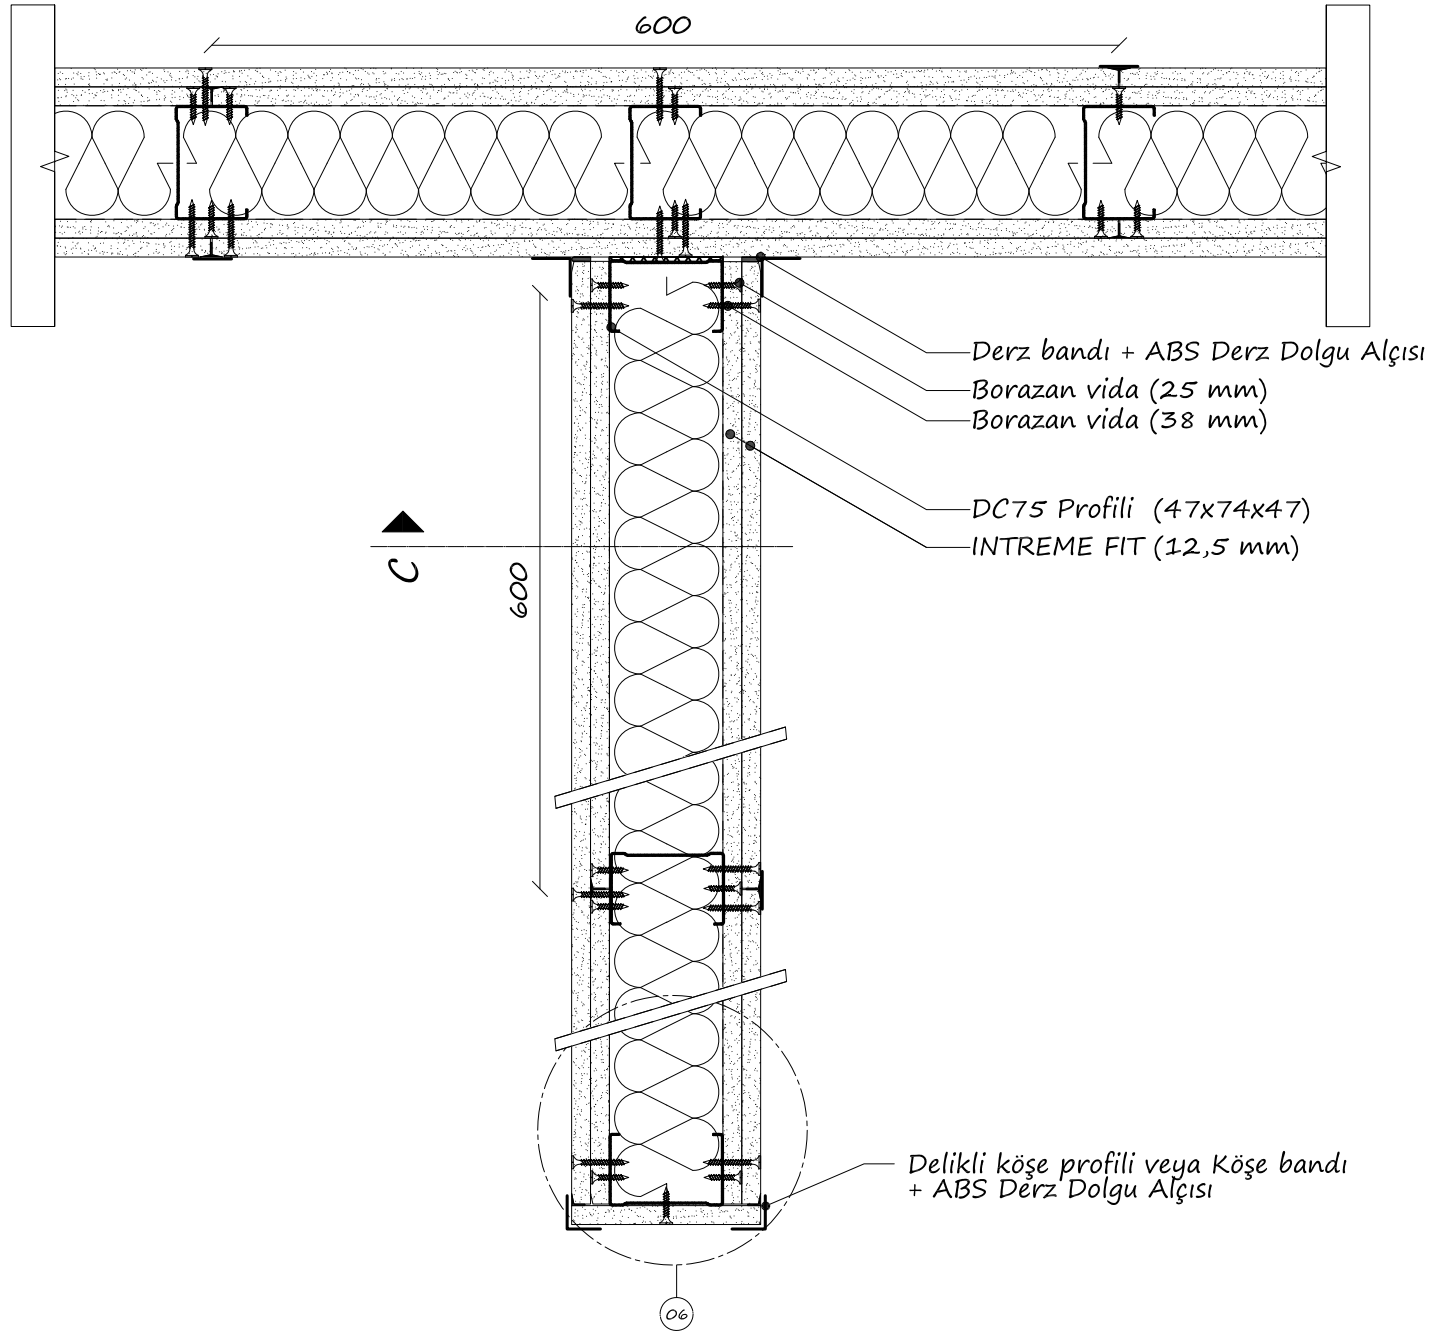

01

Delikli köşe profili
veya Köşe bandı +
ABS Derz Dolgu Alçısı
ABS Derz Dolgu Alçısı

02

- Cam yünü / Taş yünü
- INTREME FIT (12,5 mm)
- Derz bandı + ABS Derz Dolgu Alçısı
- Borazan vida (25 mm)
- Borazan vida (38 mm)
- DC75 Profili (47X74X47)

125

03

04

Derz bandı + ABS Derz Dolgu Alçısı

Borazan vida (25 mm)

Borazan vida (38 mm)

DC75 Profili (47x74x47)

Cam yünü / Taş yünü

INTREME FIT (12,5 mm)

05

06

125

07

Köşe bandı +
ABS Derz Dolgu Alçısı
INTREME FIT (12,5 mm)
Cam yünü / Taş yünü

ABS Derz Dolgu Alçısı

Delikli köşe profili
veya Köşe bandı +
ABS Derz Dolgu Alçısı
Sac takviye parçası

DC75 Profili (47x74x47)

Borazan vida (25 mm)

Borazan vida (38 mm)

08

Borazan vida (38 mm)
Borazan vida (25 mm)
DC75 Profili (47x74x47)
DU75 Profili (38x75x38)

09

10

Borazan vida (38 mm)
Borazan vida (25 mm)
DC75 Profili (47x74x47)
DU75 Profili (38x75x38)