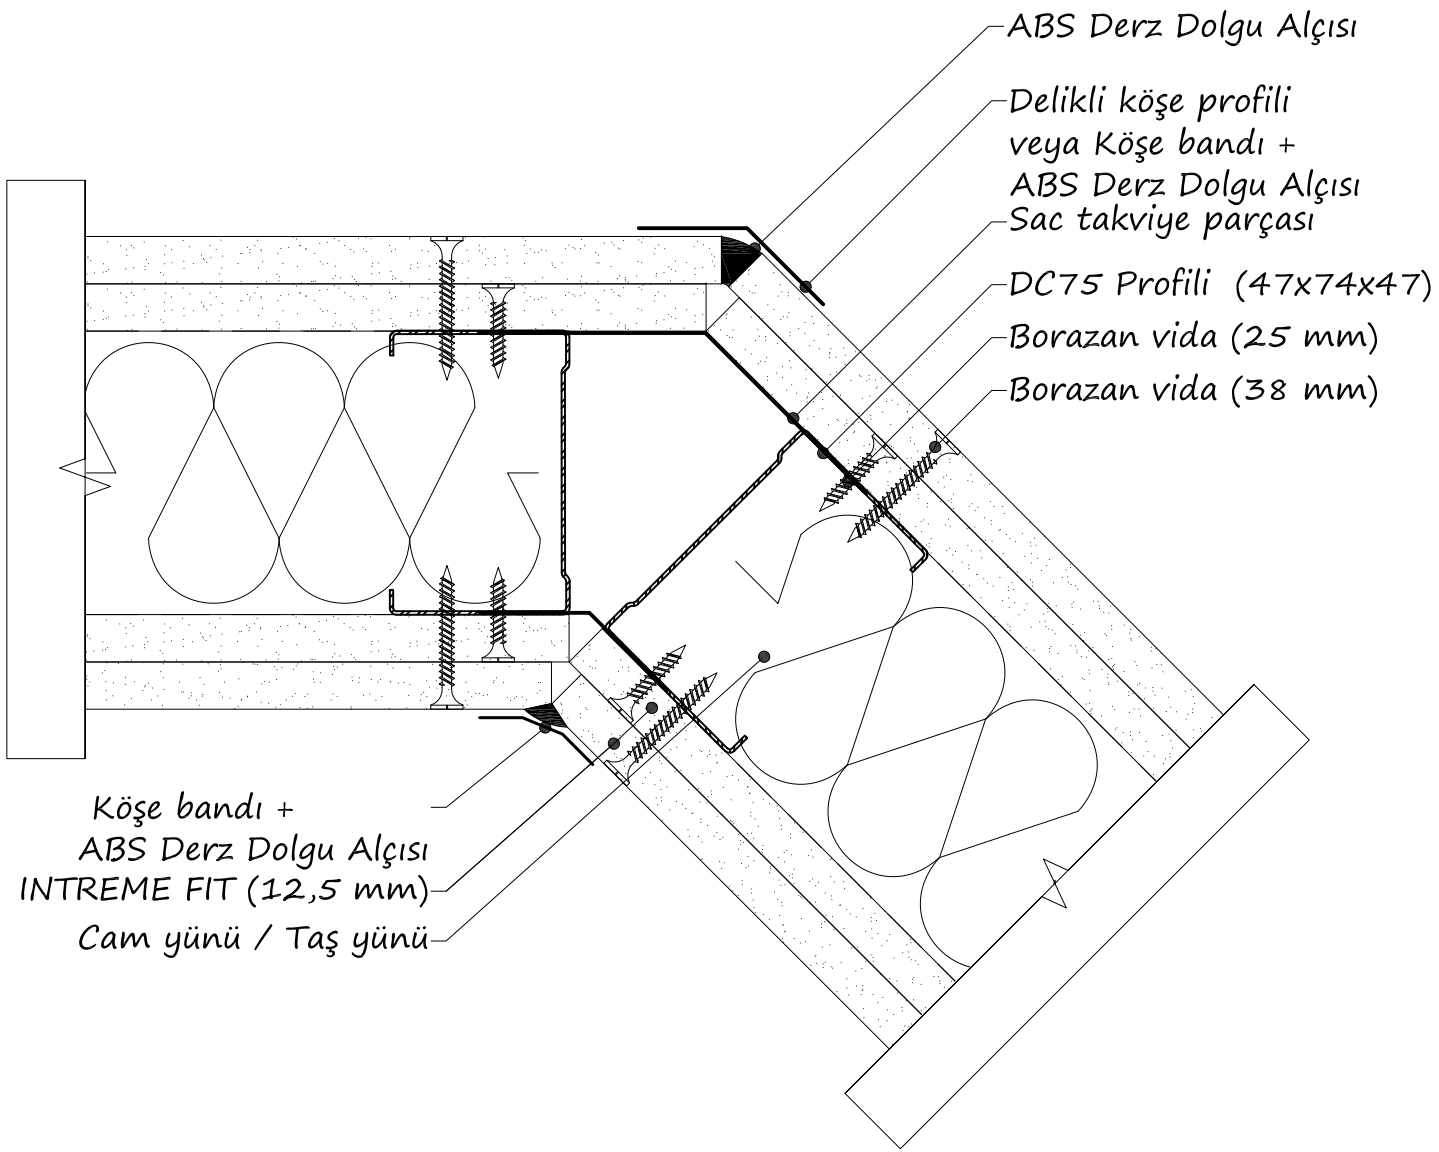

INTREME FIT (12,5 mm)

05

06

125

07

Köşe bandı +
ABS Derz Dolgu Alçısı
INTREME FIT (12,5 mm)
Cam yünü / Taş yünü

ABS Derz Dolgu Alçısı

Delikli köşe profili
veya Köşe bandı +
ABS Derz Dolgu Alçısı
Sac takviye parçası

DC75 Profili (47x74x47)

Borazan vida (25 mm)

Borazan vida (38 mm)

08

Borazan vida (38 mm)
Borazan vida (25 mm)
DC75 Profili (47x74x47)
DU75 Profili (38x75x38)

09

10

Borazan vida (38 mm)
Borazan vida (25 mm)
DC75 Profili (47x74x47)
DU75 Profili (38x75x38)