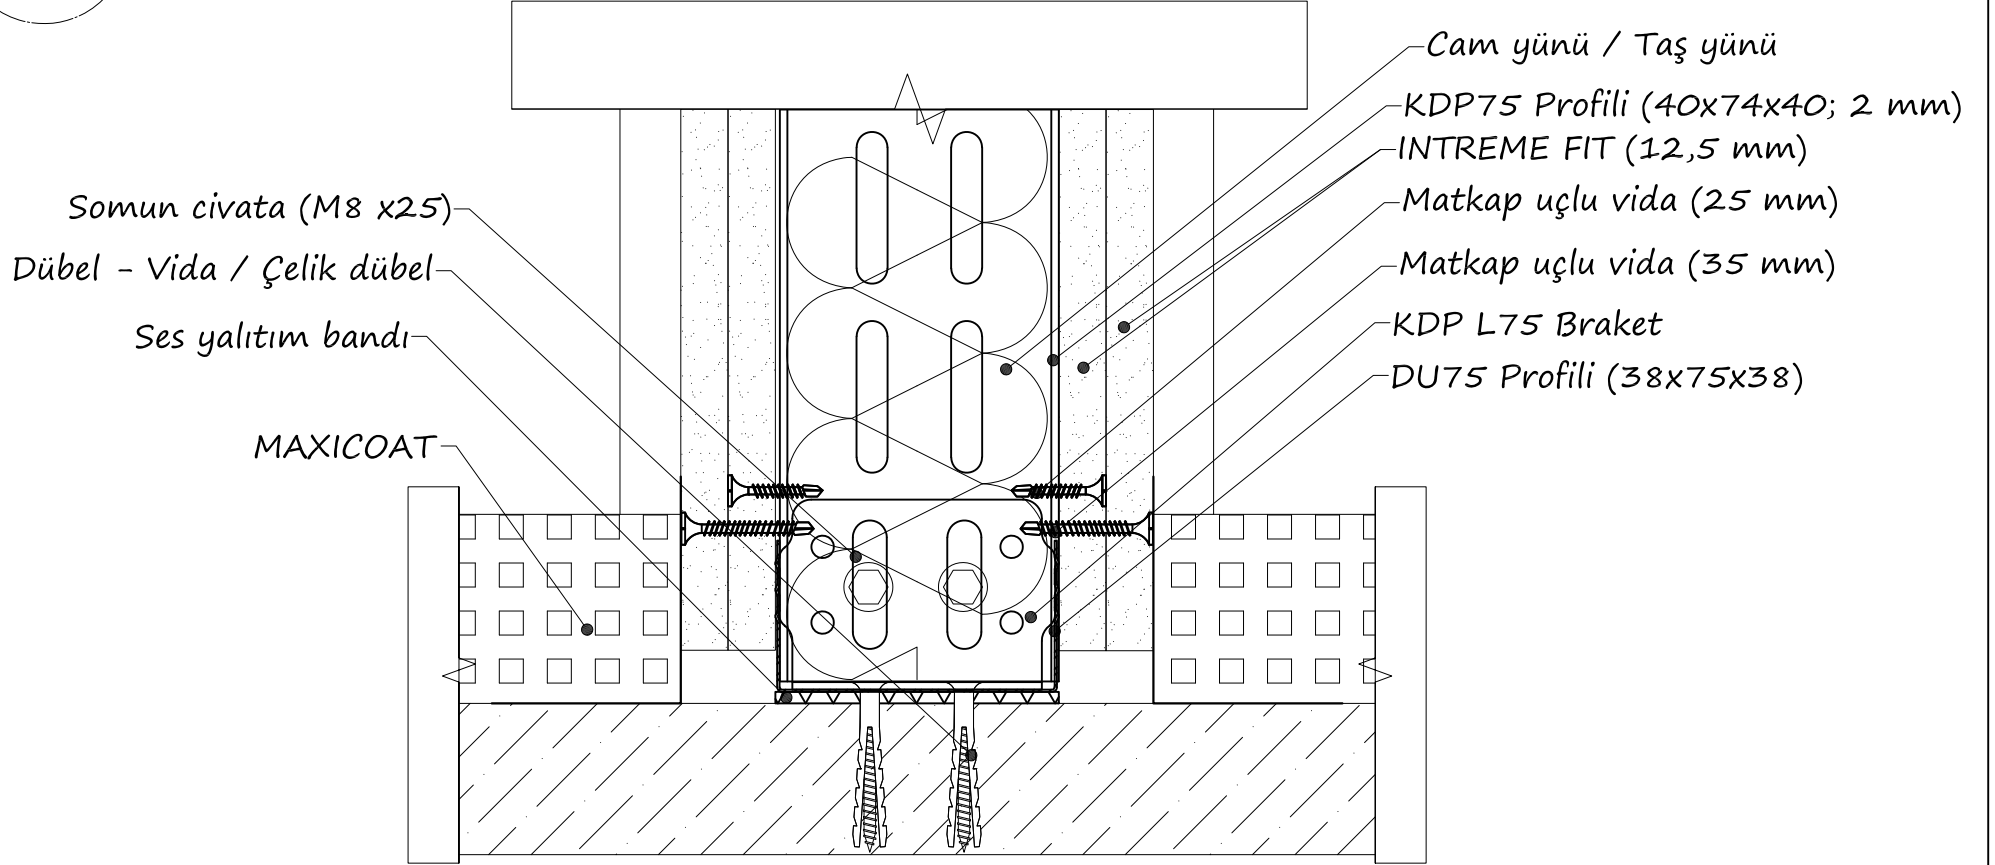

ABS ALÇI

<https://www.absalci.com.tr>

Pafta Adı:

**TEK İSKELET SİSTEMİ
KAPİ DESTEK PROFİLİ DETAYI**

Proje Numarası: ABS_BD_05_23 Ölçek: 1/5

Çizen: ABS Alçı Design Ofis

Pafta: A4

14