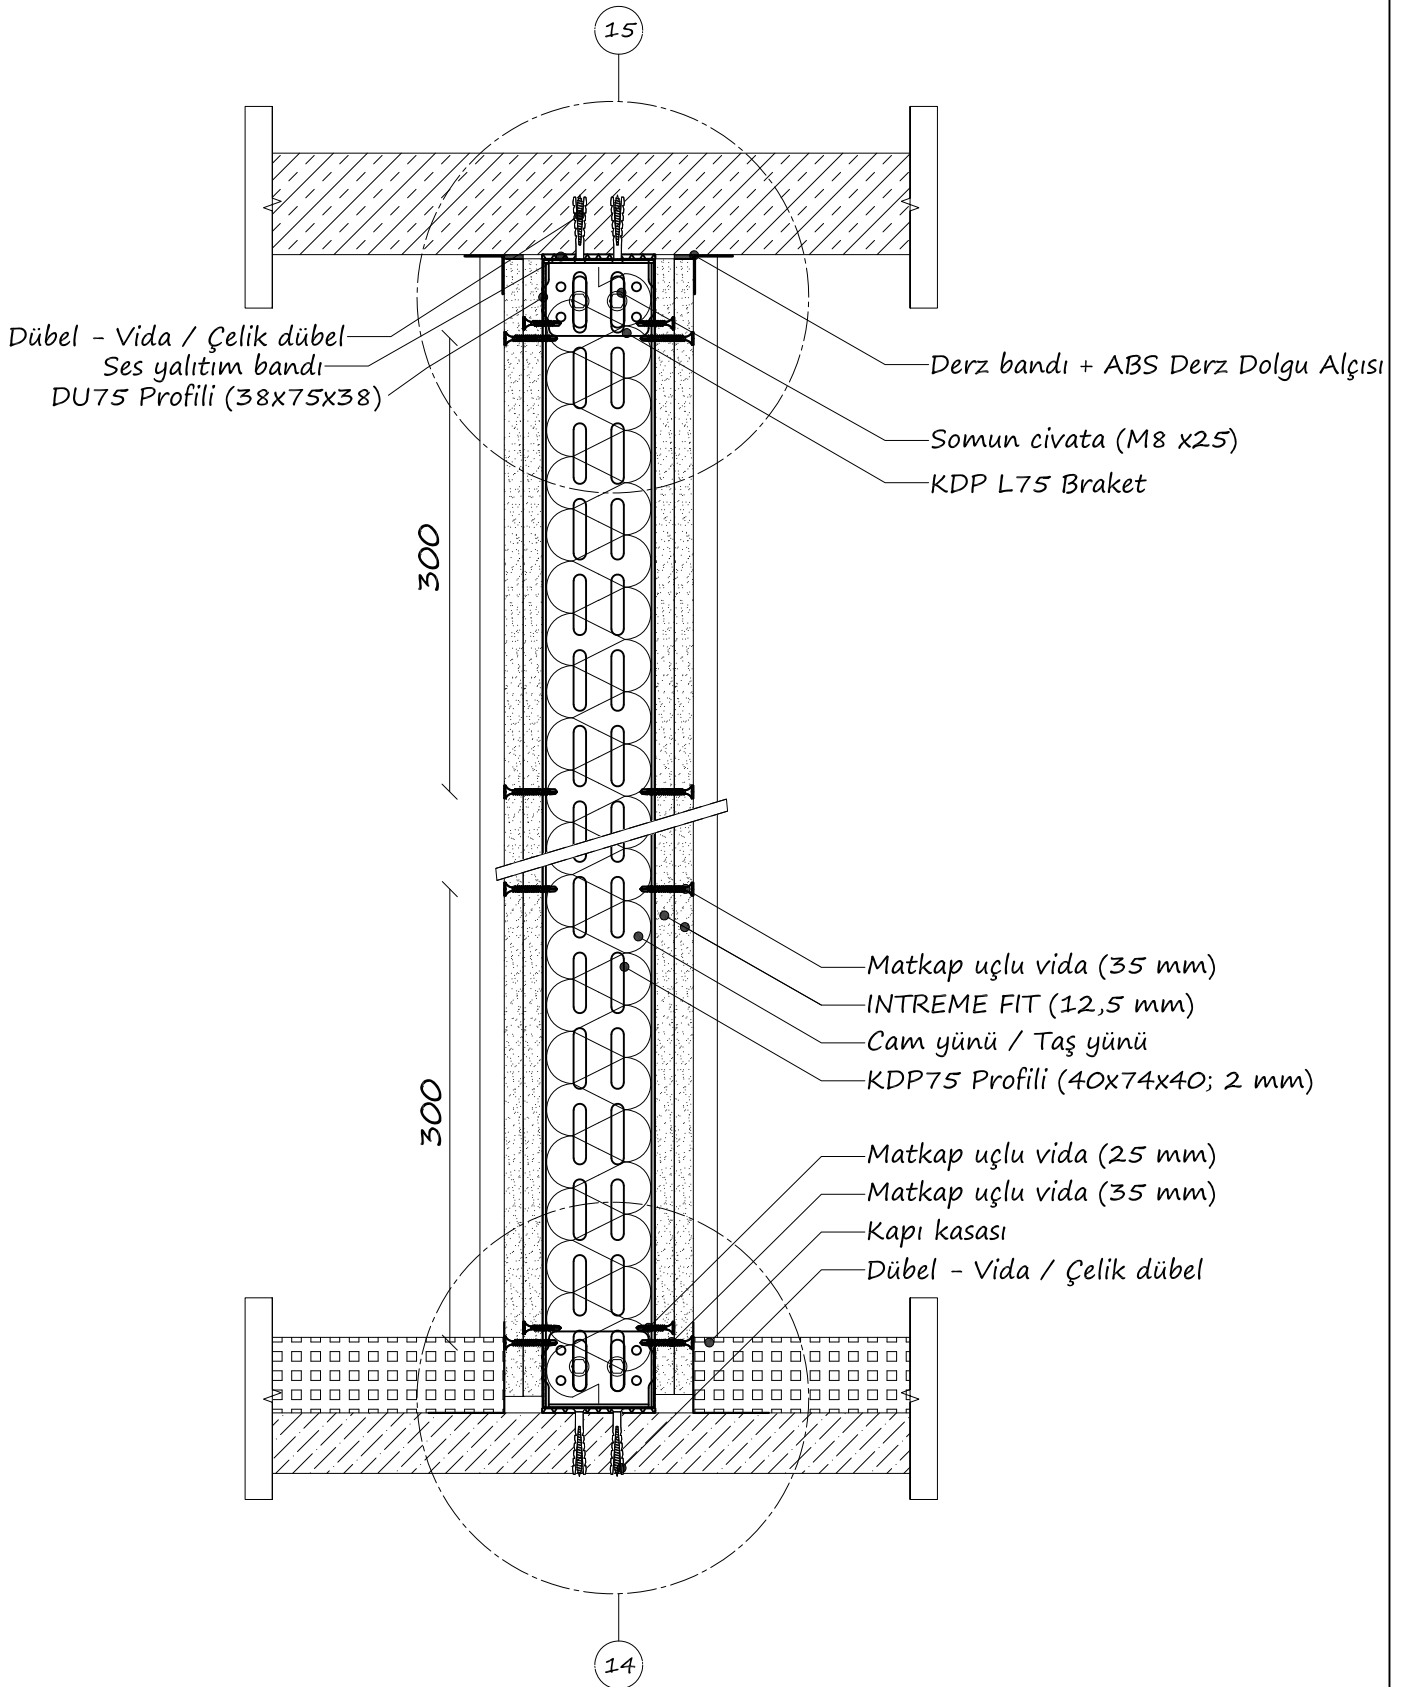

Kapı kanadı

Somun civata (M8 x25)

Kapı kasası

Matkap uçlu vida (25 mm)

Matkap uçlu vida (35 mm)

INTREME FIT (12,5 mm)

Cam yünü / Taş yünü

13