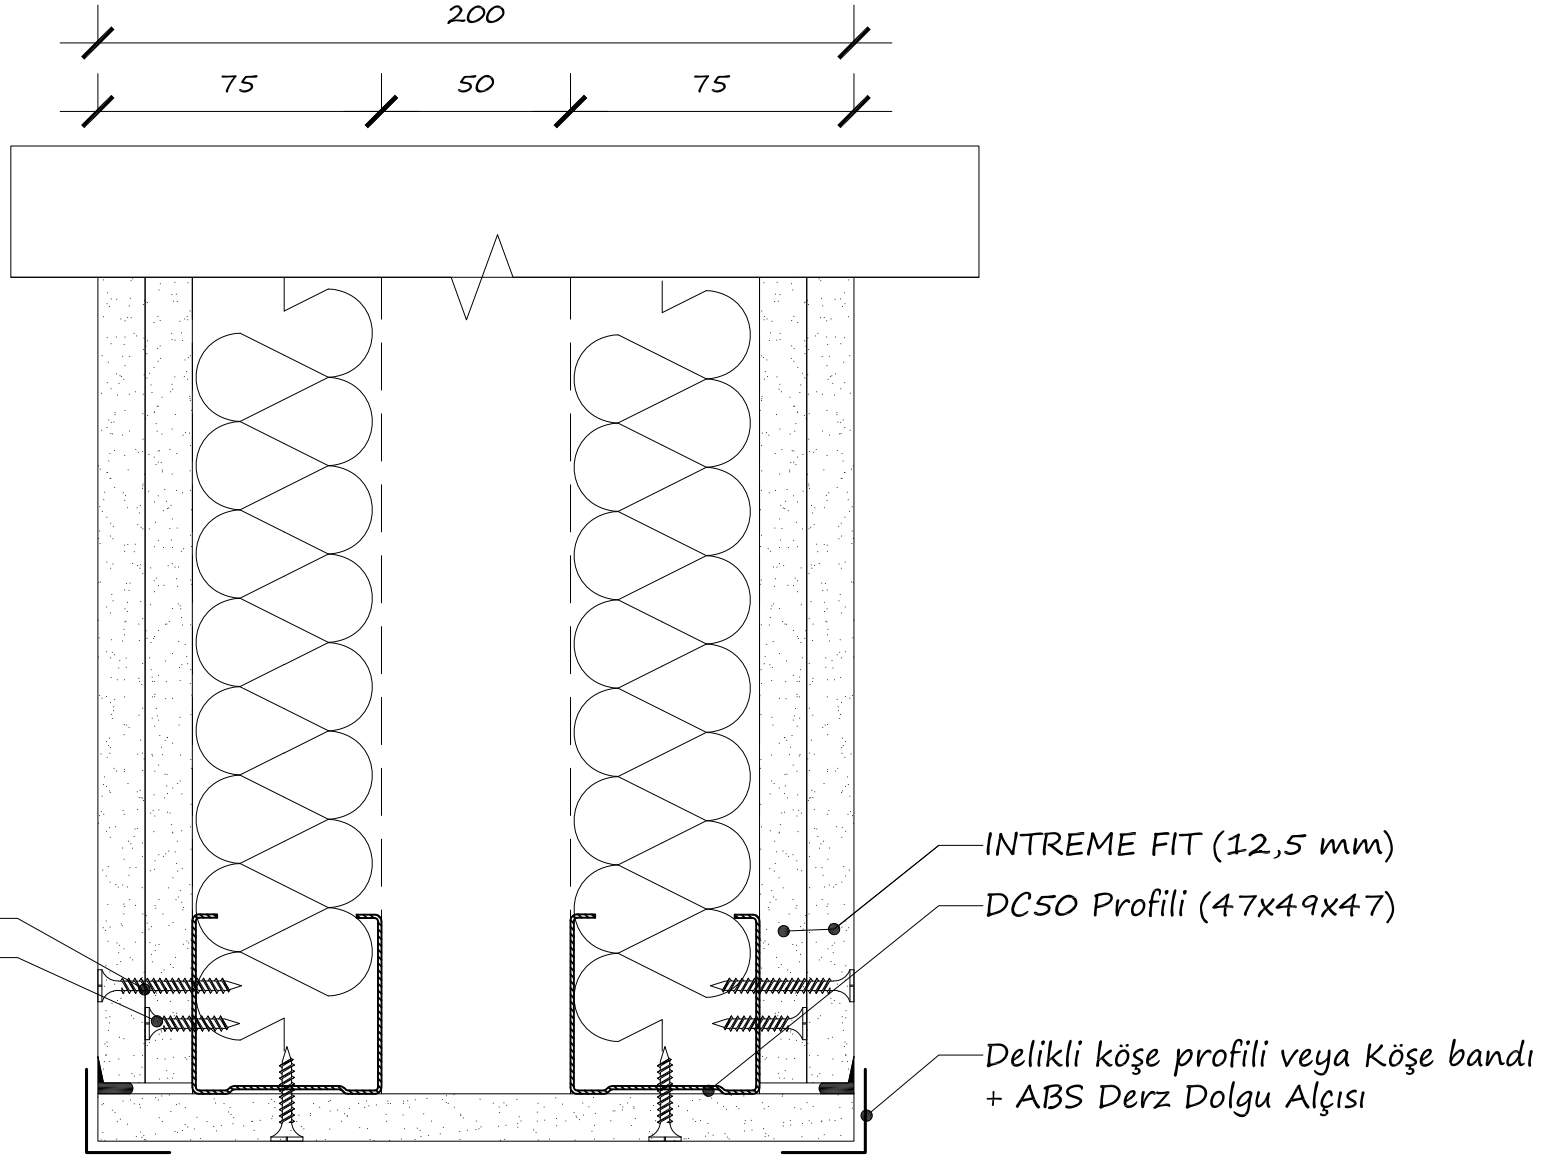

04

05

600

Borazan vida (25 mm)
Borazan vida (38 mm)

Derz bandı +ABS Derz Dolgu Alçısı
Ses yalıtım bandı
DC50 Profili (47x49x47)
Cam yünü / Taş yünü
INTREME FIT (12,5 mm)

05

Borazan vida (25 mm)

Borazan vida (38 mm)

Derz bandı+
ABS Derz Dolgu Alçısı
Ses yalıtım bandı
DC50 Profili
(47x49x47)
Cam yünü / Taş yünü
INTREME FIT
(12,5 mm)

06

Derz bandı +ABS Derz Dolgu Alçısı

Ses yalıtım bandı

DUSO Profili

(38x50x38)

INTREME FIT (12,5 mm)

DC50 Profili (47x49x47)

Cam yünü / Taş yünü

Borazan vida (38 mm)

Borazan vida (25 mm)

Seramik yapıştırıcı + Seramik süpügelik

Seramik derz dolgusu

Kenar bandı

Seramik

Seramik yapıştırıcısı

07

08

INTREME FIT (12,5 mm)
DC50 Profili (47x49x47)
DU50 Profili (38x50x38)
Cam yünü / Taş yünü

Borazan vida (38 mm)
Borazan vida (25 mm)
Kapı Kasası

09

10

INTREME FIT (12,5 mm)