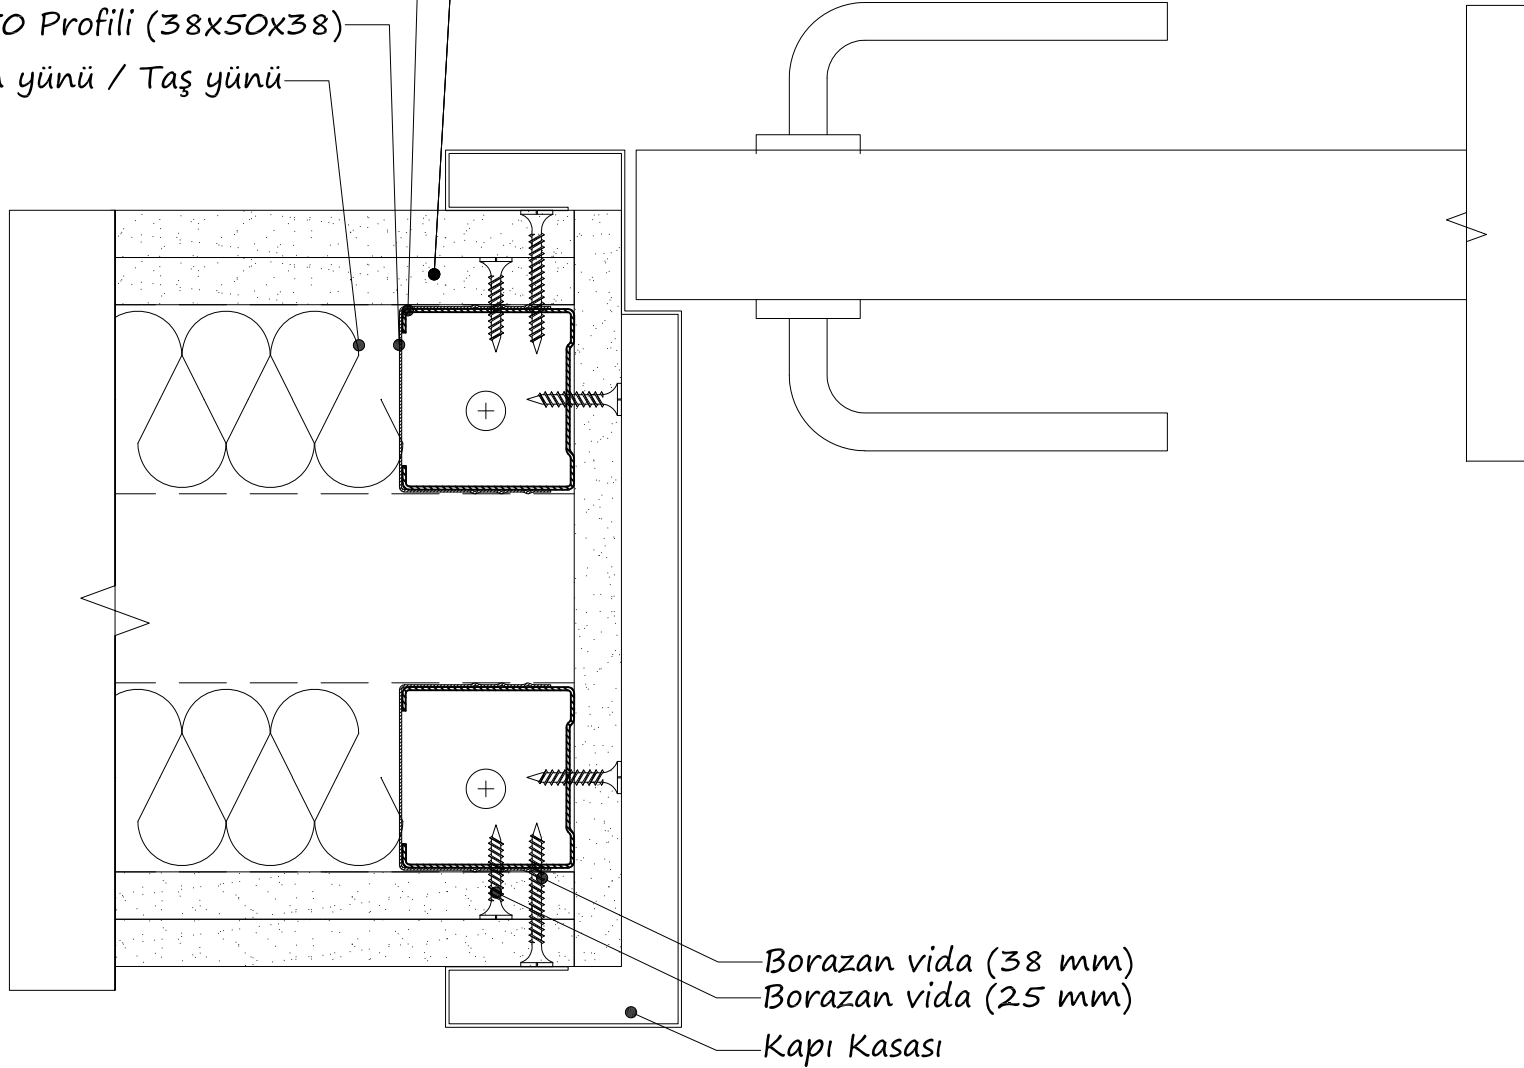

Seramik yapıştırıcısı

07

08

INTREME FIT (12,5 mm)
DC50 Profili (47x49x47)
DU50 Profili (38x50x38)
Cam yünü / Taş yünü

Borazan vida (38 mm)
Borazan vida (25 mm)
Kapı Kasası

09

10

INTREME FIT (12,5 mm)

DC50 Profili (47x49x47)

DU50 Profili (38x50x38)

Cam yünü / Taş yünü

ABS ALÇI
<https://www.absalci.com.tr>

Pafta Adı:

DETAY 10: ÇİFT İSKELET SİSTEMİ
YAPIŞTIRMA KAPI PLANI (BAĞLANTILI)

Proje Numarası: ABS_BD_03_18