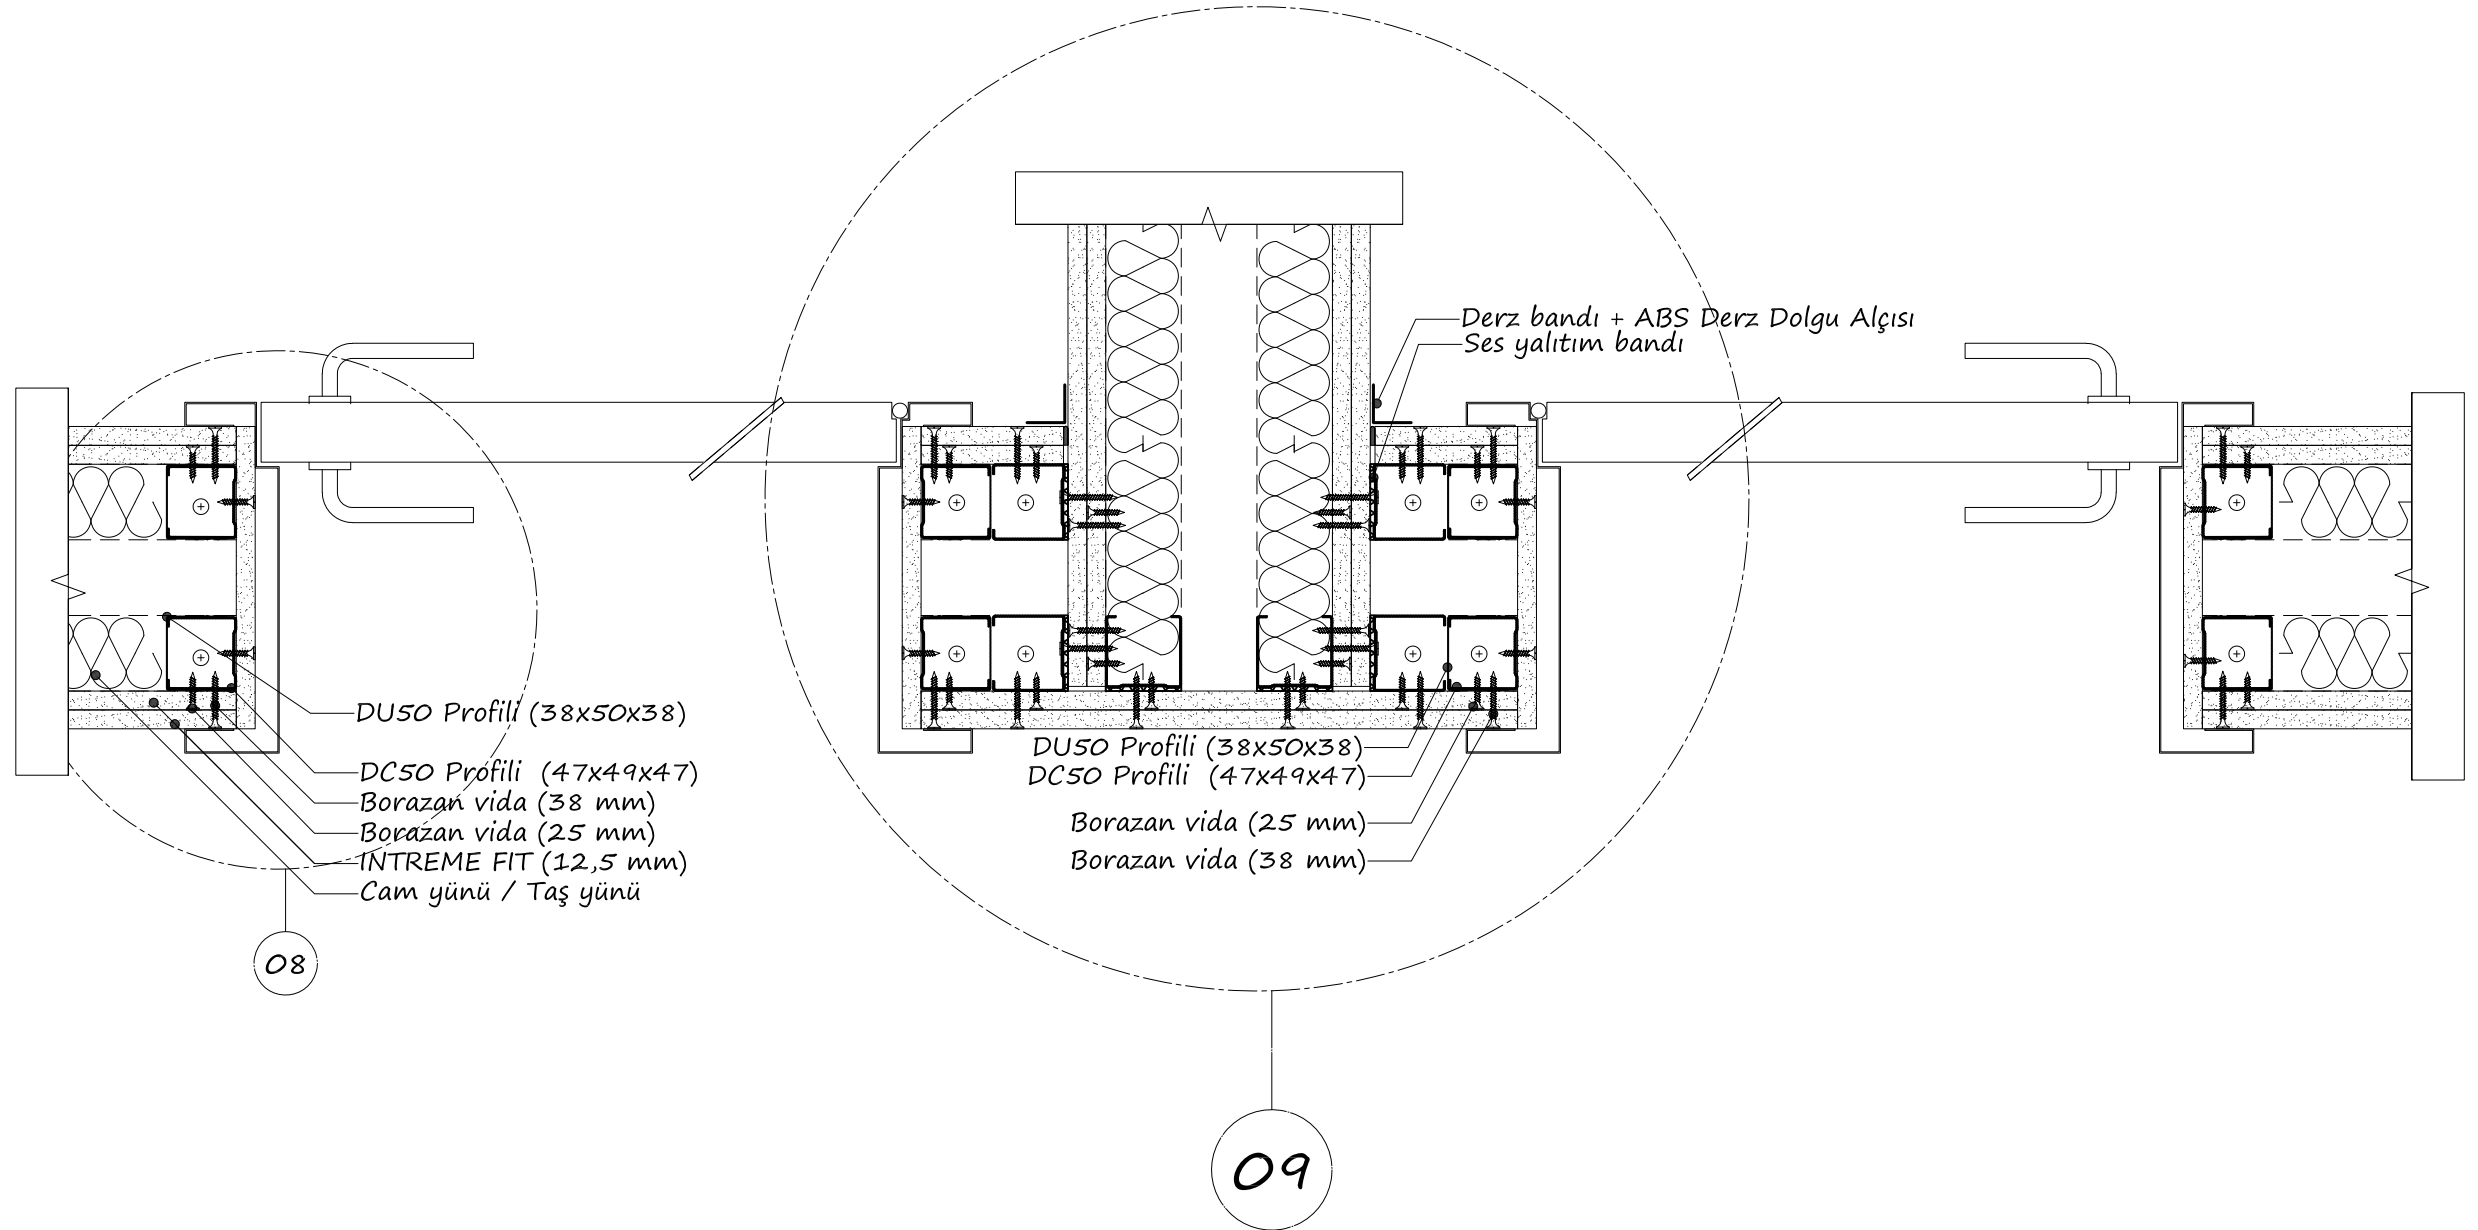

DC50 Profili (47x49x47)

Cam yünü / Taş yünü

Borazan vida (38 mm)

Borazan vida (25 mm)

Seramik yapıştırıcı + Seramik süpügelik

Seramik derz dolgusu

Kenar bandı

Seramik

Seramik yapıştırıcısı

07

08

INTREME FIT (12,5 mm)
DC50 Profili (47x49x47)
DU50 Profili (38x50x38)
Cam yünü / Taş yünü

Borazan vida (38 mm)
Borazan vida (25 mm)
Kapı Kasası

09

10

INTREME FIT (12,5 mm)