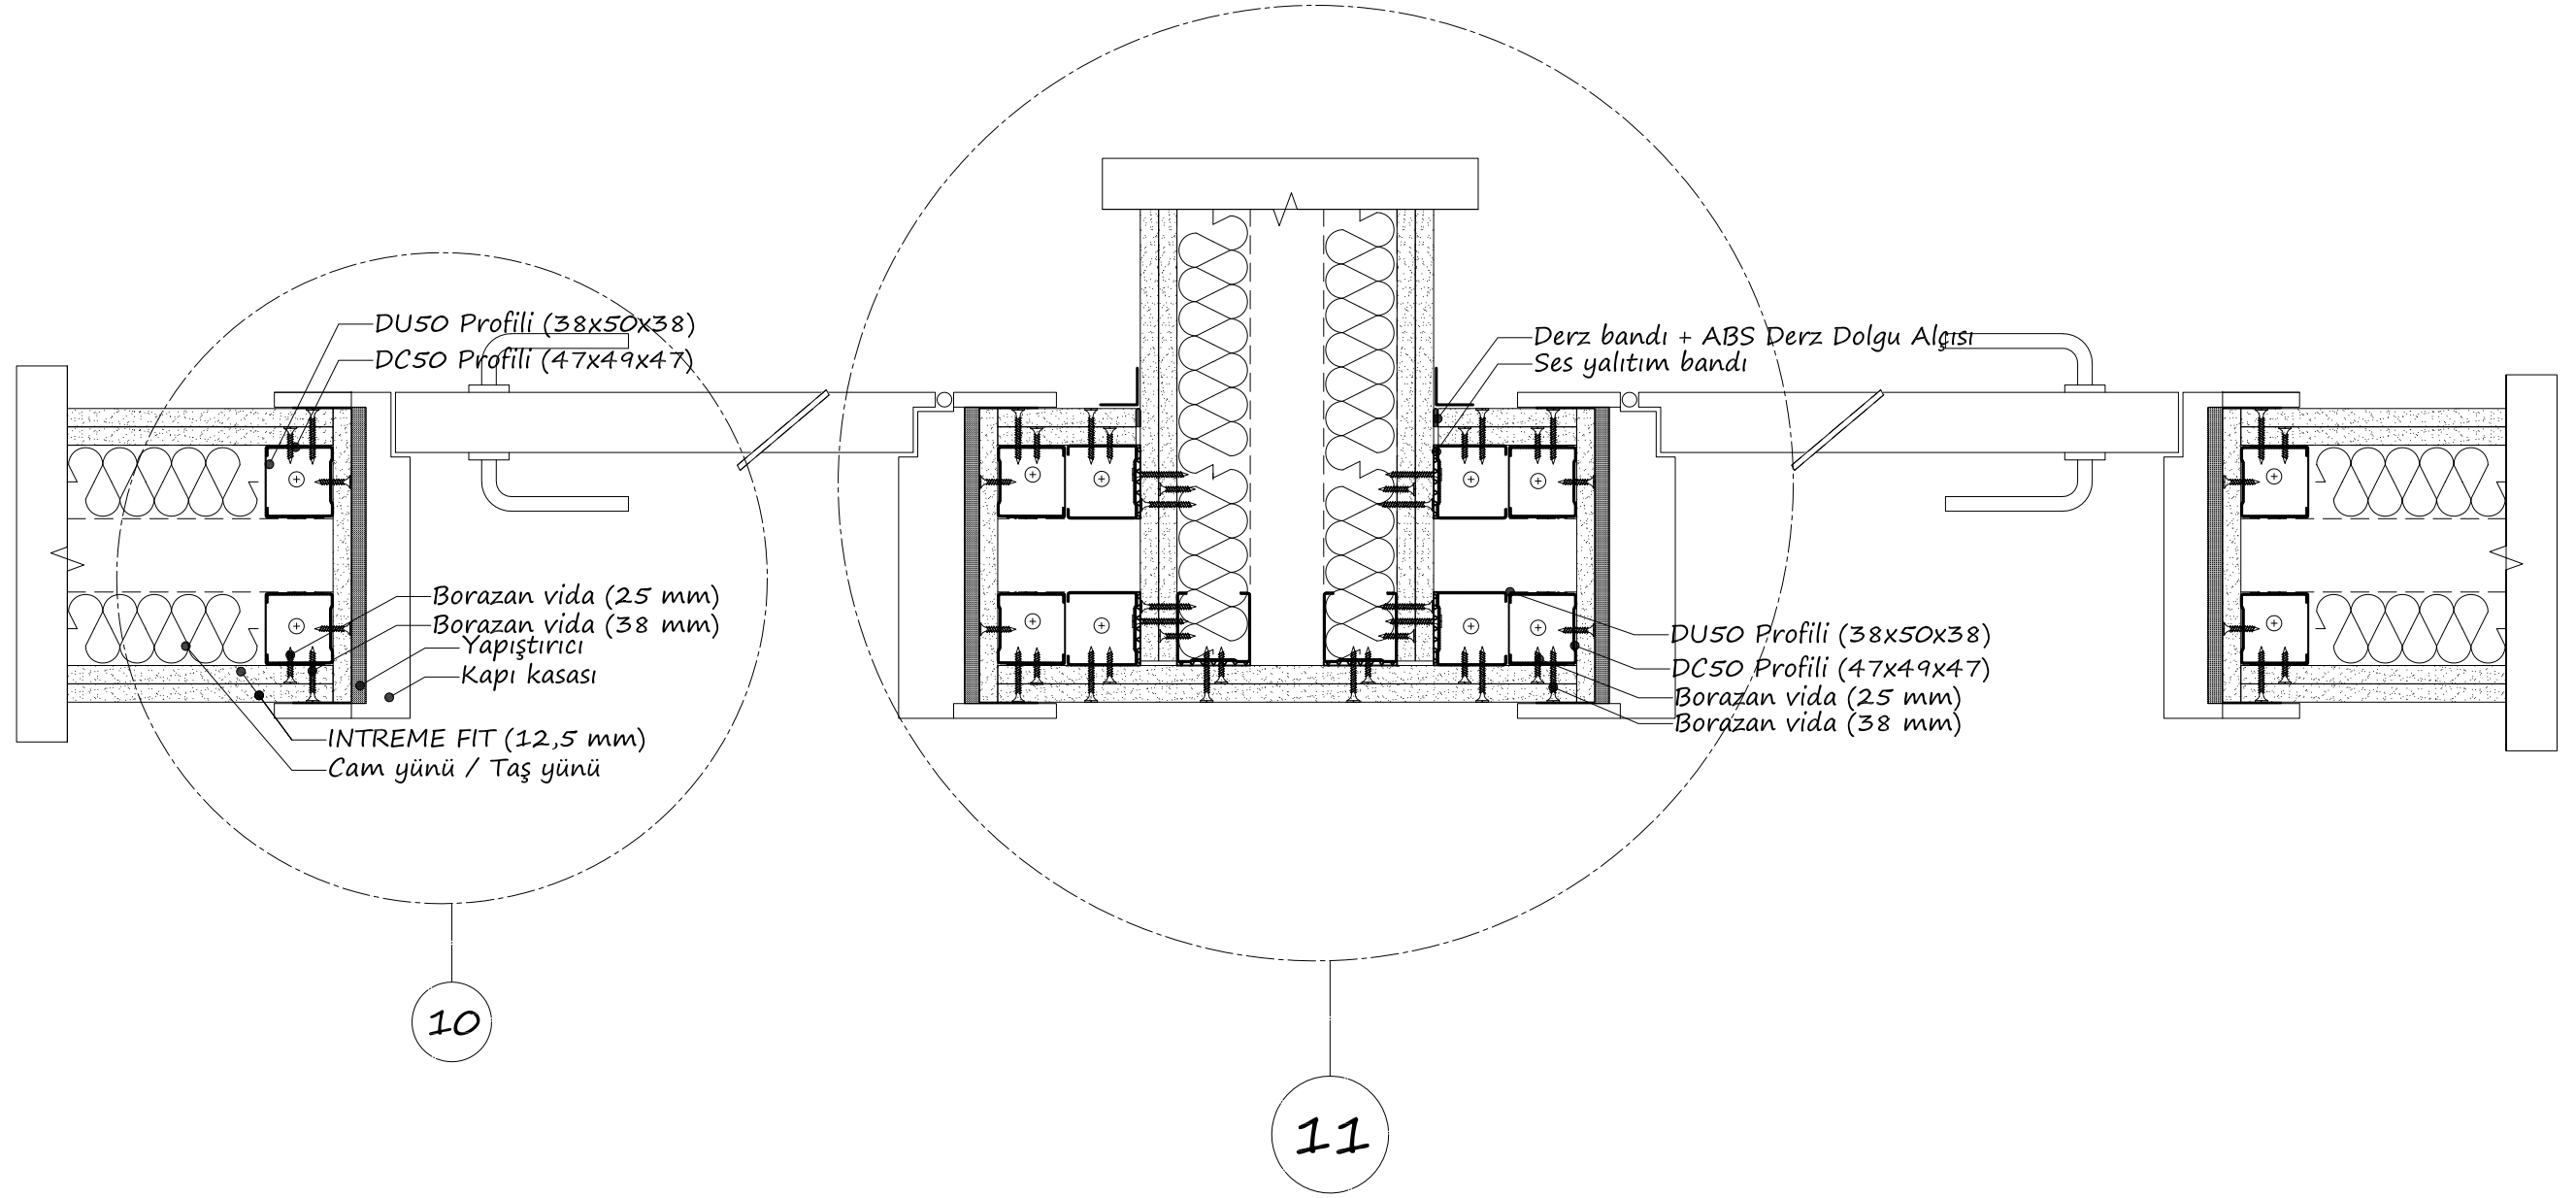

DC50 Profili (47x49x47)

Cam yünü / Taş yünü

Borazan vida (38 mm)

Borazan vida (25 mm)

Seramik yapıştırıcı + Seramik süpügelik

Seramik derz dolgusu

Kenar bandı

Seramik

Seramik yapıştırıcısı

07

08

INTREME FIT (12,5 mm)
DC50 Profili (47x49x47)
DU50 Profili (38x50x38)
Cam yünü / Taş yünü

Borazan vida (38 mm)
Borazan vida (25 mm)
Kapı Kasası

09

10

INTREME FIT (12,5 mm)

DC50 Profili (47x49x47)

DU50 Profili (38x50x38)

Cam yünü / Taş yünü

ABS ALÇI
<https://www.absalci.com.tr>

Pafta Adı:

DETAY 10: ÇİFT İSKELET SİSTEMİ
YAPIŞTIRMA KAPI PLANI (BAĞLANTILI)

Proje Numarası: ABS_BD_03_18