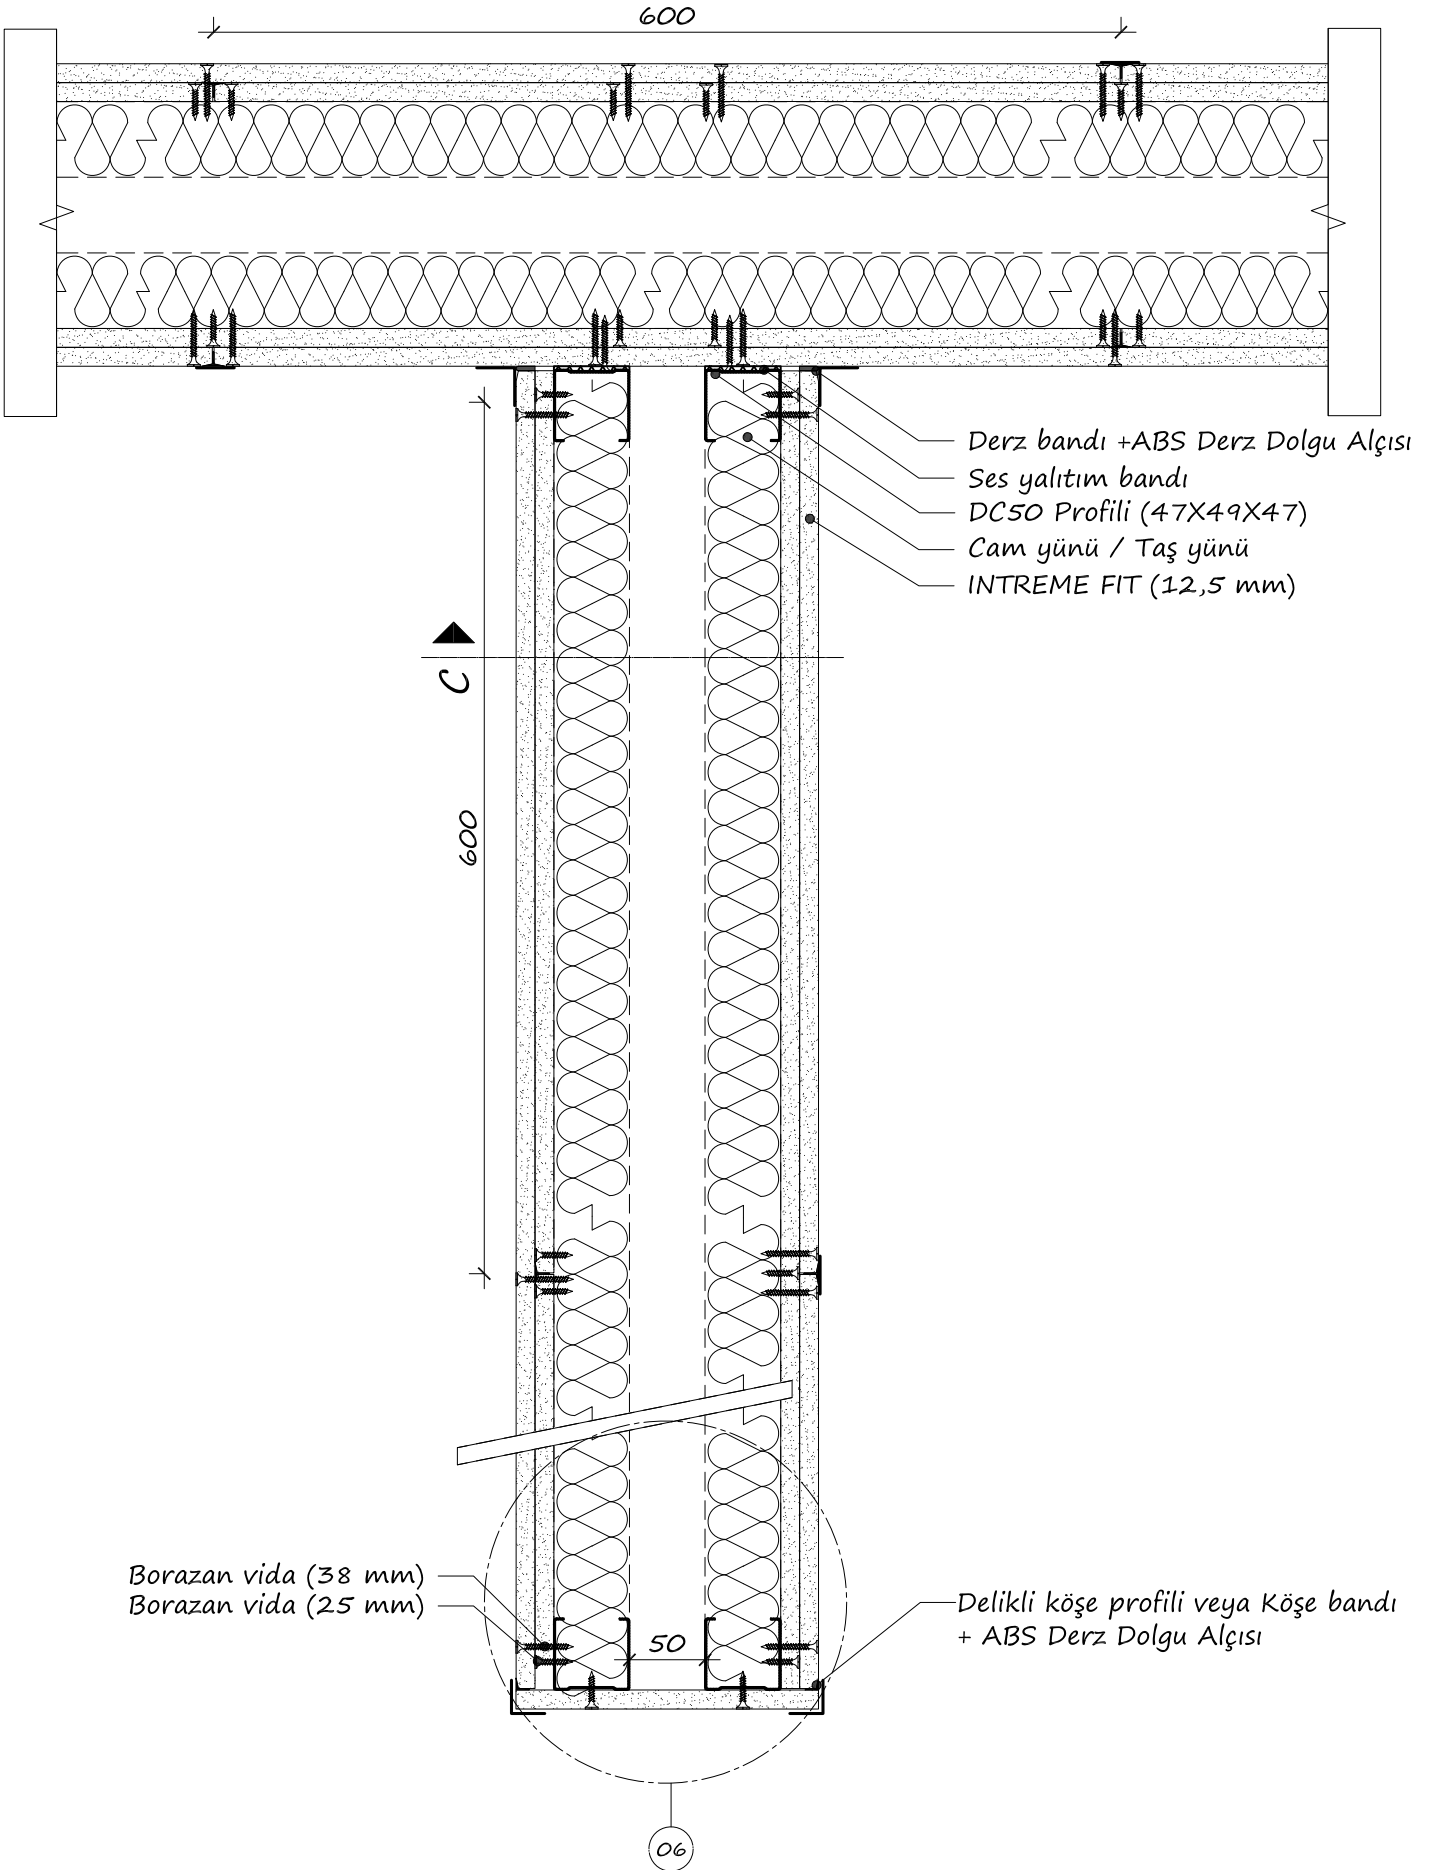

04

05

600

Borazan vida (25 mm)
Borazan vida (38 mm)

Derz bandı +ABS Derz Dolgu Alçısı
Ses yalıtım bandı
DC50 Profili (47x49x47)
Cam yünü / Taş yünü
INTREME FIT (12,5 mm)

05

Borazan vida (25 mm)

Borazan vida (38 mm)

Derz bandı+
ABS Derz Dolgu Alçısı
Ses yalıtım bandı
DC50 Profili
(47x49x47)
Cam yünü / Taş yünü
INTREME FIT
(12,5 mm)

06

Derz bandı +ABS Derz Dolgu Alçısı

Ses yalıtım bandı

DUSO Profili

(38x50x38)

INTREME FIT (12,5 mm)

DC50 Profili (47x49x47)

Cam yünü / Taş yünü

Borazan vida (38 mm)

Borazan vida (25 mm)

Seramik yapıştırıcı + Seramik süpügelik

Seramik derz dolgusu

Kenar bandı

Seramik

Seramik yapıştırıcısı

07

08

INTREME FIT (12,5 mm)
DC50 Profili (47x49x47)
DU50 Profili (38x50x38)
Cam yünü / Taş yünü

Borazan vida (38 mm)
Borazan vida (25 mm)
Kapı Kasası

09

10

INTREME FIT (12,5 mm)