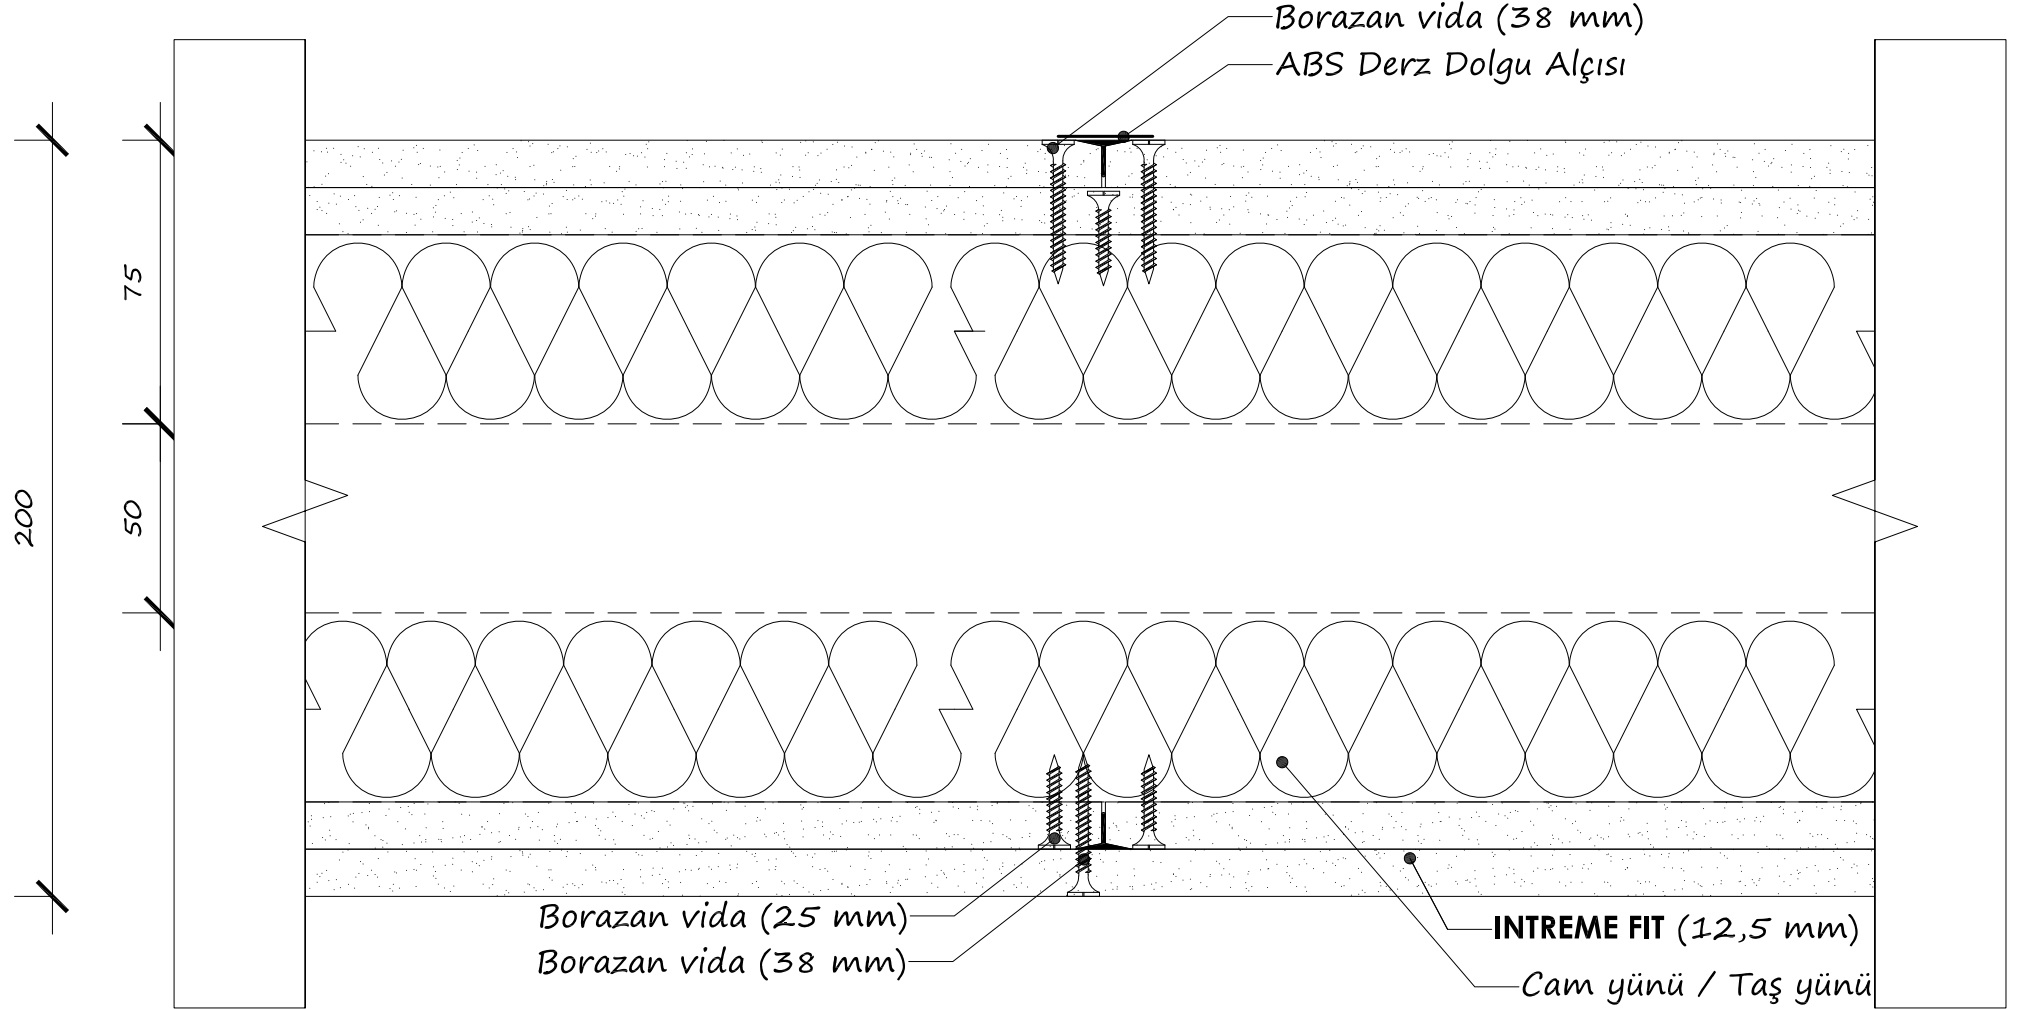

01

ABS Derz Dolgu Alçısı

Delikli köşe profili
veya Köşe bandı +
ABS Derz Dolgu Alçısı

Derz bandı+
ABS Derz Dolgu Alçısı

Borazan vida (25 mm)

Borazan vida (38 mm)

DC50 Profili (47x49x47)

INTREME FIT (12,5 mm)

Cam yünü / Taş yünü

02

03

Ses yalıtım bandı
DU50 Profili (38x50x38)
DC50 Profili (47x49x47)
Borazan vida (25 mm)
Borazan vida (38 mm)

Derz bandı + Derz Dolgu Alçısı
Dübel - Vida
INTREME FIT (12,5 mm)
cam yünü / taş yünü

04

05

600

Borazan vida (25 mm)
Borazan vida (38 mm)

Derz bandı +ABS Derz Dolgu Alçısı
Ses yalıtım bandı
DC50 Profili (47x49x47)
Cam yünü / Taş yünü
INTREME FIT (12,5 mm)

05

Borazan vida (25 mm)

Borazan vida (38 mm)

DC50 Profili (47x49x47)

Cam yünü / Taş yünü

Borazan vida (38 mm)

Borazan vida (25 mm)

Seramik yapıştırıcı + Seramik süpügelik

Seramik derz dolgusu

Kenar bandı

Seramik