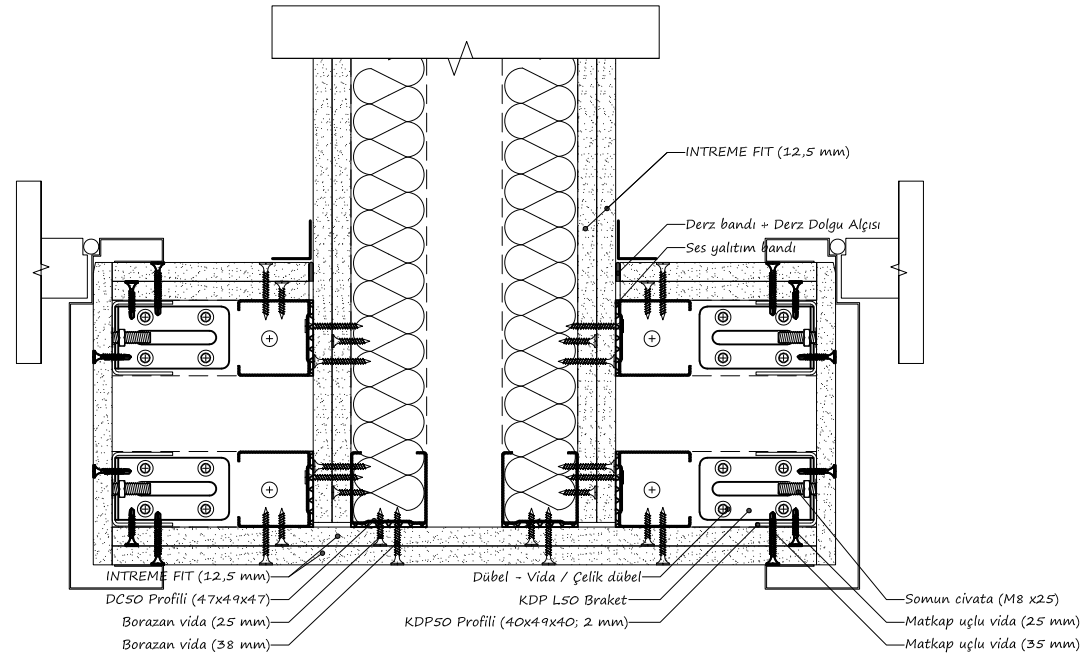

Somun civata (M8 x25)

Kapı kasası

Matkap uçlu vida (25 mm)

Matkap uçlu vida (35 mm)

INTREME FIT (12,5 mm)

cam yünü / taş yünü

14

15