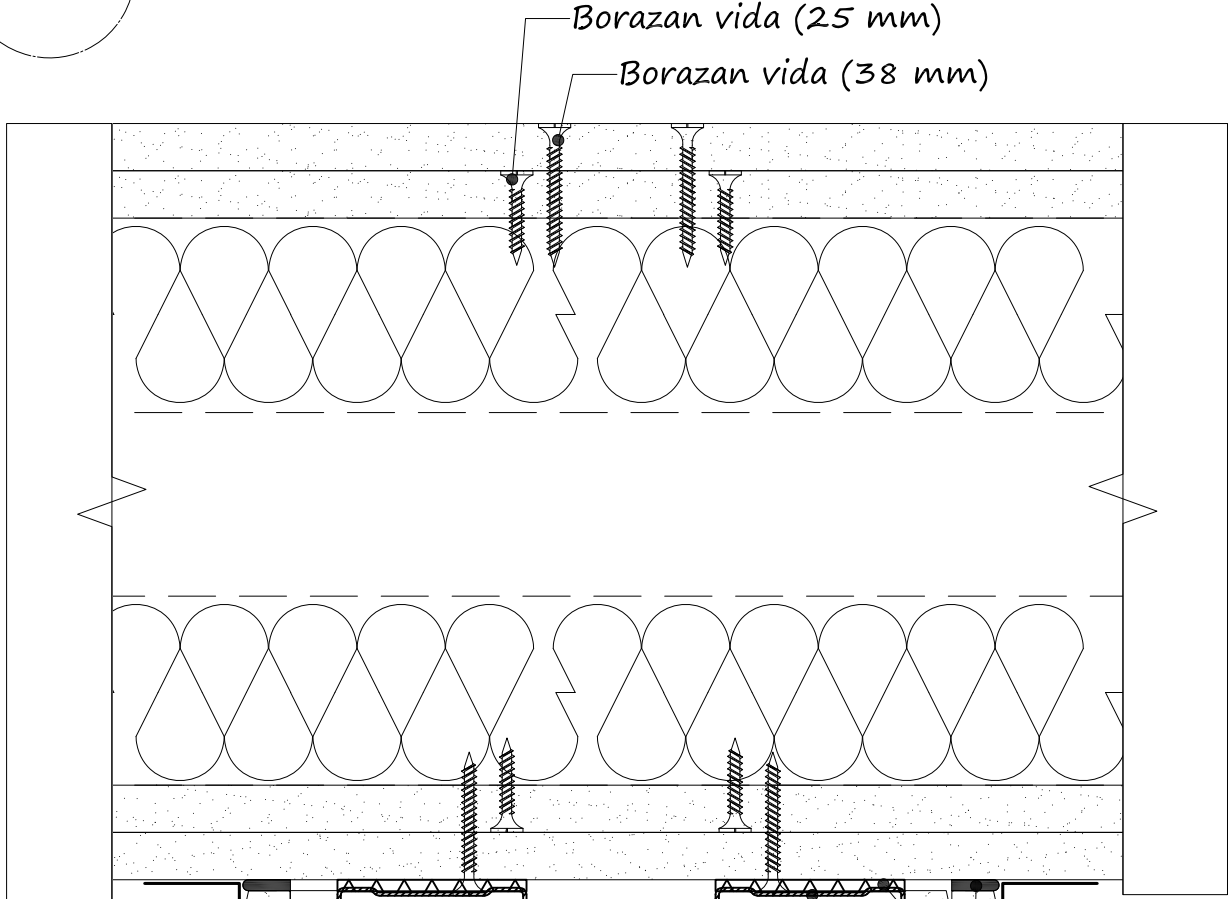

04

05

600

Borazan vida (25 mm)
Borazan vida (38 mm)

Derz bandı +ABS Derz Dolgu Alçısı
Ses yalıtım bandı
DC50 Profili (47x49x47)
Cam yünü / Taş yünü
INTREME FIT (12,5 mm)

05

Borazan vida (25 mm)

Borazan vida (38 mm)