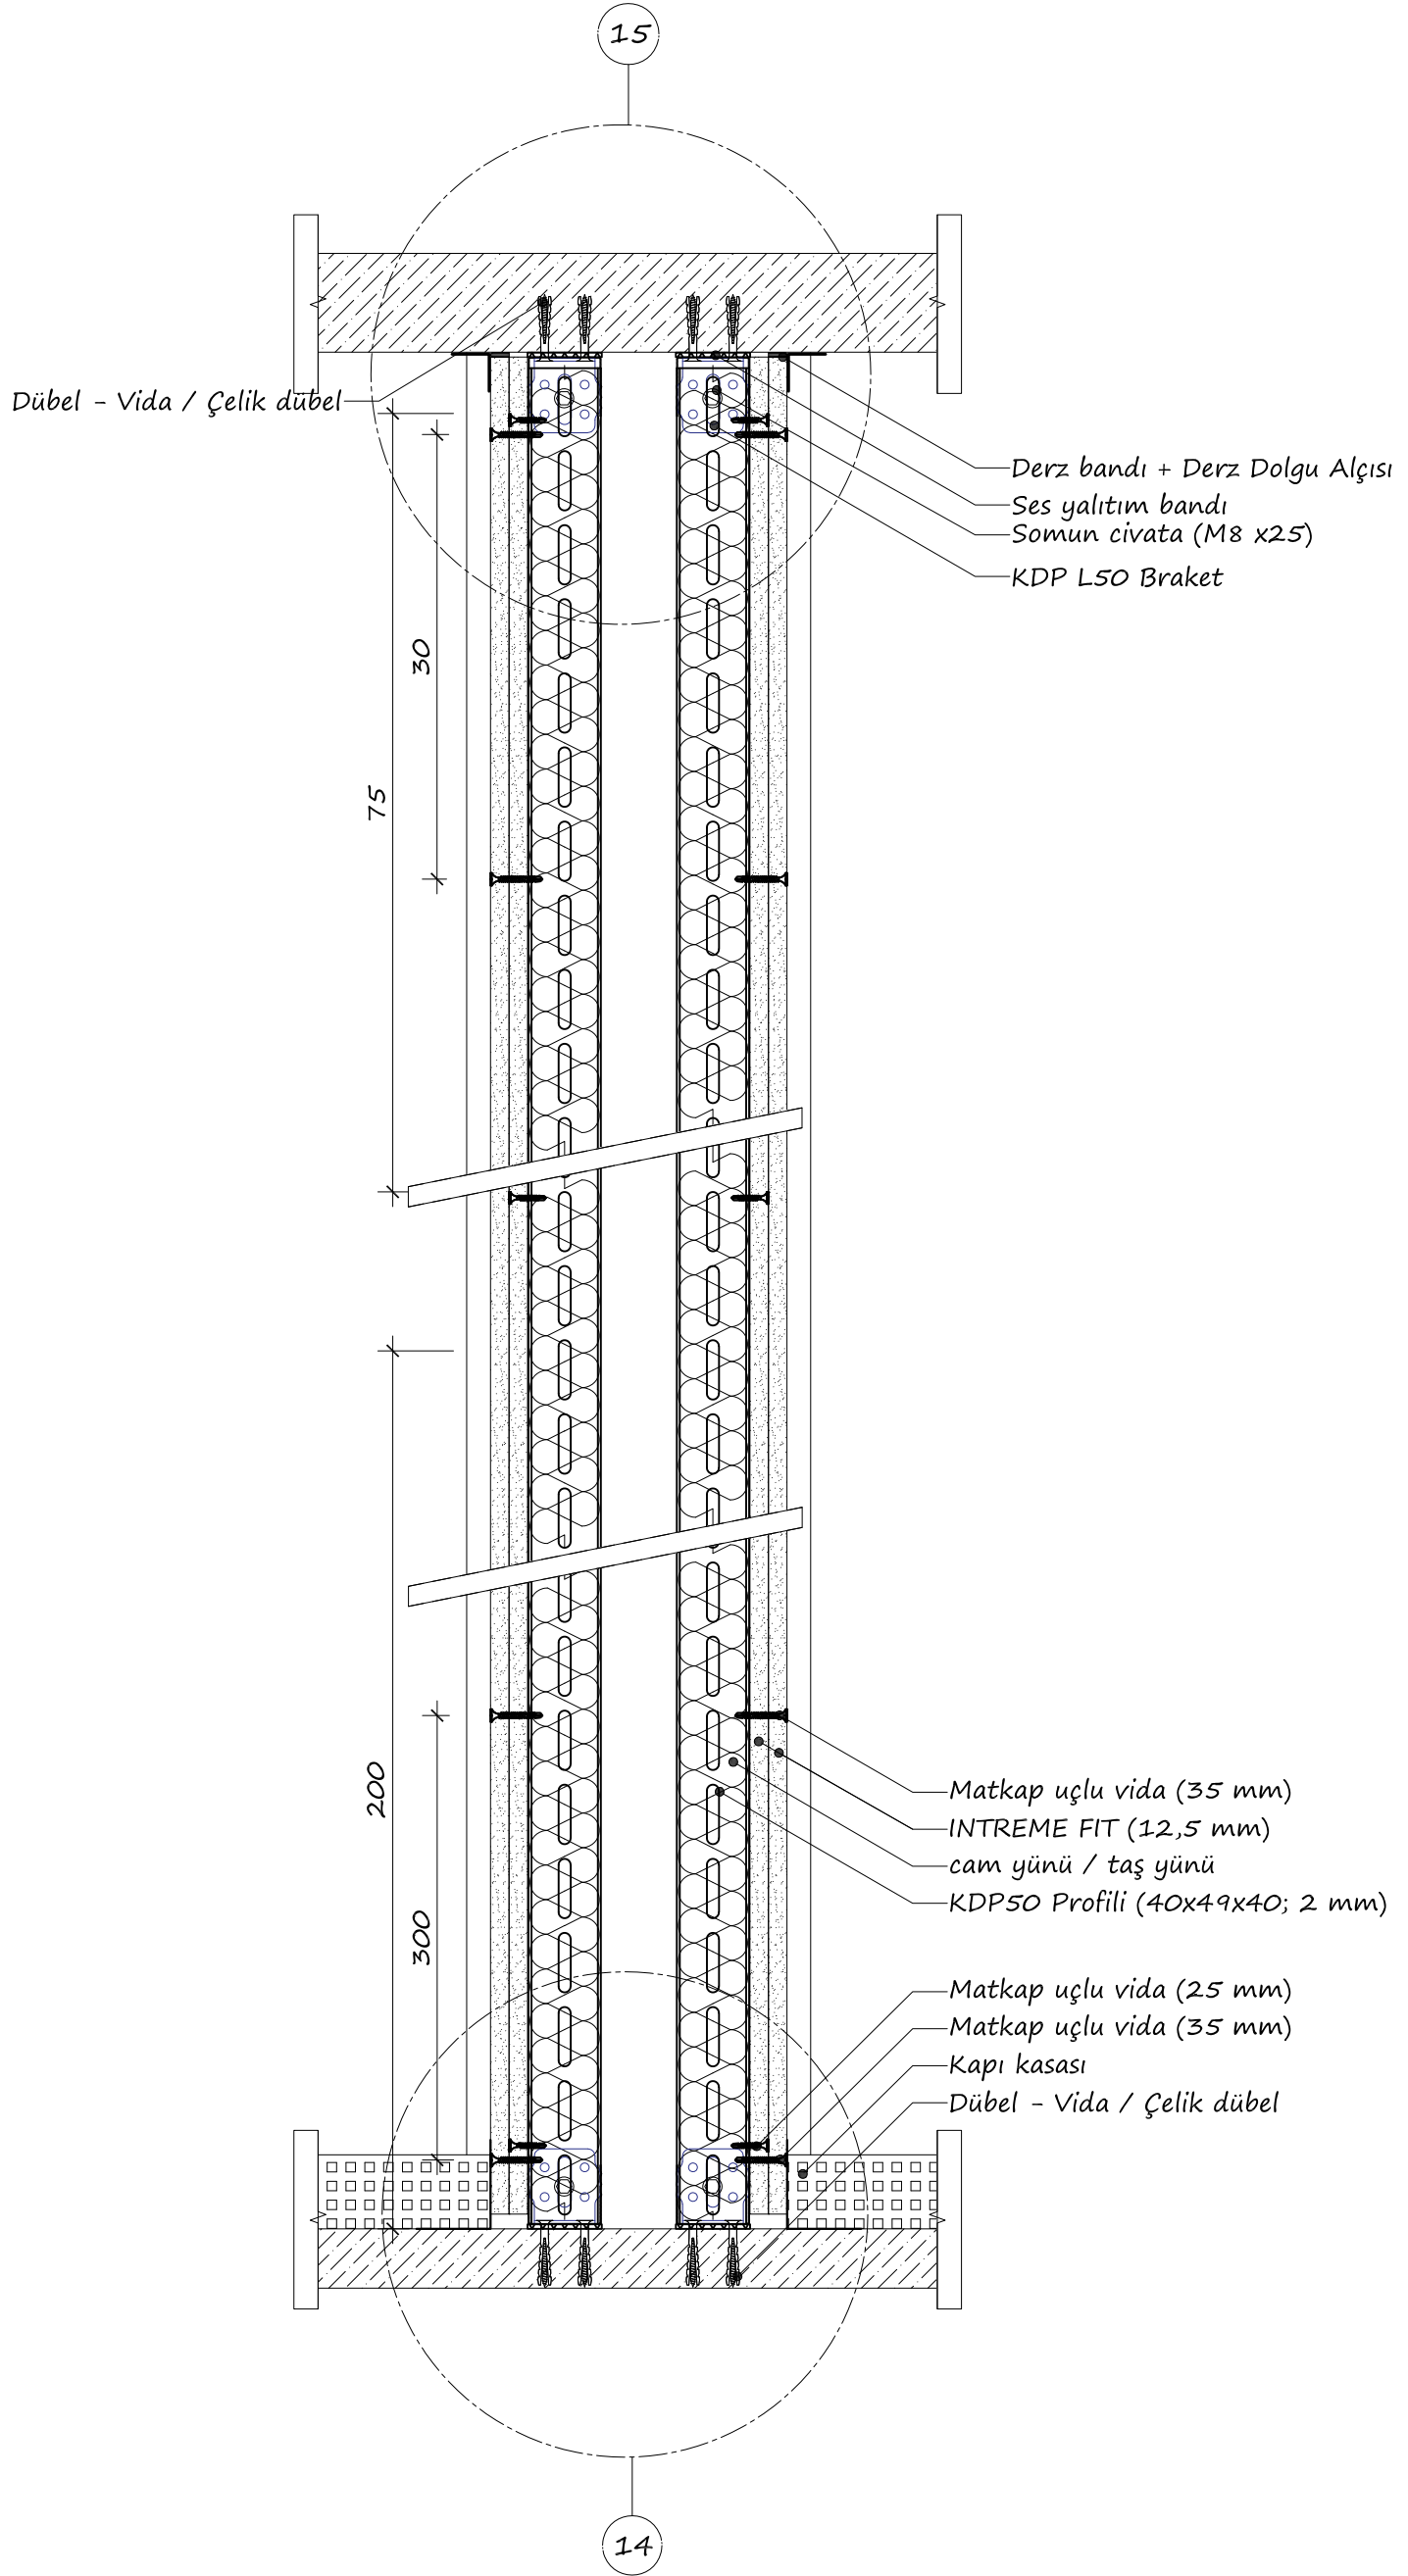

Seramik yapıştırıcısı

07

08

INTREME FIT (12,5 mm)
DC50 Profili (47x49x47)
DU50 Profili (38x50x38)
Cam yünü / Taş yünü

Borazan vida (38 mm)
Borazan vida (25 mm)
Kapı Kasası

09

10

INTREME FIT (12,5 mm)

DC50 Profili (47x49x47)

DU50 Profili (38x50x38)

Cam yünü / Taş yünü

ABS ALÇI
<https://www.absalci.com.tr>

Pafta Adı:

DETAY 10: ÇİFT İSKELET SİSTEMİ
YAPIŞTIRMA KAPI PLANI (BAĞLANTILI)

Proje Numarası: ABS_BD_03_18

Ölçek: 1/2

Çizen: ABS Alçı Design Ofis

Pafta: A4

12

KDP50 Profili (40x49x40; 2 mm)

KDP L50 Braket

Kapı kanadı

Dübel - Vida / Çelik dübel

Somun civata (M8 x25)

Kapı kasası

Matkap uçlu vida (25 mm)

Matkap uçlu vida (35 mm)

INTREME FIT (12,5 mm)

cam yünü / taş yünü

14

15