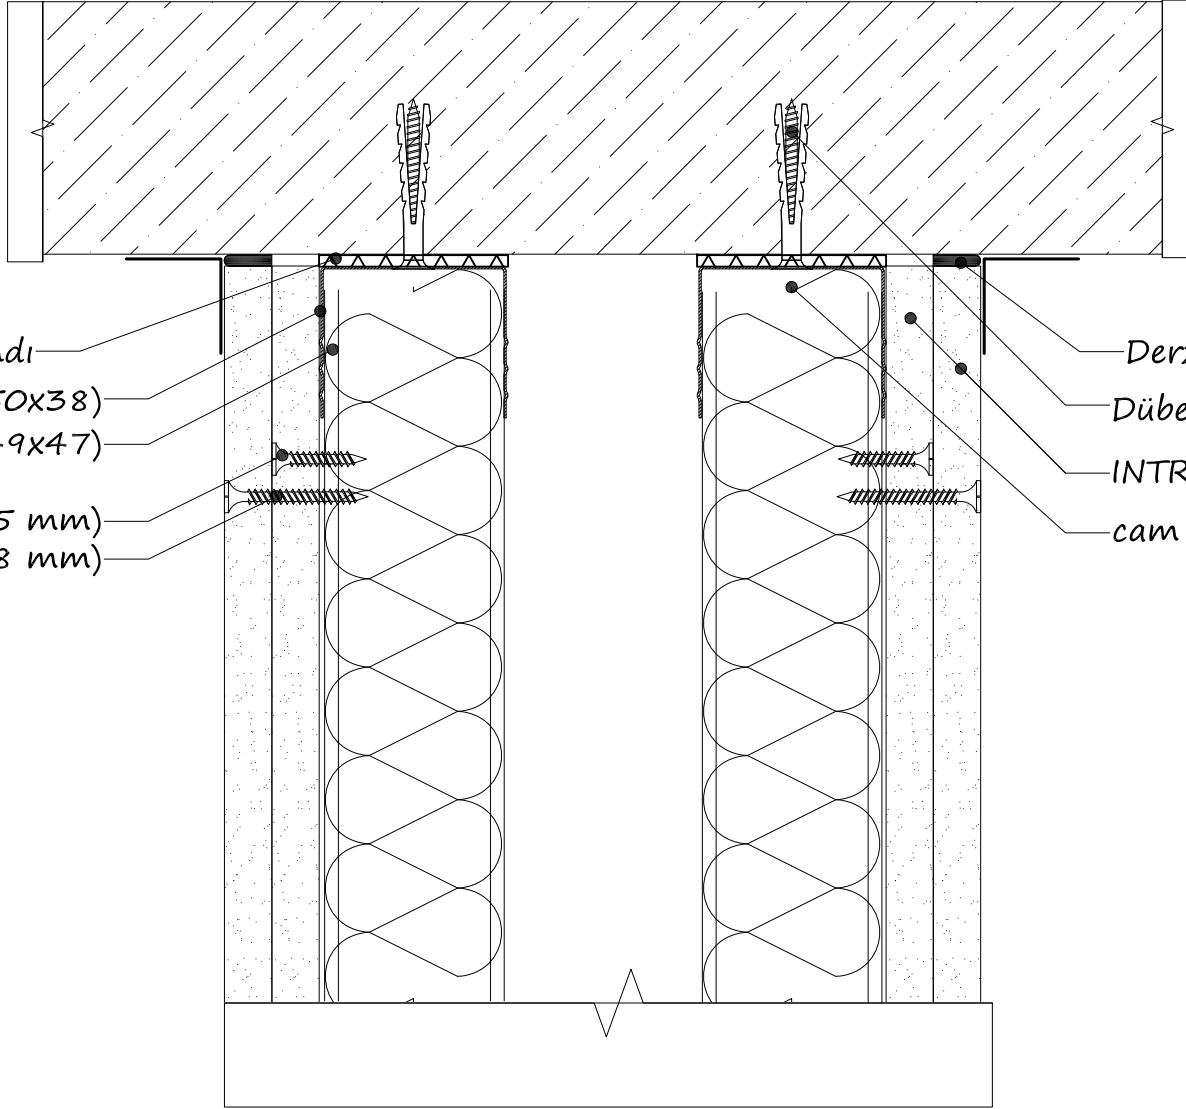

Cam yünü / Taş yünü

02

03

Ses yalıtım bandı
DU50 Profili (38x50x38)
DC50 Profili (47x49x47)
Borazan vida (25 mm)
Borazan vida (38 mm)

Derz bandı + Derz Dolgu Alçısı
Dübel - Vida
INTREME FIT (12,5 mm)
cam yünü / taş yünü

04

05

600

Borazan vida (25 mm)
Borazan vida (38 mm)

Derz bandı +ABS Derz Dolgu Alçısı
Ses yalıtım bandı
DC50 Profili (47x49x47)
Cam yünü / Taş yünü
INTREME FIT (12,5 mm)

05

Borazan vida (25 mm)

Borazan vida (38 mm)

Derz bandı+
ABS Derz Dolgu Alçısı
Ses yalıtım bandı
DC50 Profili
(47x49x47)
Cam yünü / Taş yünü
INTREME FIT
(12,5 mm)

06

Derz bandı +ABS Derz Dolgu Alçısı

Ses yalıtım bandı

DUSO Profili

(38x50x38)

INTREME FIT (12,5 mm)