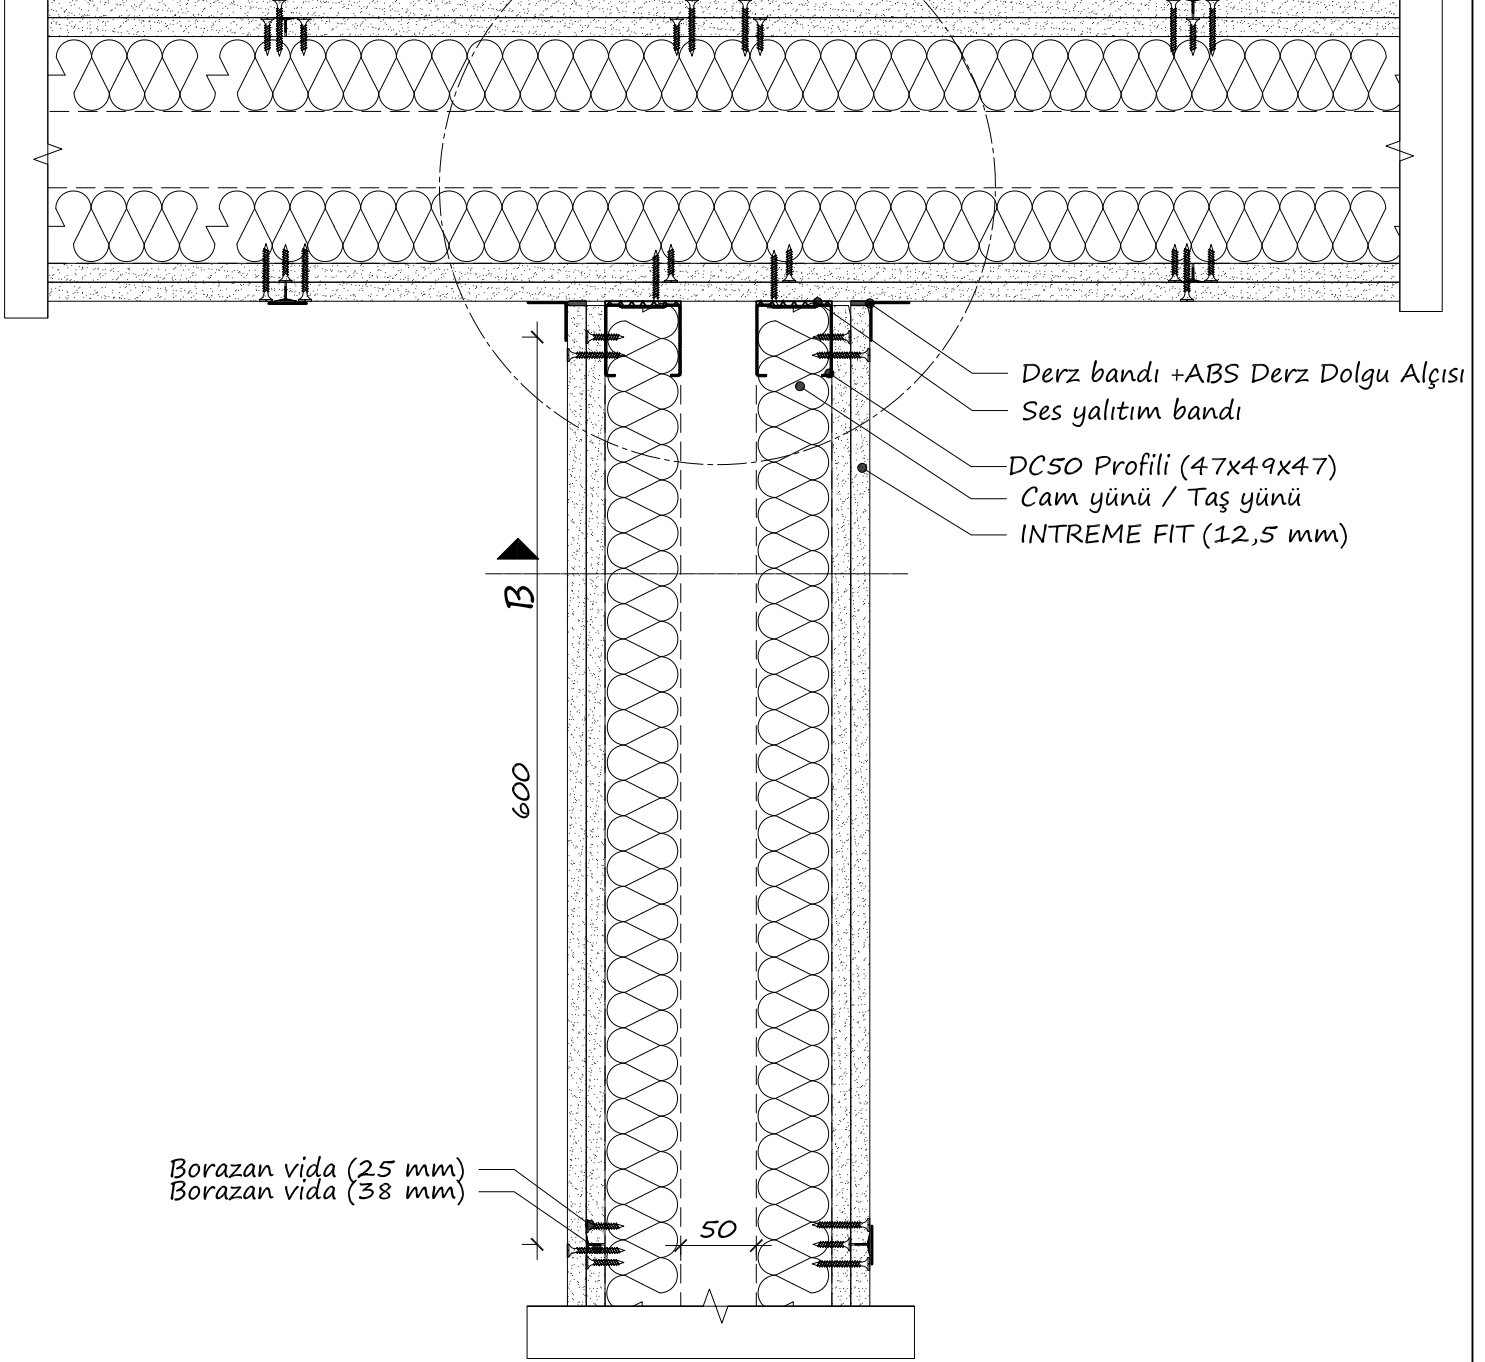

Cam yünü / Taş yünü

02

03

Ses yalıtım bandı
DU50 Profili (38x50x38)
DC50 Profili (47x49x47)
Borazan vida (25 mm)
Borazan vida (38 mm)

Derz bandı + Derz Dolgu Alçısı
Dübel - Vida
INTREME FIT (12,5 mm)
cam yünü / taş yünü

04

05

600

Borazan vida (25 mm)
Borazan vida (38 mm)

Derz bandı +ABS Derz Dolgu Alçısı
Ses yalıtım bandı
DC50 Profili (47x49x47)
Cam yünü / Taş yünü
INTREME FIT (12,5 mm)

05

Borazan vida (25 mm)

Borazan vida (38 mm)

Derz bandı+
ABS Derz Dolgu Alçısı
Ses yalıtım bandı
DC50 Profili
(47x49x47)
Cam yünü / Taş yünü
INTREME FIT
(12,5 mm)

06

Derz bandı +ABS Derz Dolgu Alçısı

Ses yalıtım bandı

DUSO Profili

(38x50x38)

INTREME FIT (12,5 mm)

DC50 Profili (47x49x47)

Cam yünü / Taş yünü

Borazan vida (38 mm)

Borazan vida (25 mm)

Seramik yapıştırıcı + Seramik süpügelik

Seramik derz dolgusu

Kenar bandı

Seramik