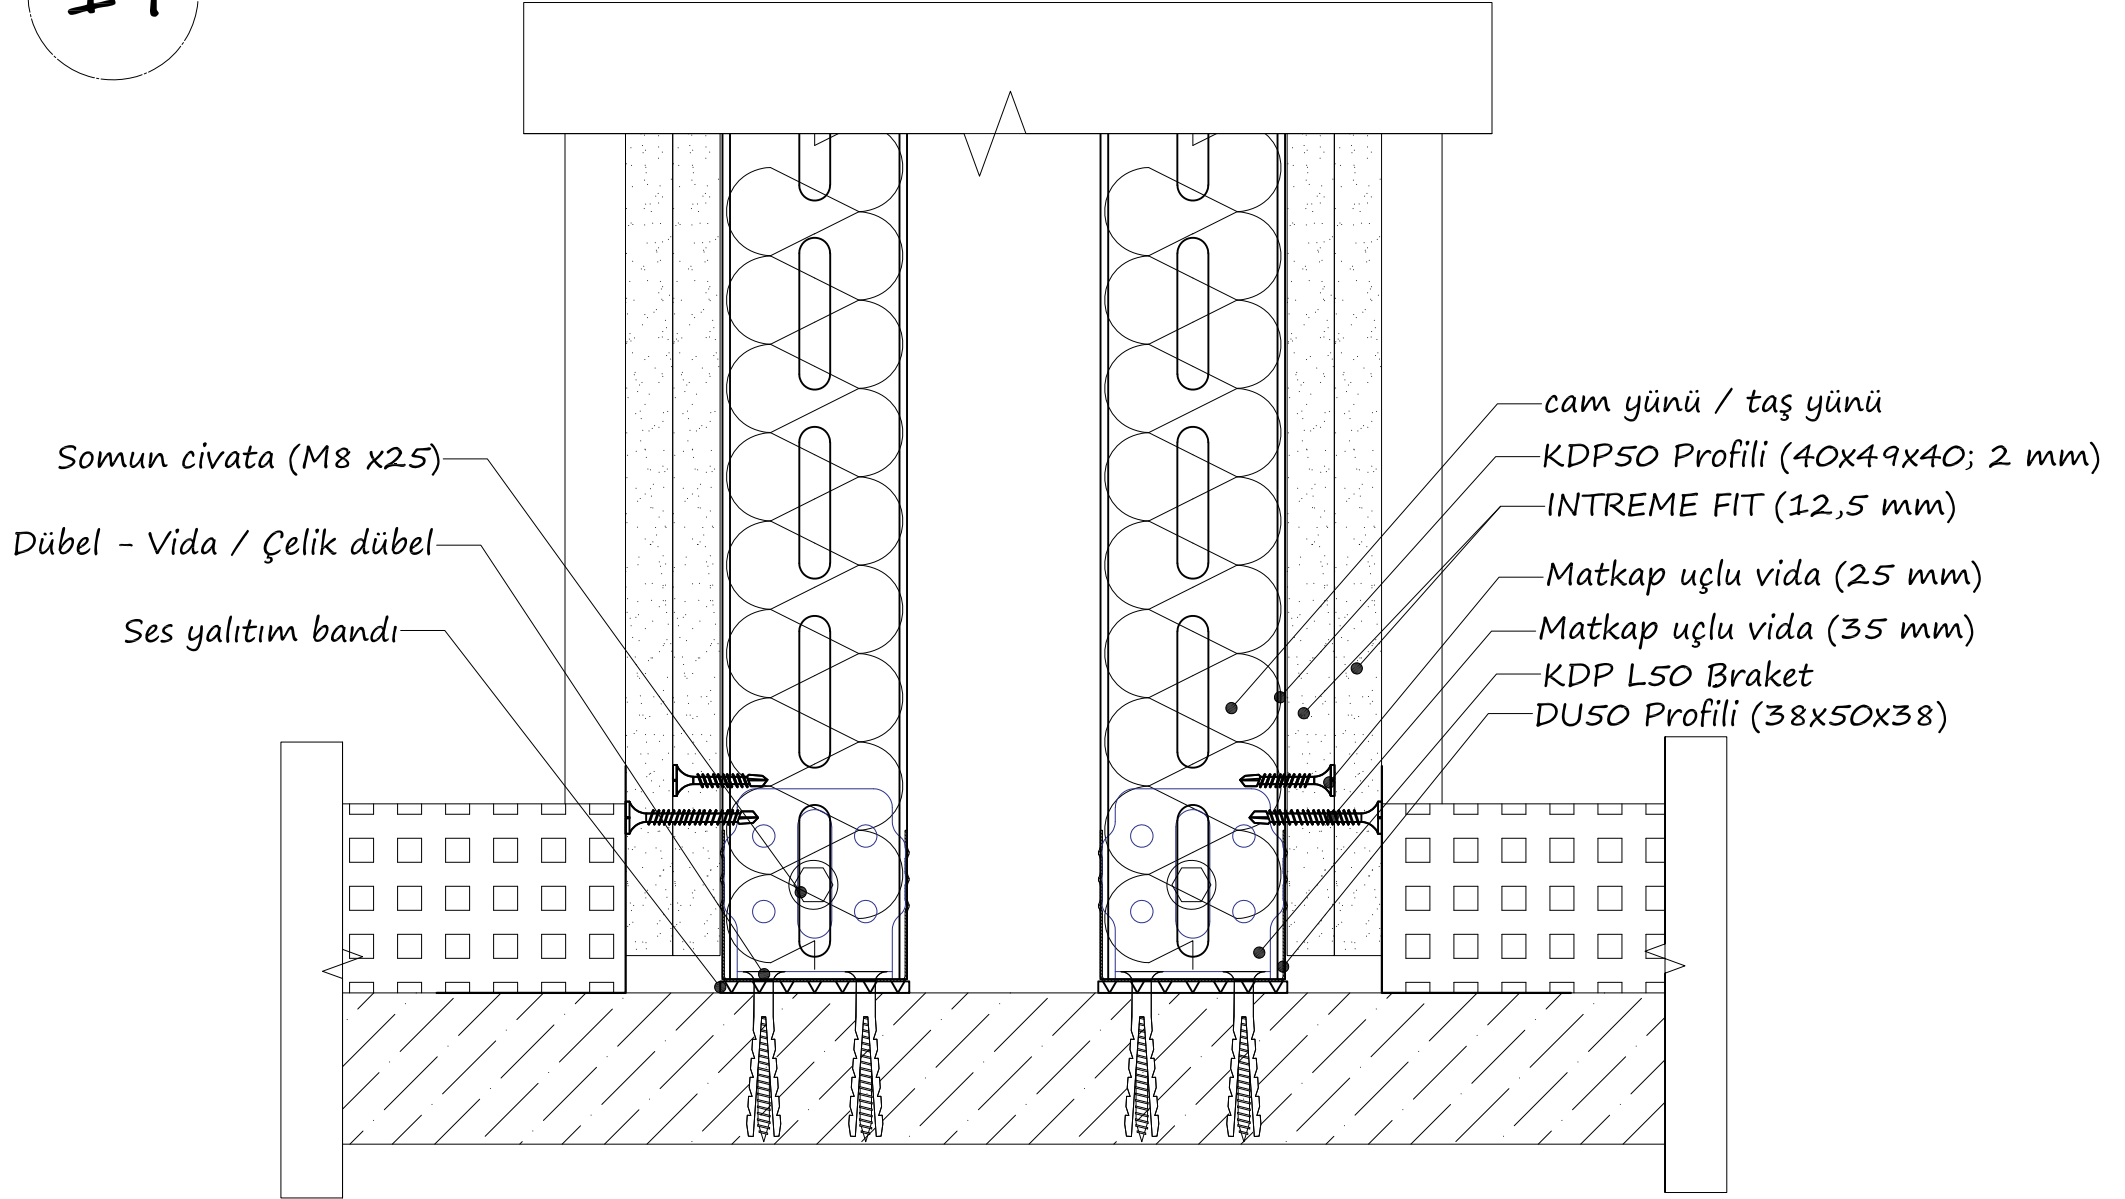

DC50 Profili (47x49x47)

DU50 Profili (38x50x38)

Cam yünü / Taş yünü

ABS ALÇI
<https://www.absalci.com.tr>

Pafta Adı:

DETAY 10: ÇİFT İSKELET SİSTEMİ
YAPIŞTIRMA KAPI PLANI (BAĞLANTILI)

Proje Numarası: ABS_BD_03_18

Somun civata (M8 x25)

Kapı kasası

Matkap uçlu vida (25 mm)

Matkap uçlu vida (35 mm)

INTREME FIT (12,5 mm)

cam yünü / taş yünü

14

15