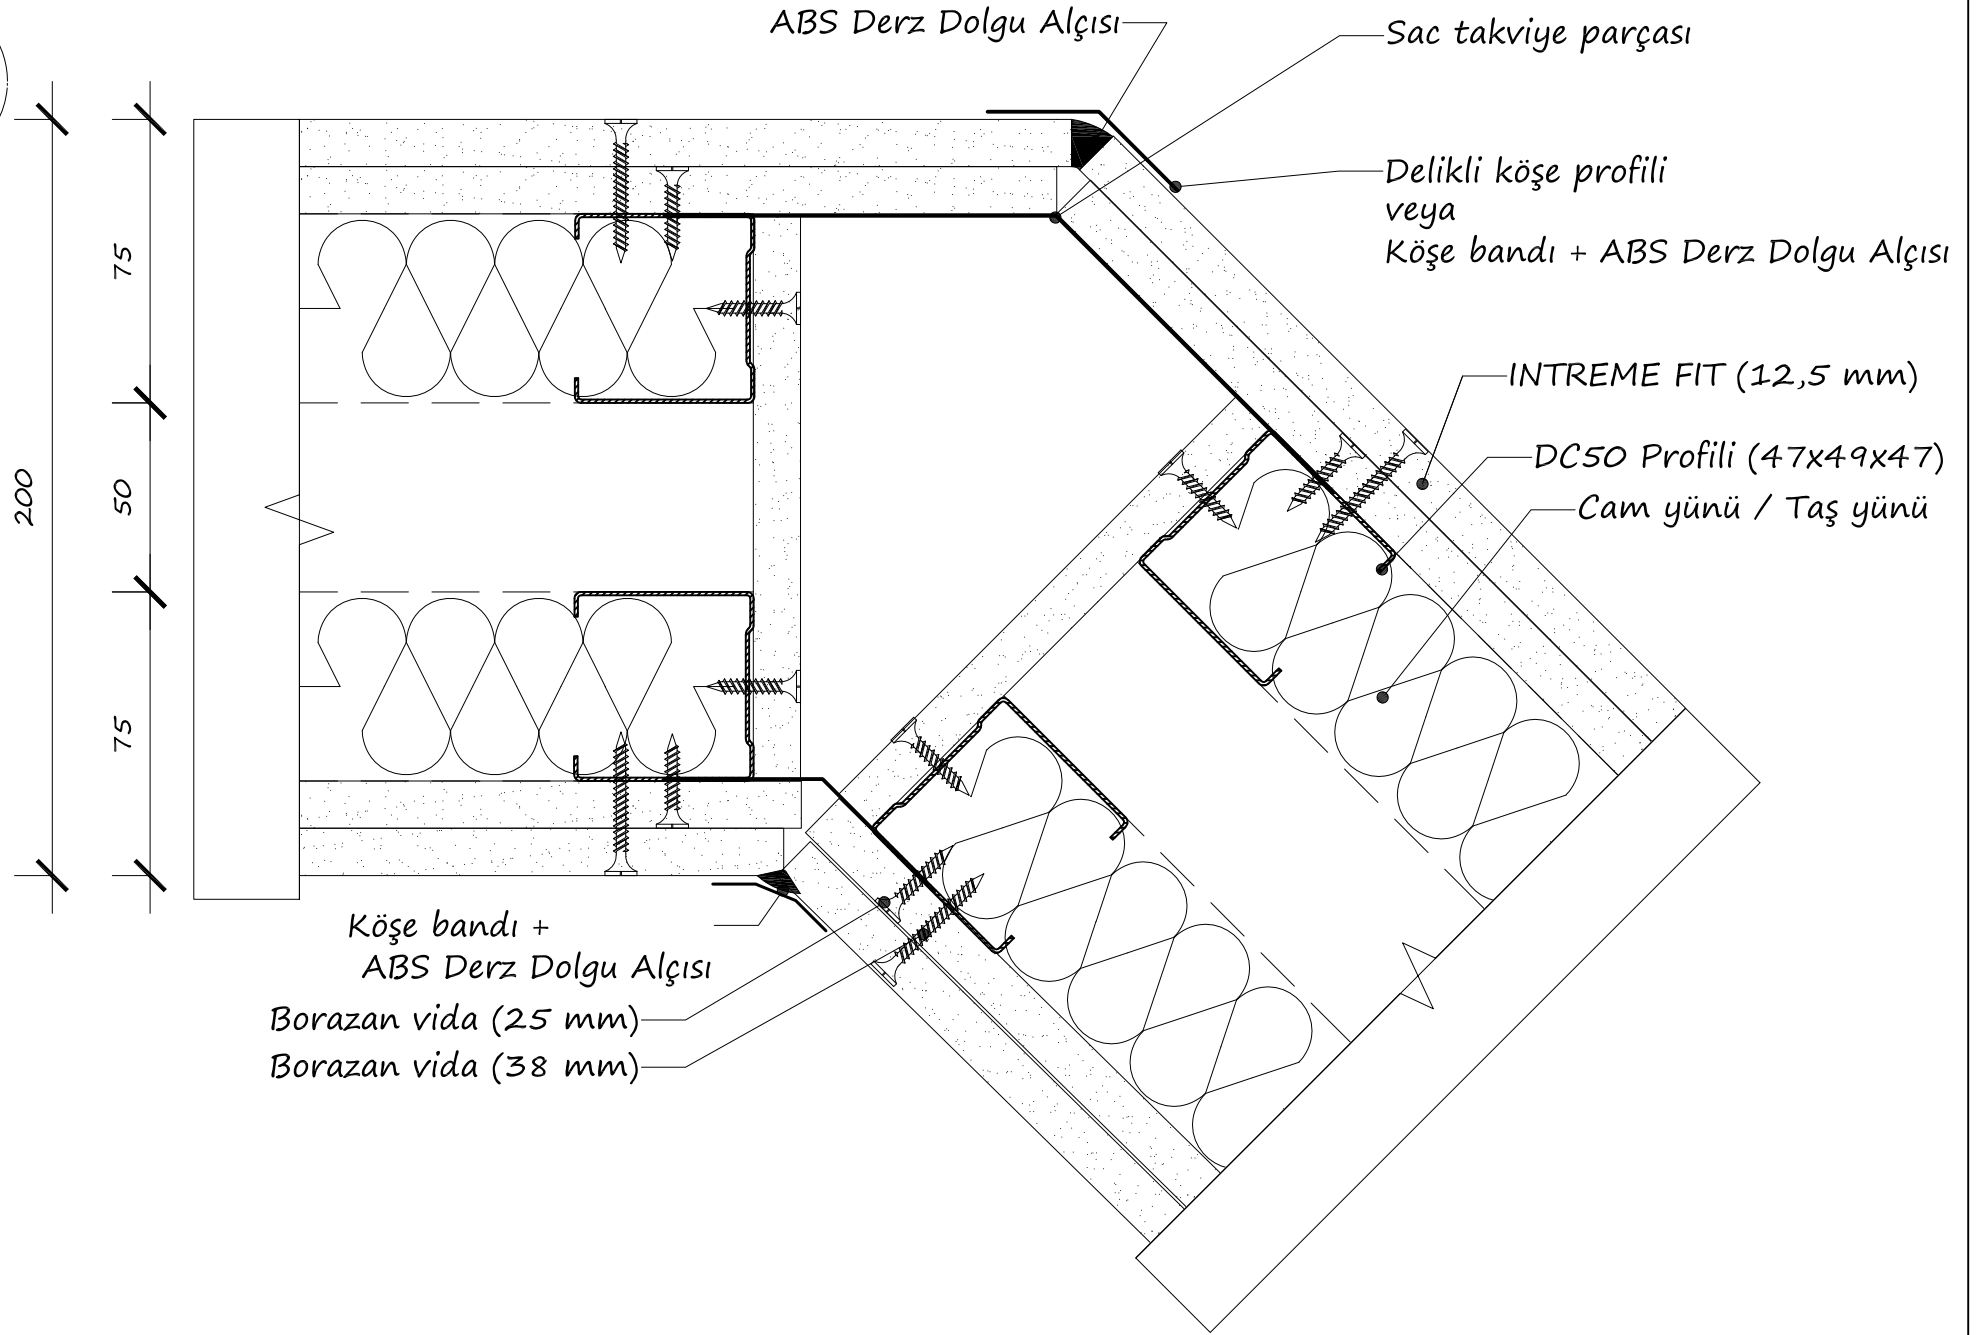

DC50 Profili (47x49x47)

Cam yünü / Taş yünü

Borazan vida (38 mm)

Borazan vida (25 mm)

Seramik yapıştırıcı + Seramik süpügelik

Seramik derz dolgusu

Kenar bandı

Seramik

Seramik yapıştırıcısı

07

08

INTREME FIT (12,5 mm)
DC50 Profili (47x49x47)
DU50 Profili (38x50x38)
Cam yünü / Taş yünü

Borazan vida (38 mm)
Borazan vida (25 mm)
Kapı Kasası

09

10

INTREME FIT (12,5 mm)

DC50 Profili (47x49x47)

DU50 Profili (38x50x38)

Cam yünü / Taş yünü

ABS ALÇI
<https://www.absalci.com.tr>

Pafta Adı:

DETAY 10: ÇİFT İSKELET SİSTEMİ
YAPIŞTIRMA KAPI PLANI (BAĞLANTILI)

Proje Numarası: ABS_BD_03_18