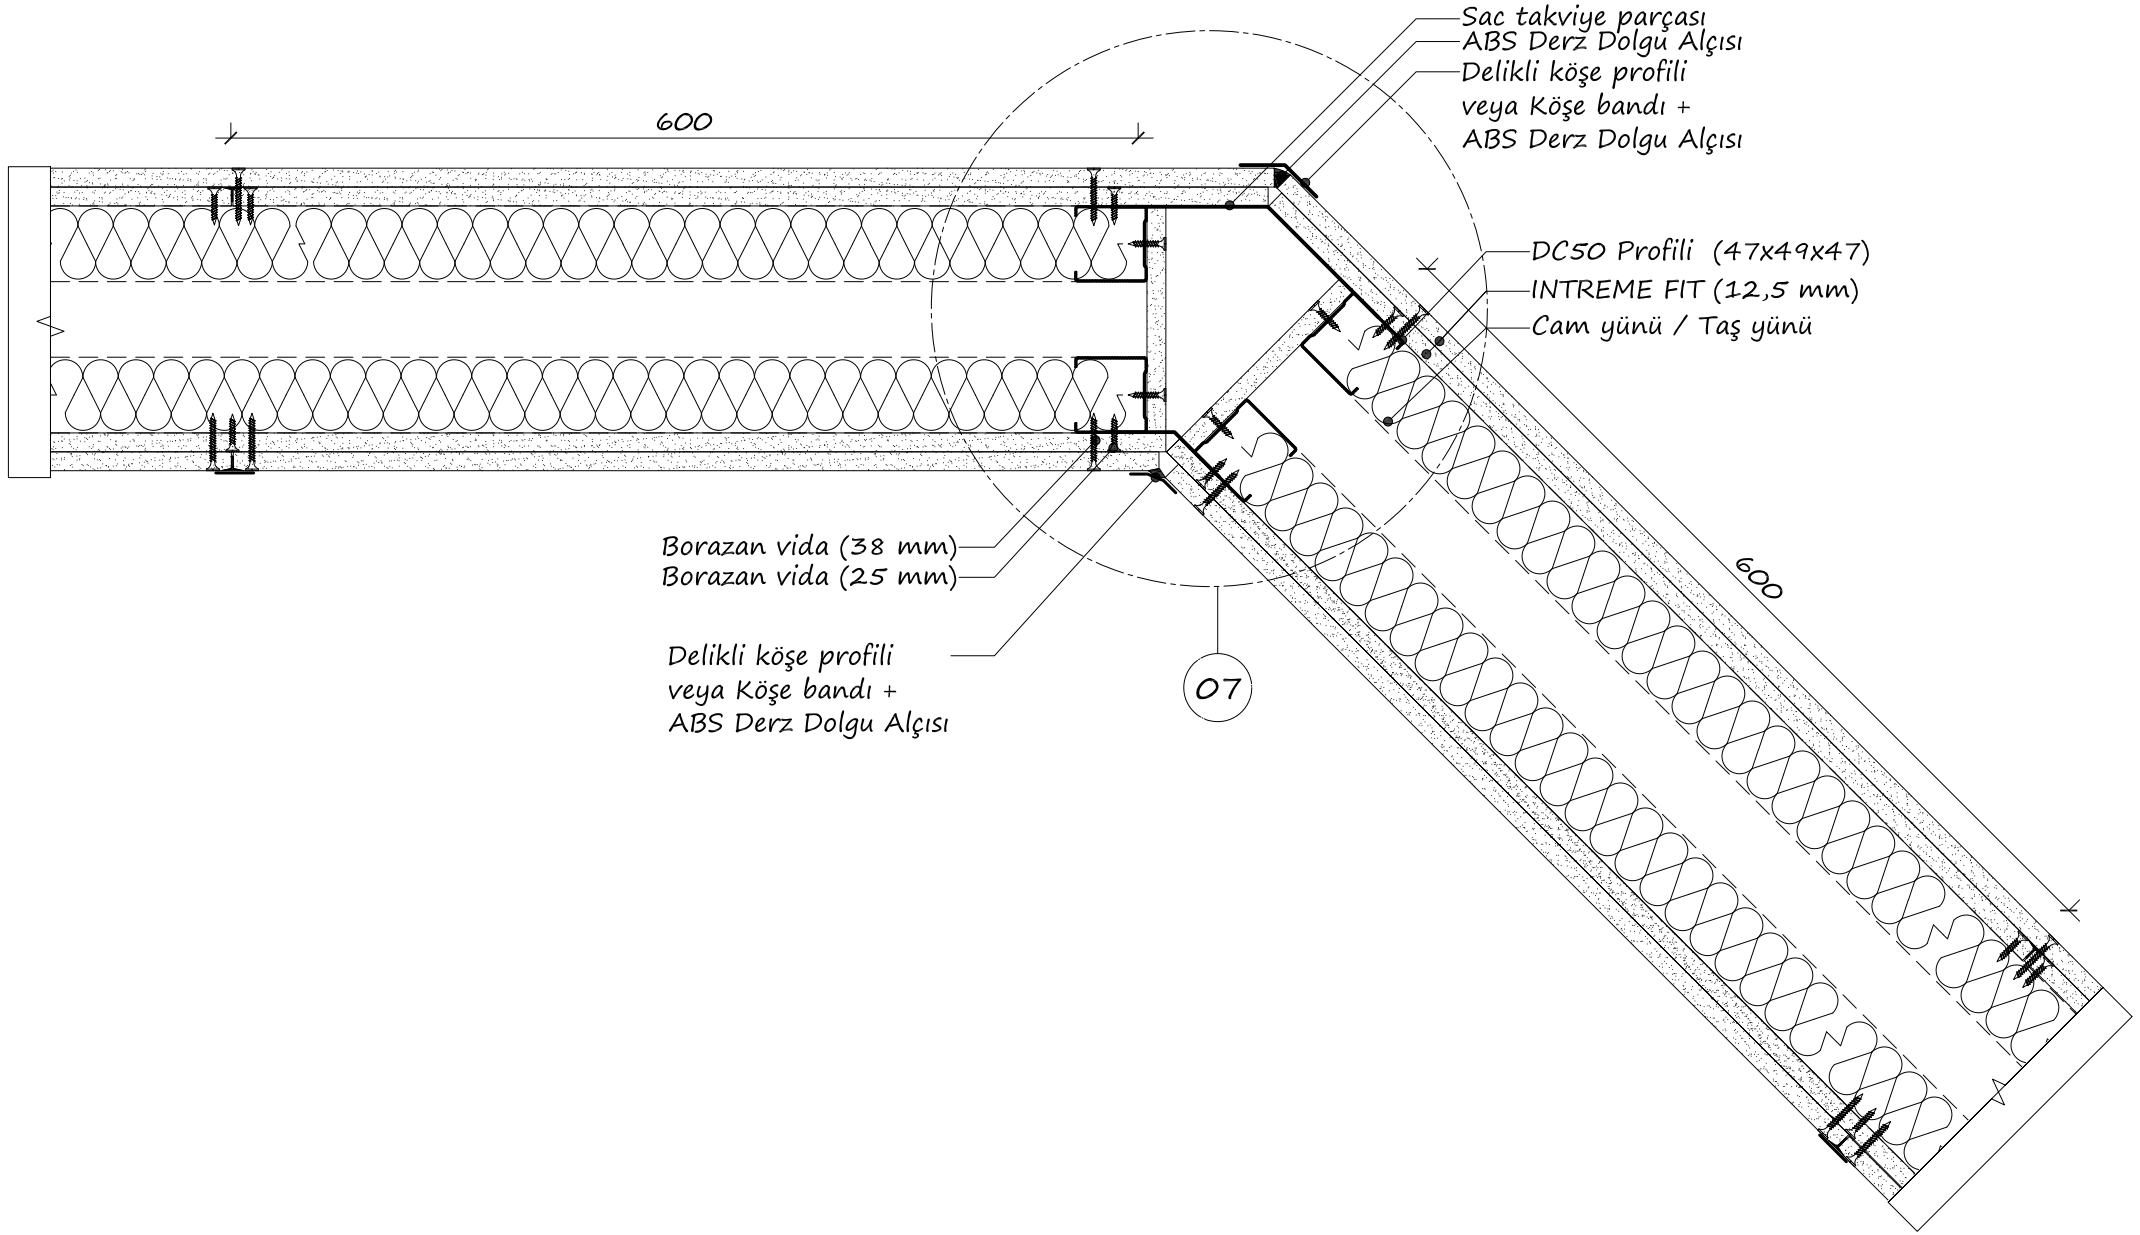

DC50 Profili (47x49x47)

Cam yünü / Taş yünü

Borazan vida (38 mm)

Borazan vida (25 mm)

Seramik yapıştırıcı + Seramik süpügelik

Seramik derz dolgusu

Kenar bandı

Seramik

Seramik yapıştırıcısı

07

08

INTREME FIT (12,5 mm)
DC50 Profili (47x49x47)
DU50 Profili (38x50x38)
Cam yünü / Taş yünü

Borazan vida (38 mm)
Borazan vida (25 mm)
Kapı Kasası

09

10

INTREME FIT (12,5 mm)