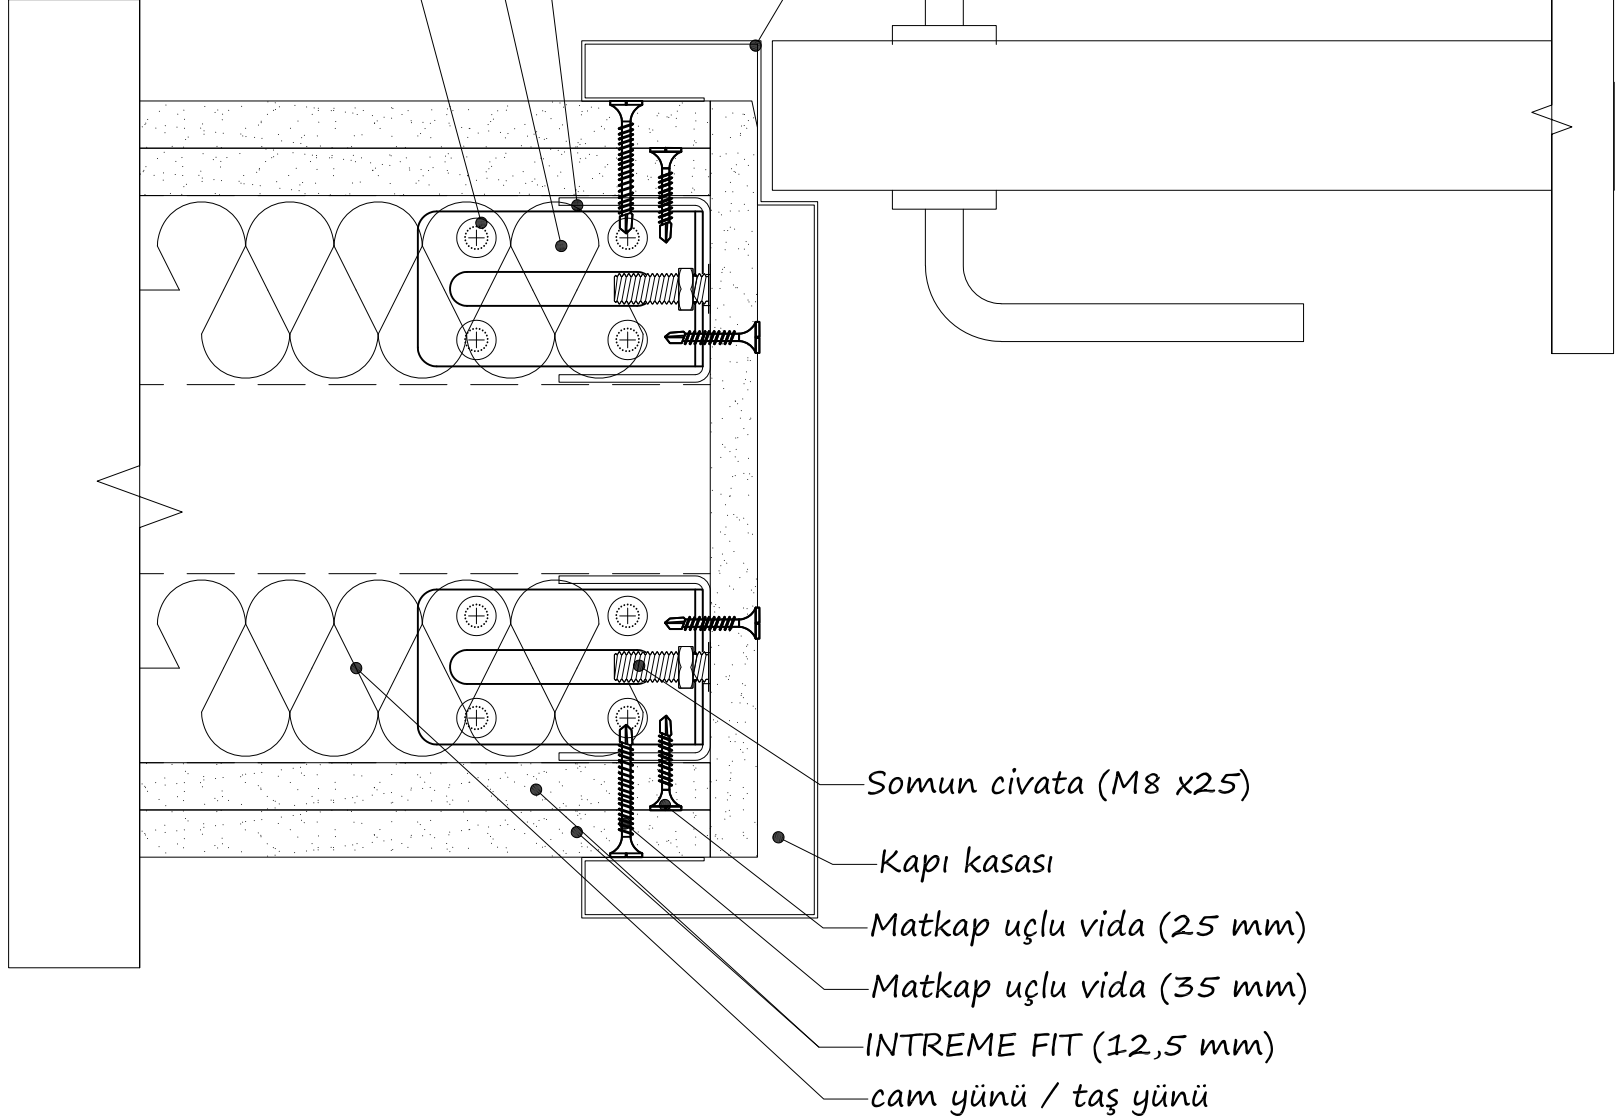

Somun civata (M8 x25)

Kapı kasası

Matkap uçlu vida (25 mm)

Matkap uçlu vida (35 mm)

INTREME FIT (12,5 mm)

cam yünü / taş yünü

14

15