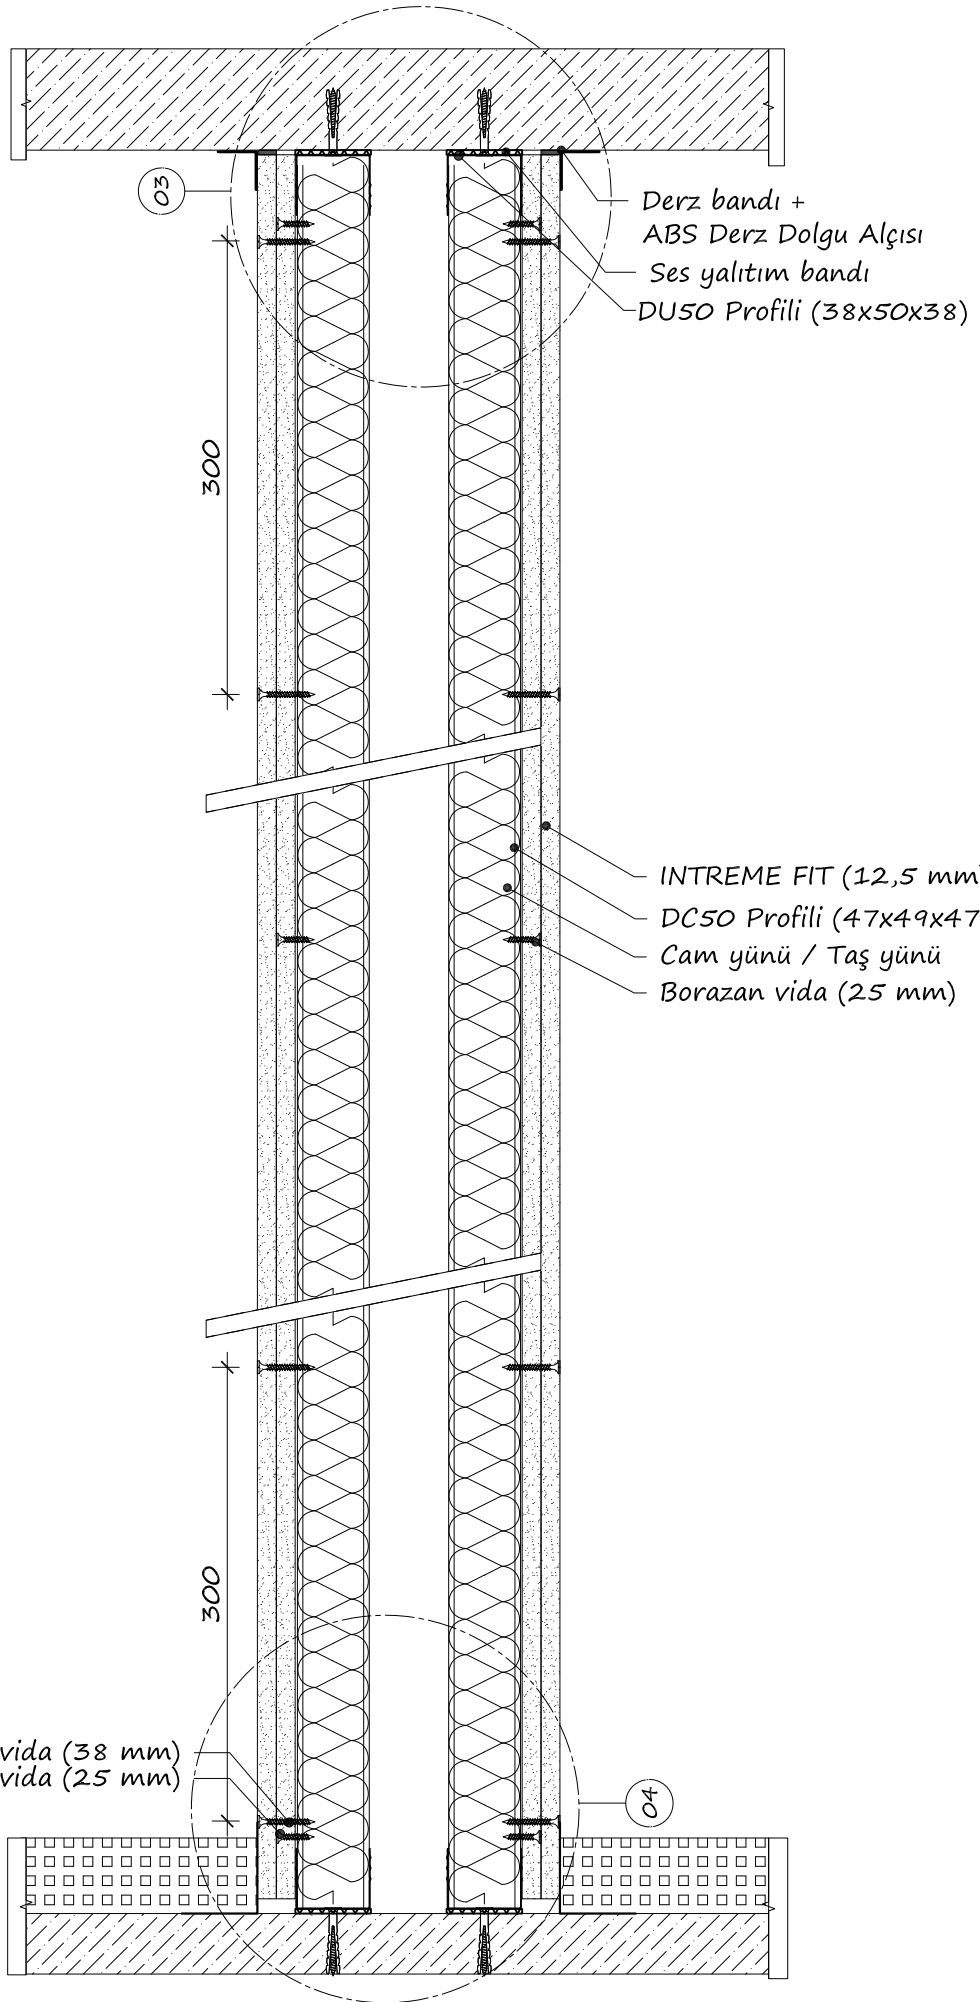

01

ABS Derz Dolgu Alçısı

Delikli köşe profili
veya Köşe bandı +
ABS Derz Dolgu Alçısı

Derz bandı+
ABS Derz Dolgu Alçısı

Borazan vida (25 mm)

Borazan vida (38 mm)

DC50 Profili (47x49x47)

INTREME FIT (12,5 mm)

Cam yünü / Taş yünü

02

03

Ses yalıtım bandı
DU50 Profili (38x50x38)
DC50 Profili (47x49x47)
Borazan vida (25 mm)
Borazan vida (38 mm)

Derz bandı + Derz Dolgu Alçısı
Dübel - Vida
INTREME FIT (12,5 mm)
cam yünü / taş yünü

04

05

600

Borazan vida (25 mm)
Borazan vida (38 mm)

Derz bandı +ABS Derz Dolgu Alçısı
Ses yalıtım bandı
DC50 Profili (47x49x47)
Cam yünü / Taş yünü
INTREME FIT (12,5 mm)

05

Borazan vida (25 mm)

Borazan vida (38 mm)

DC50 Profili (47x49x47)

Cam yünü / Taş yünü

Borazan vida (38 mm)

Borazan vida (25 mm)

Seramik yapıştırıcı + Seramik süpügelik

Seramik derz dolgusu

Kenar bandı

Seramik