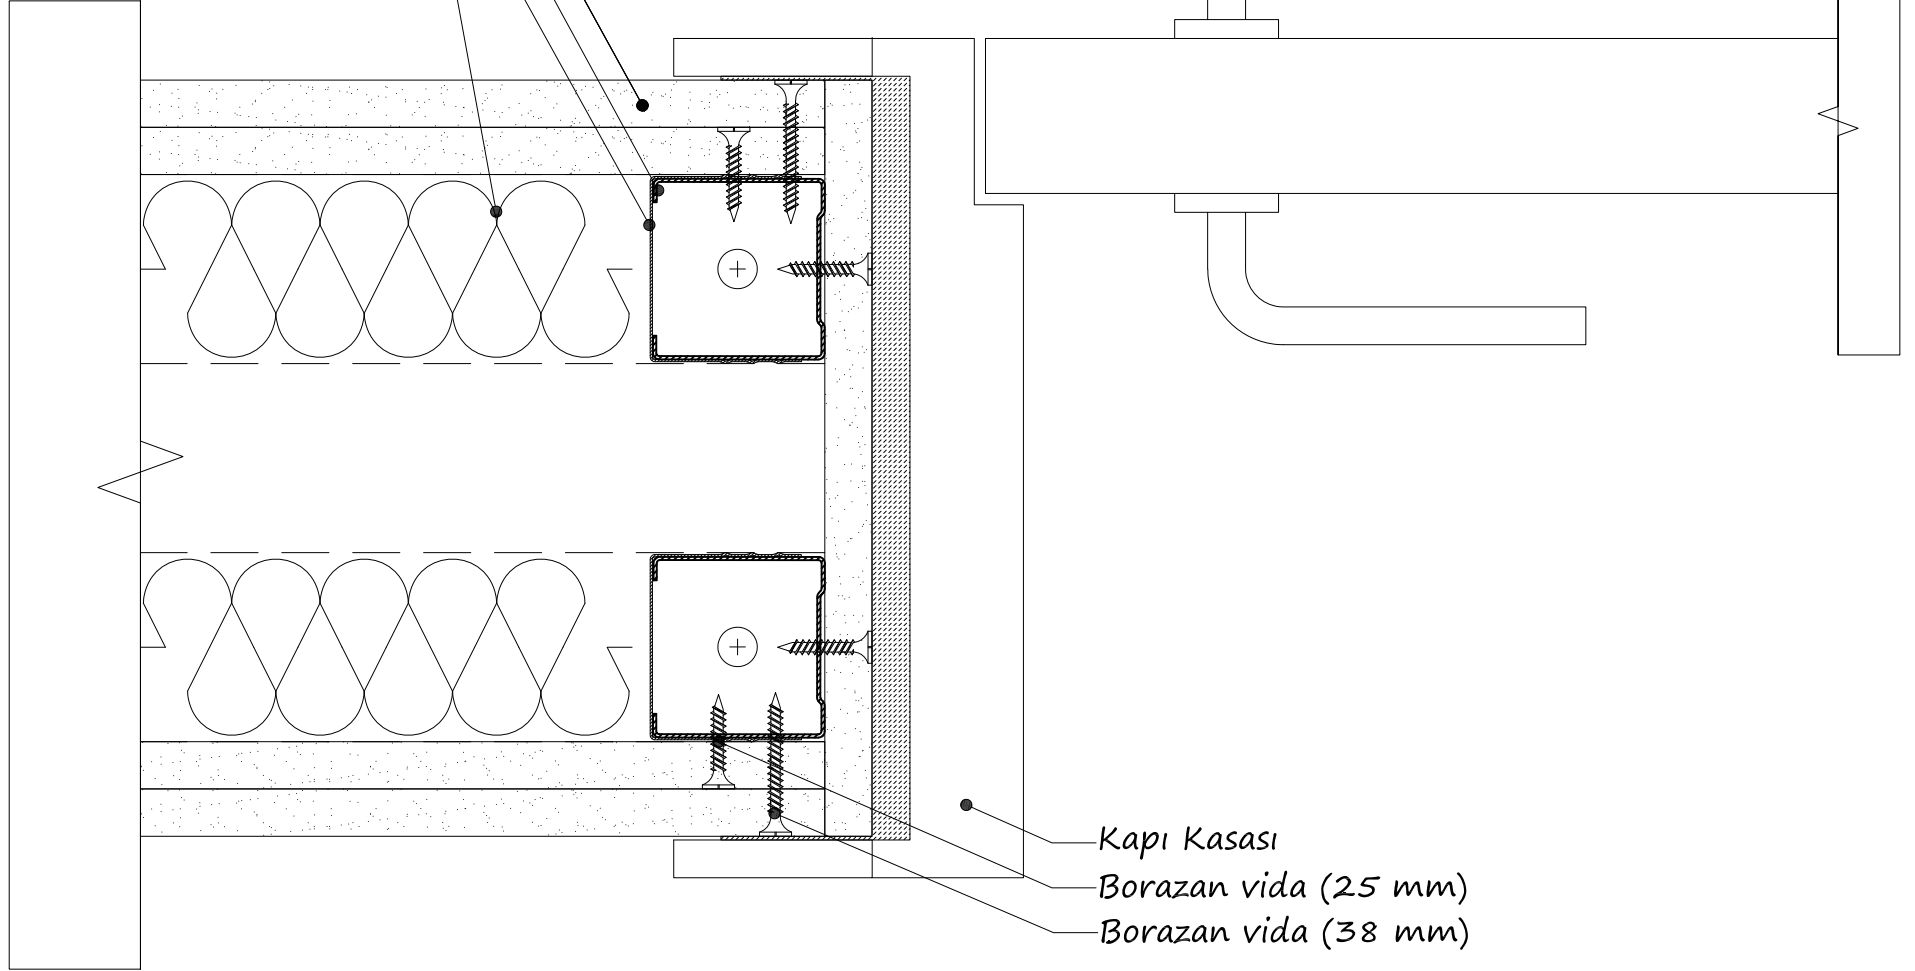

10

INTREME FIT (12,5 mm)

DC50 Profili (47x49x47)

DU50 Profili (38x50x38)

Cam yünü / Taş yünü

ABS ALÇI
<https://www.absalci.com.tr>

Pafta Adı:

DETAY 10: ÇİFT İSKELET SİSTEMİ
YAPIŞTIRMA KAPI PLANI (BAĞLANTILI)

Proje Numarası: ABS_BD_03_18

Ölçek: 1/2

Çizen: ABS Alçı Design Ofis

Pafta: A4