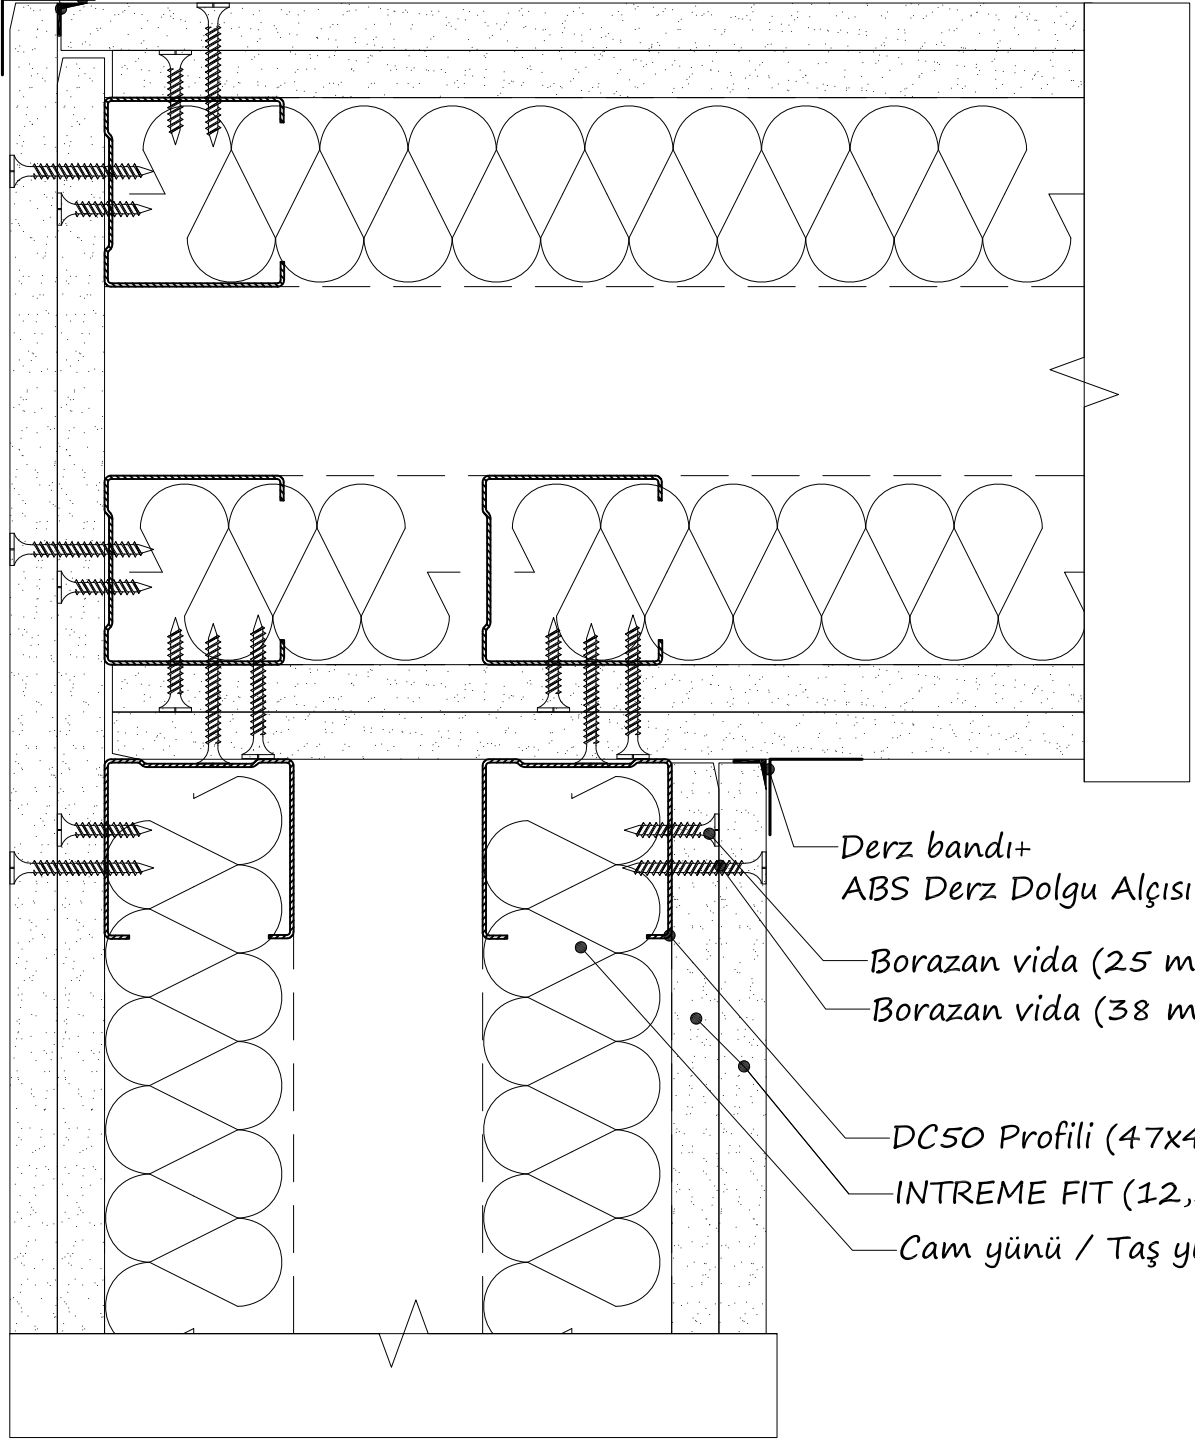

01

ABS Derz Dolgu Alçısı

Delikli köşe profili
veya Köşe bandı +
ABS Derz Dolgu Alçısı

Derz bandı+
ABS Derz Dolgu Alçısı

Borazan vida (25 mm)

Borazan vida (38 mm)

DC50 Profili (47x49x47)

INTREME FIT (12,5 mm)

Cam yünü / Taş yünü

02

03

Ses yalıtım bandı
DU50 Profili (38x50x38)
DC50 Profili (47x49x47)
Borazan vida (25 mm)
Borazan vida (38 mm)

Derz bandı + Derz Dolgu Alçısı
Dübel - Vida
INTREME FIT (12,5 mm)
cam yünü / taş yünü

04

05

600

Borazan vida (25 mm)
Borazan vida (38 mm)

Derz bandı +ABS Derz Dolgu Alçısı
Ses yalıtım bandı
DC50 Profili (47x49x47)
Cam yünü / Taş yünü
INTREME FIT (12,5 mm)

05

Borazan vida (25 mm)

Borazan vida (38 mm)

DC50 Profili (47x49x47)

Cam yünü / Taş yünü

Borazan vida (38 mm)

Borazan vida (25 mm)

Seramik yapıştırıcı + Seramik süpügelik

Seramik derz dolgusu

Kenar bandı

Seramik