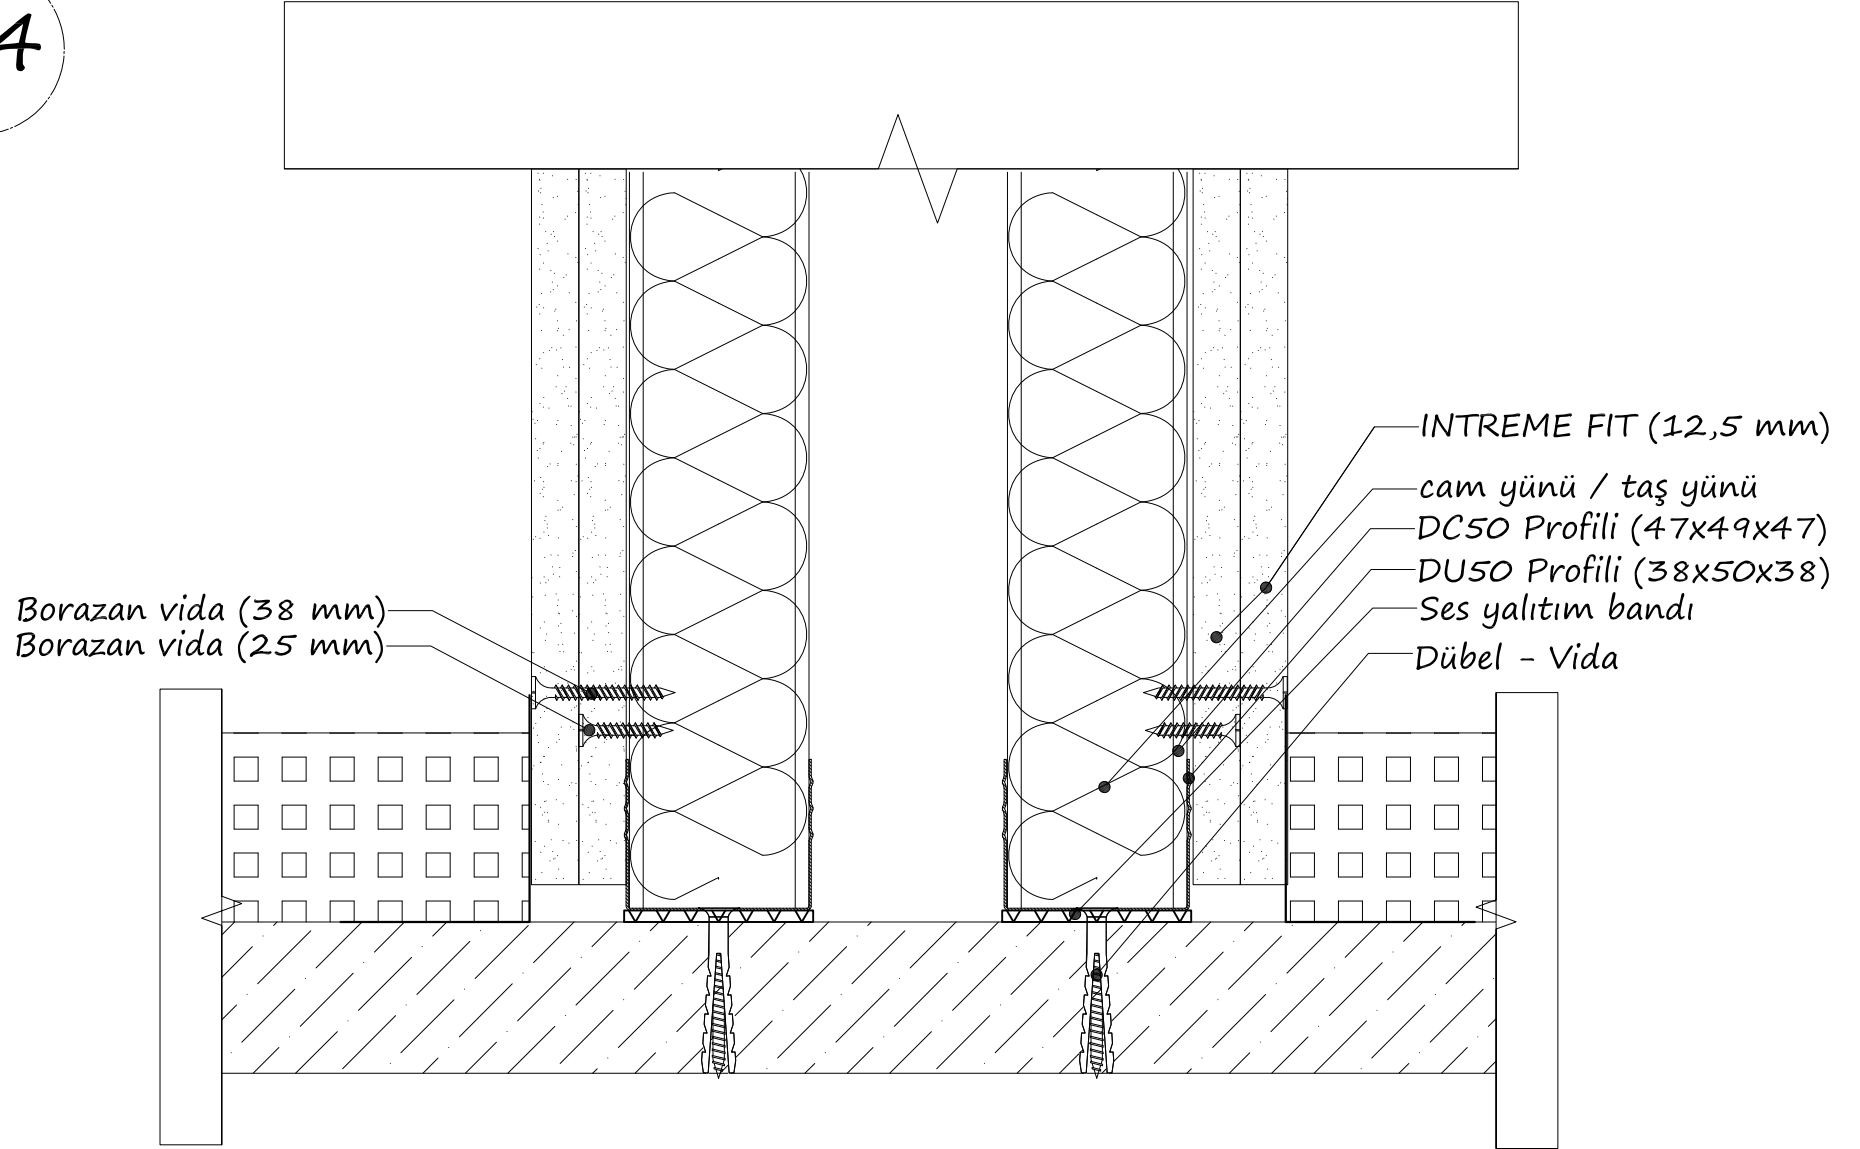

Cam yünü / Taş yünü

02

03

Ses yalıtım bandı
DU50 Profili (38x50x38)
DC50 Profili (47x49x47)
Borazan vida (25 mm)
Borazan vida (38 mm)

Derz bandı + Derz Dolgu Alçısı
Dübel - Vida
INTREME FIT (12,5 mm)
cam yünü / taş yünü

04

05

600

Borazan vida (25 mm)
Borazan vida (38 mm)

Derz bandı +ABS Derz Dolgu Alçısı
Ses yalıtım bandı
DC50 Profili (47x49x47)
Cam yünü / Taş yünü
INTREME FIT (12,5 mm)

05

Borazan vida (25 mm)

Borazan vida (38 mm)