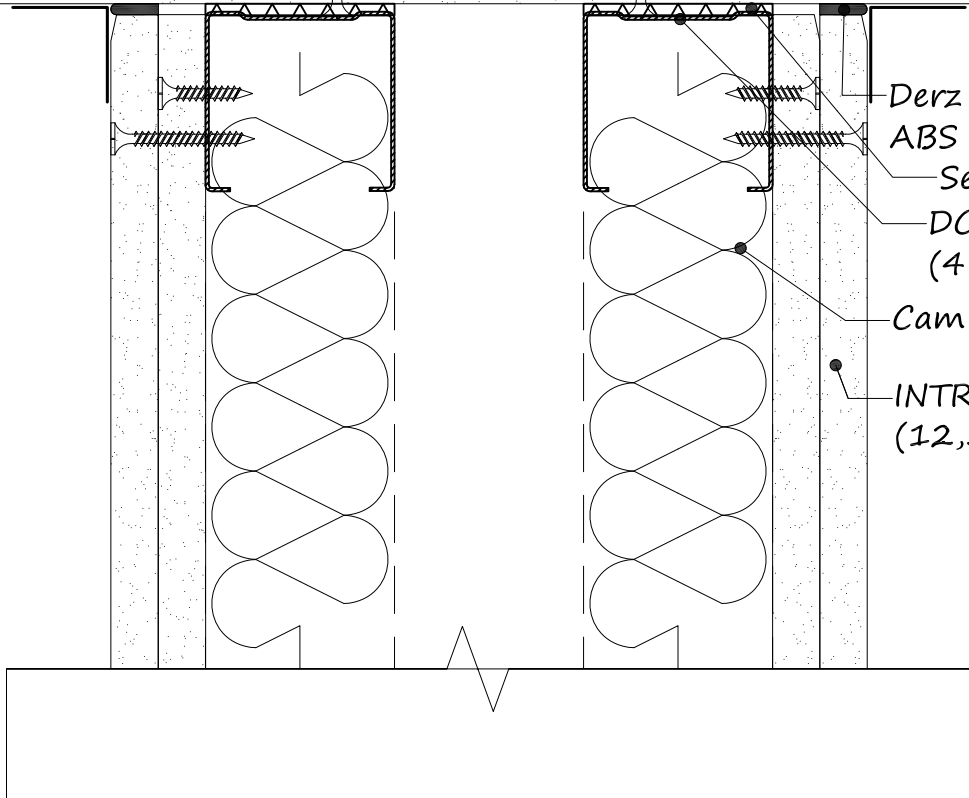

04

05

600

Borazan vida (25 mm)
Borazan vida (38 mm)

Derz bandı +ABS Derz Dolgu Alçısı
Ses yalıtım bandı
DC50 Profili (47x49x47)
Cam yünü / Taş yünü
INTREME FIT (12,5 mm)

05

Borazan vida (25 mm)

Borazan vida (38 mm)

Derz bandı+
ABS Derz Dolgu Alçısı
Ses yalıtım bandı
DC50 Profili
(47x49x47)
Cam yünü / Taş yünü
INTREME FIT
(12,5 mm)

06

Derz bandı +ABS Derz Dolgu Alçısı

Ses yalıtım bandı

DUSO Profili

(38x50x38)

INTREME FIT (12,5 mm)

DC50 Profili (47x49x47)

Cam yünü / Taş yünü

Borazan vida (38 mm)

Borazan vida (25 mm)

Seramik yapıştırıcı + Seramik süpügelik

Seramik derz dolgusu

Kenar bandı

Seramik