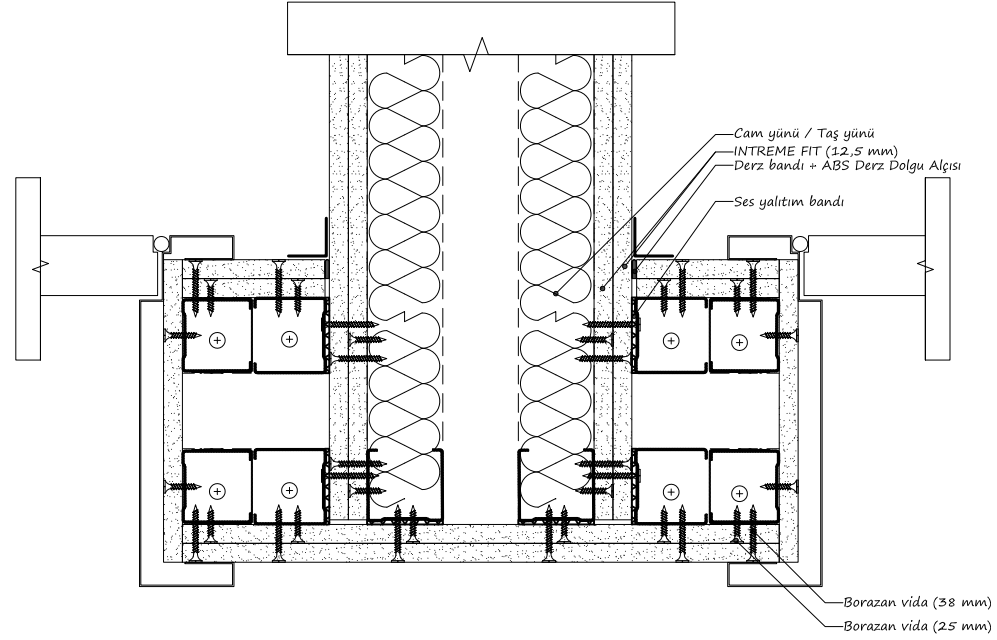

Seramik yapıştırıcısı

07

08

INTREME FIT (12,5 mm)
DC50 Profili (47x49x47)
DU50 Profili (38x50x38)
Cam yünü / Taş yünü

Borazan vida (38 mm)
Borazan vida (25 mm)
Kapı Kasası

09

10

INTREME FIT (12,5 mm)