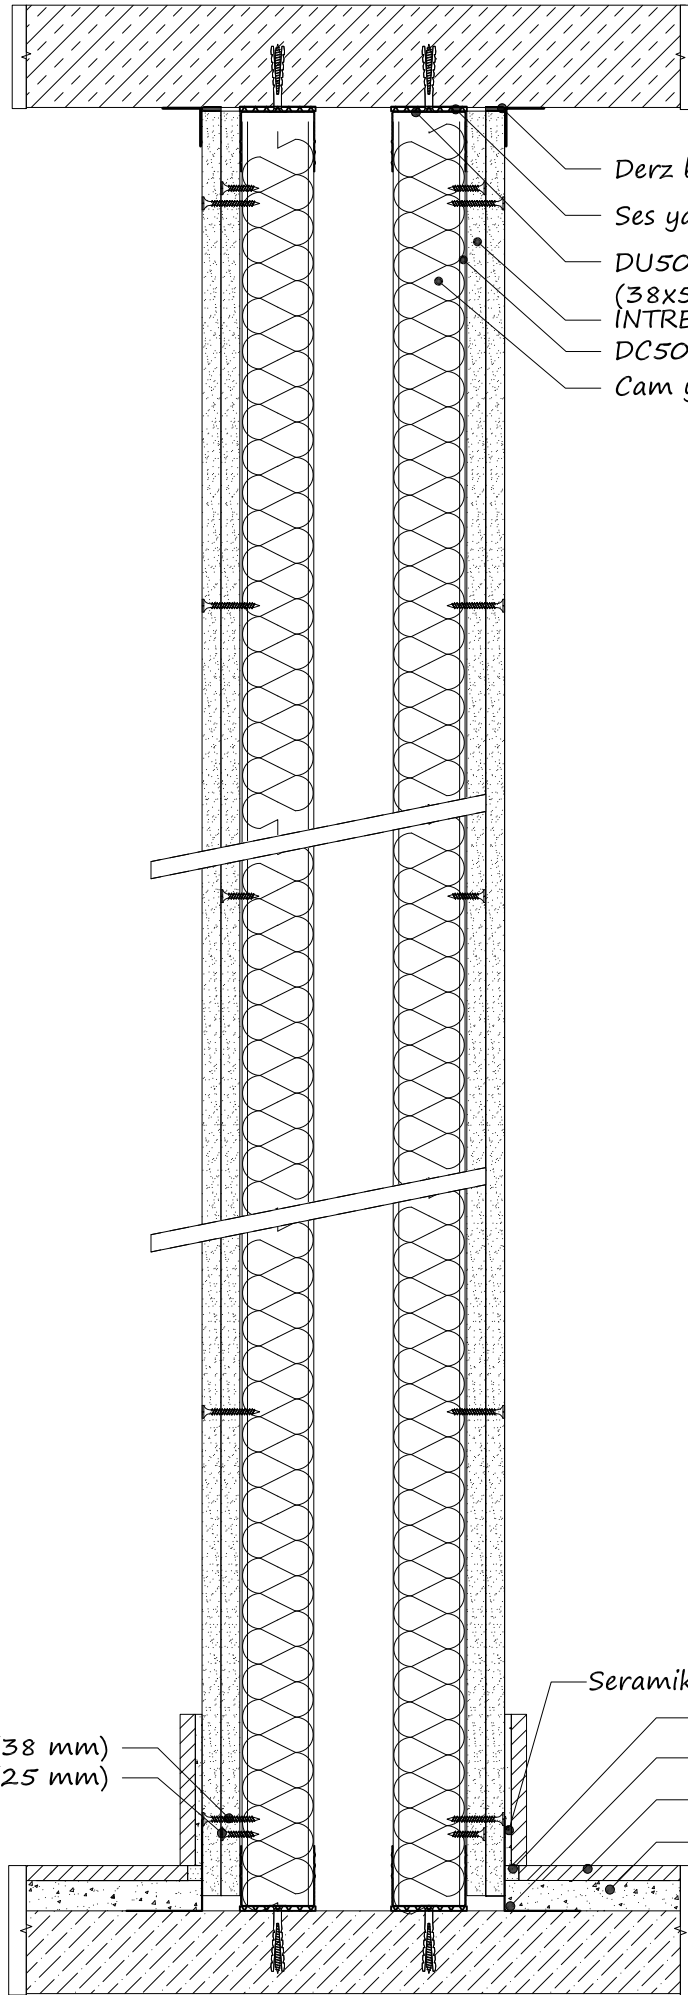

04

05

600

Borazan vida (25 mm)
Borazan vida (38 mm)

Derz bandı +ABS Derz Dolgu Alçısı
Ses yalıtım bandı
DC50 Profili (47x49x47)
Cam yünü / Taş yünü
INTREME FIT (12,5 mm)

05

Borazan vida (25 mm)

Borazan vida (38 mm)

Derz bandı+
ABS Derz Dolgu Alçısı
Ses yalıtım bandı
DC50 Profili
(47x49x47)
Cam yünü / Taş yünü
INTREME FIT
(12,5 mm)

06

Derz bandı +ABS Derz Dolgu Alçısı

Ses yalıtım bandı

DUSO Profili

(38x50x38)

INTREME FIT (12,5 mm)

DC50 Profili (47x49x47)

Cam yünü / Taş yünü

Borazan vida (38 mm)

Borazan vida (25 mm)

Seramik yapıştırıcı + Seramik süpügelik

Seramik derz dolgusu

Kenar bandı

Seramik

DC50 Profili (47x49x47)

DU50 Profili (38x50x38)

Cam yünü / Taş yünü

ABS ALÇI
<https://www.absalci.com.tr>

Pafta Adı:

DETAY 10: ÇİFT İSKELET SİSTEMİ
YAPIŞTIRMA KAPI PLANI (BAĞLANTILI)

Proje Numarası: ABS_BD_03_18